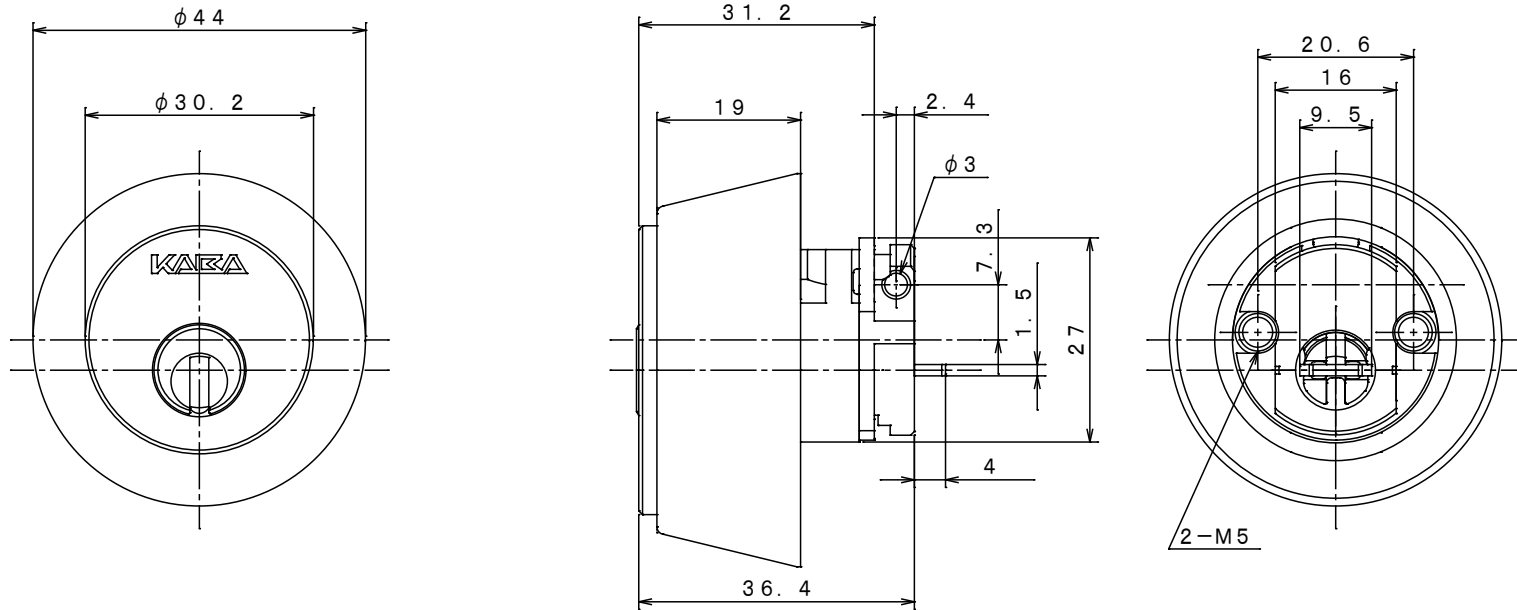

Ver. 1

※化粧リング適応表

品名	対応扉厚	化粧リング
3239	DT29~50	L19
3239DT60	DT50~70	L9

SCALE 1:1

名	外観図	
称	Kaba ace	3239

色記号	SV	GO	CB
-----	----	----	----

ドルマカバジャパン株式会社