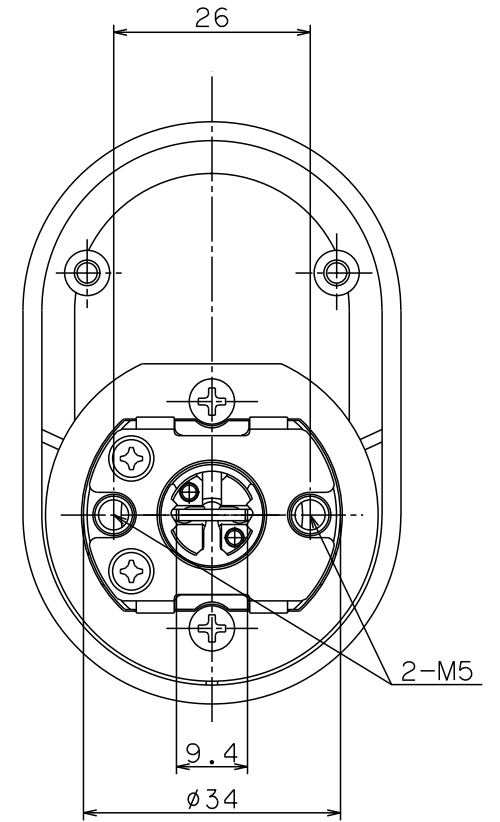

Ver.1

タイプA

タイプB/C

タイプD

色記号	SV	GO	BK
-----	----	----	----

SCALE 1:1

名	外観図
称	Kaba star plus 8150T
ドルマカバジャパン株式会社	