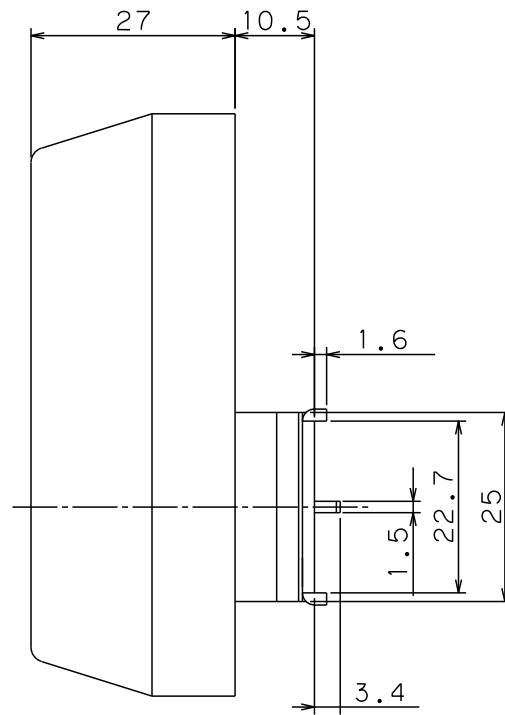

Ver.1

タイプA

タイプB/C

タイプD

色記号	SV	GO	BK
-----	----	----	----

SCALE 1:1

名	外観図
称	Kaba star plus 8150T
ドルマカバジャパン株式会社	