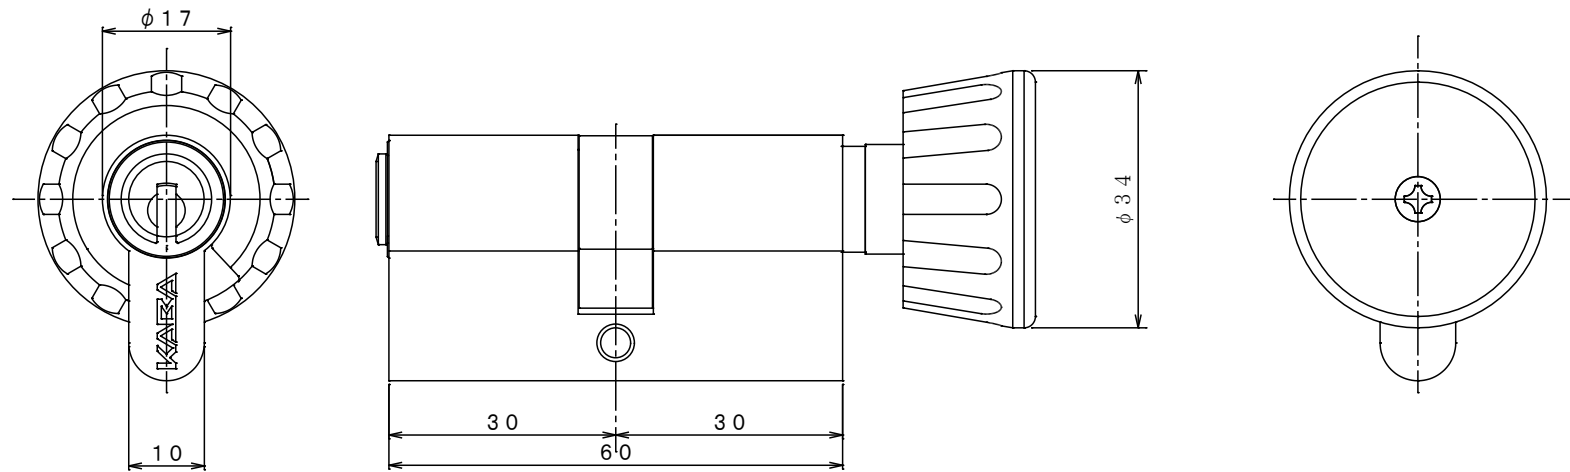

Ver. 1

SCALE 1:1

名	外観図	
称	Kaba ace	3 2 9 1
ドルマカバジャパン株式会社		