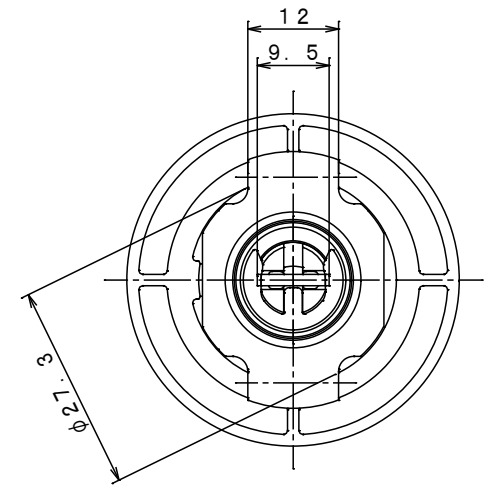

Ver. 1

※化粧リング適応表

品名	対応扉厚	化粧リング
3237	DT28~50	L19
3237DT60	DT50~70	L9

SCALE 1:1

名	外観図	
称	Kaba ace	3237

色記号	SV	GO	CB
-----	----	----	----

ドルマカバジャパン株式会社