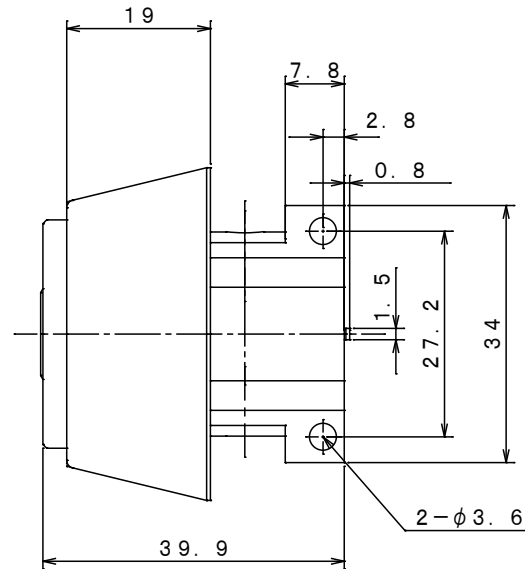

Ver. 1

※化粧リング適応表

品名	対応扉厚	化粧リング
3237	DT28~50	L19
3237DT60	DT50~70	L9

SCALE 1:1

名	外観図	
称	Kaba ace	3237

色記号	SV	GO	CB
-----	----	----	----

ドルマカバジャパン株式会社