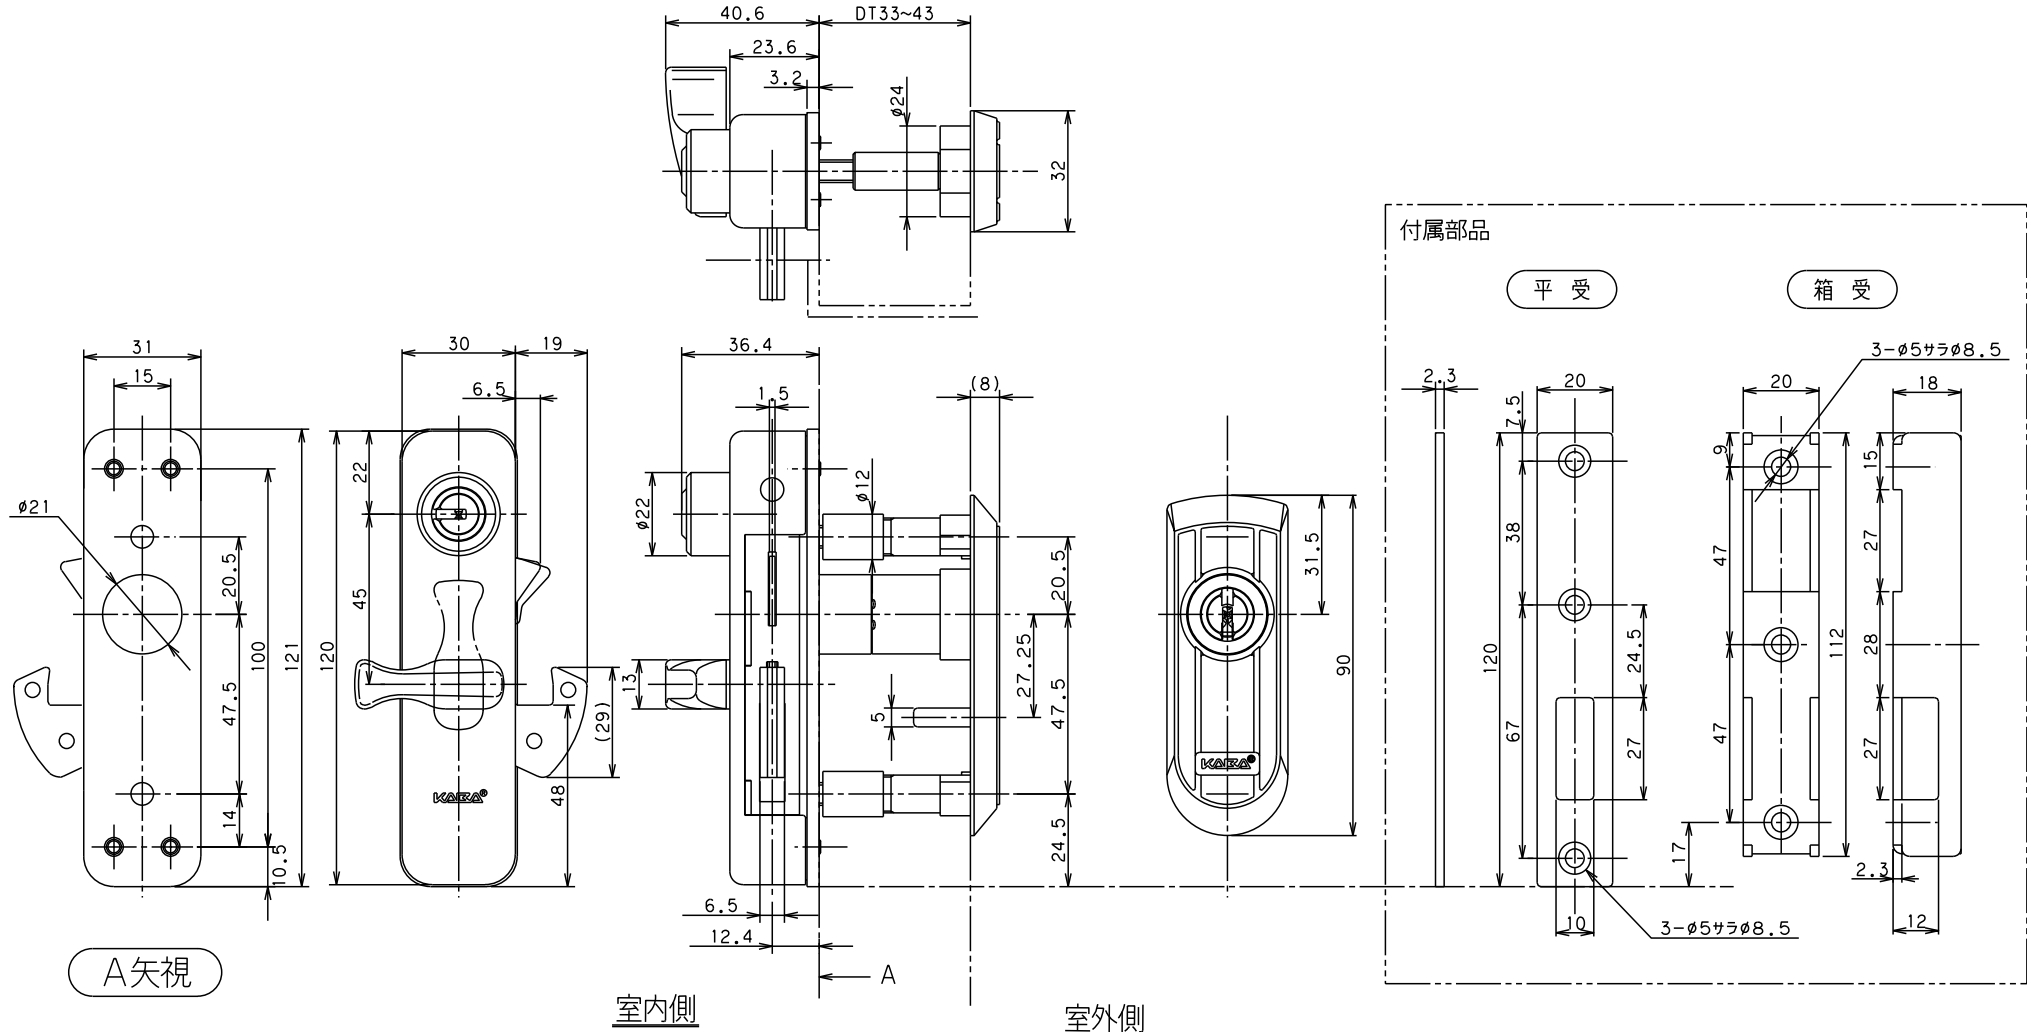

Ver.2

SCALE 1:2

色記号 BK

名	外觀図
称	6700E/8700
ドルマカバジャパン株式会社	