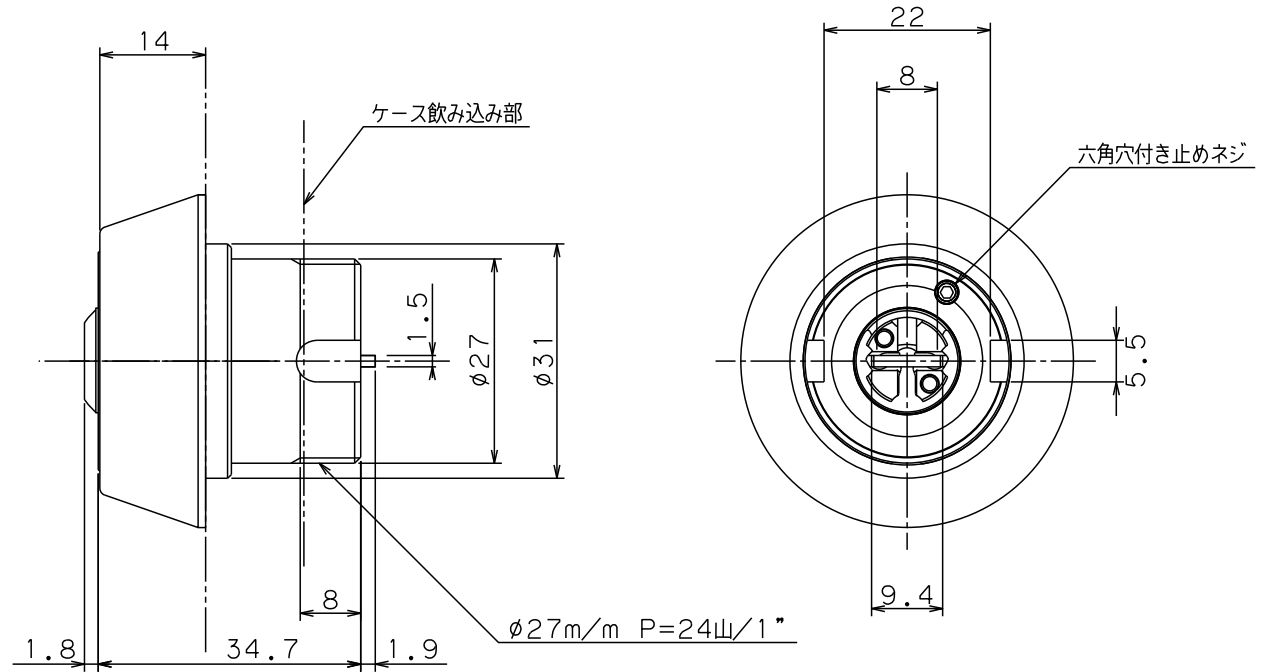

Ver.1

SCALE 1:1

色記号 Ni

名称	外觀図
	Kaba star plus 4511TC
ドルマカバジャパン株式会社	