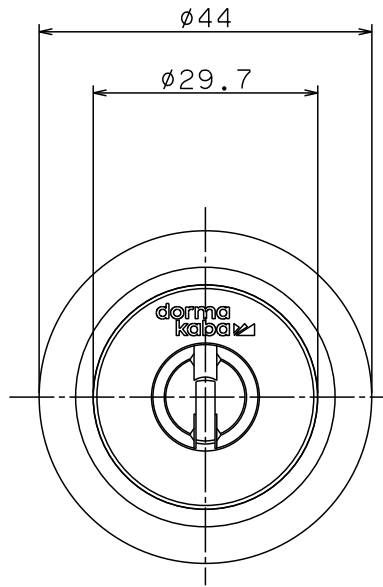

Ver.1

SCALE 1:1

色記号 Ni

名称	外觀図
	Kaba star plus 4511TC
ドルマカバジャパン株式会社	