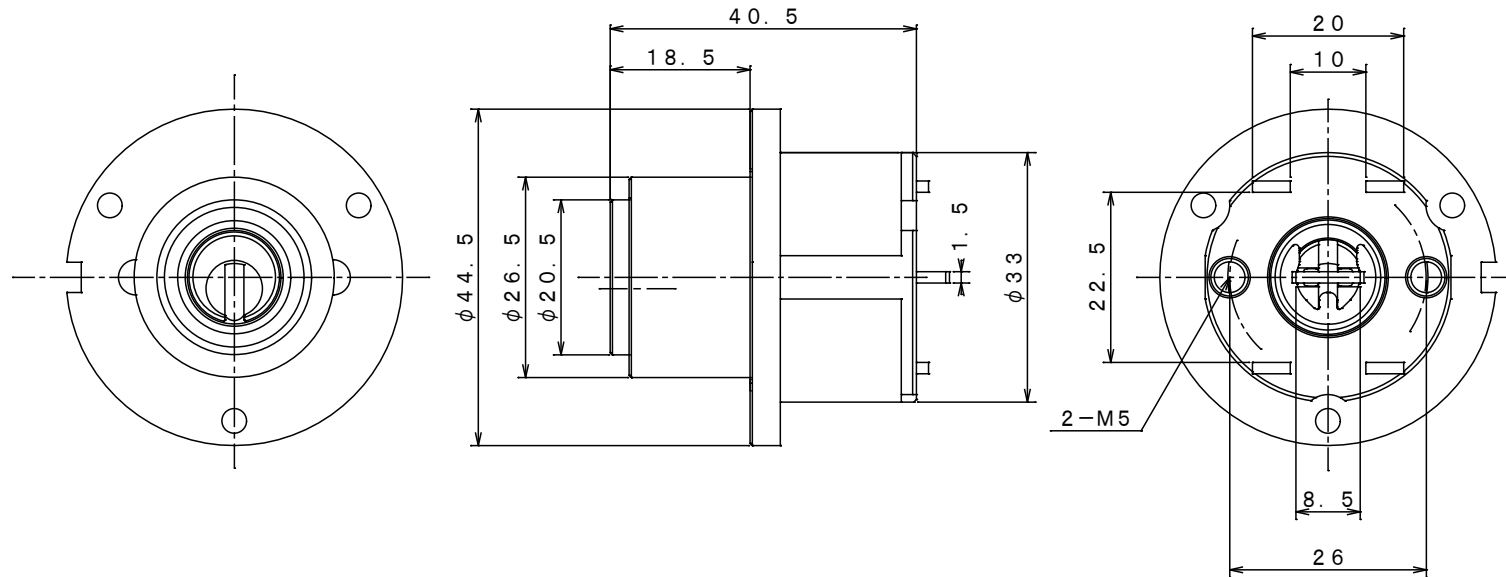

Ver. 1

※化粧リング適応表

品名	対応扉厚	化粧リング
----	------	-------

SCALE 1:1

名	外観図
称	Kaba ace 3250S

色記号

ドルマカバジャパン株式会社