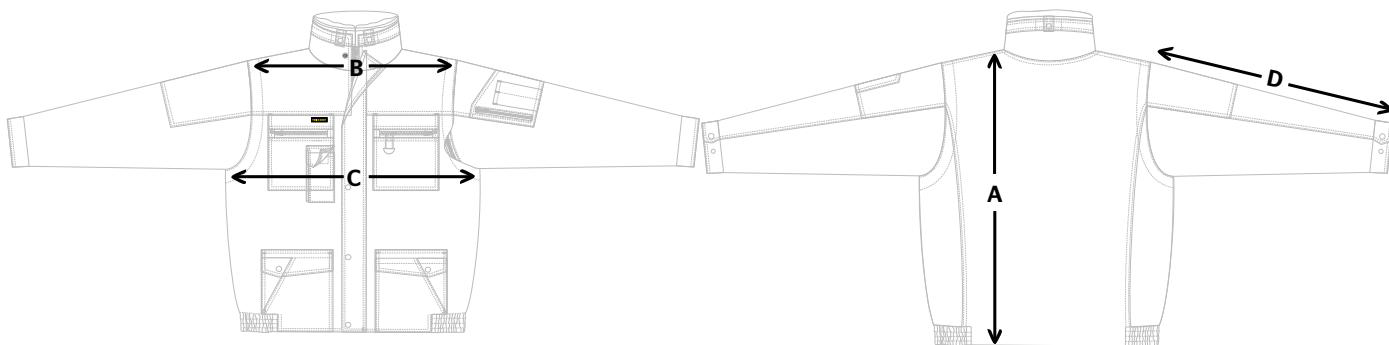

Tailles disponibles: XS - S - M - L - XL - XXL - 3XL - 4XL

Matériau: 70% Polyester, 30% coton

Poids: 250 Gr/m²

Information Produit: Doublure veste démontable, anti-salissure et imperméable

Tableau des tailles

(Tous les tailles sont en cm)

Le tableau ci-dessus est indicatif. Aucun droit ne peut être dérivée.

Instructions de lavage:

Surface imprimable

Vous pouvez imprimer à droite sur le torse ou au dos.

Zone imprimable 1: 10 x 10 cm