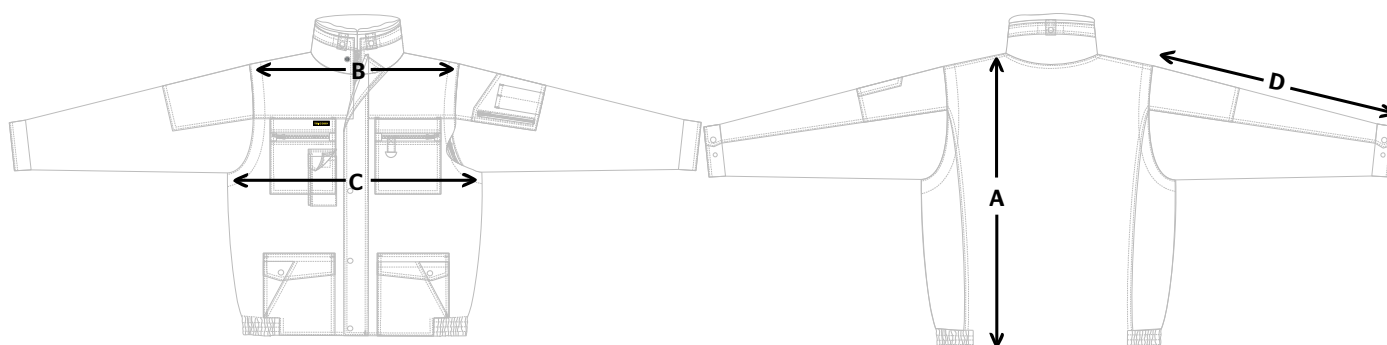

Pilotjack industrie

Met wel vijf verschillende modellen werkjassen hebben we een compleet assortiment voor je hele bedrijf. Bedrukking met transferprint of borduren op zowel de linkerborst als de achterzijde.

Beschikbare maten: XS - S - M - L - XL - XXL - 3XL - 4XL

Materiaal: 70% polyester, 30% katoen

Gewicht: 250 Gr/m²

Product info: Uitneembare voering, vuil- en waterafstotend

Maattabel

Maat (Unisex)	XS	S	M	L	XL	XXL	3XL	4XL
A Achterlengte	71,0	72,5	74,0	75,5	76,5	77,5	78,5	79,5
B Schouder tot schouder	51,0	52,0	53,0	54,0	55,0	56,0	57,0	58,0
C Borstwijdte	64,0	66,0	68,0	70,0	72,0	74,0	76,0	78,0
D Armlengte	65,0	66,0	67,0	68,0	69,0	70,0	71,0	72,0

(alle maten zijn weergegeven in cm)

Bovenstaande tabellen zijn ter indicatie, hier kunnen geen rechten aan worden ontleend.

Wasvoorschrift: