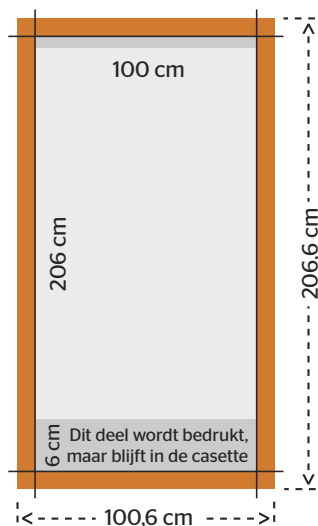

Format à livrer 100,6 x 206,6 cm (largeur x hauteur)