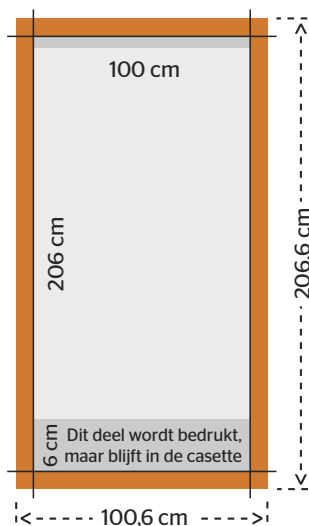

Format à livrer 100,6 x 206,6 cm (largeur x hauteur)