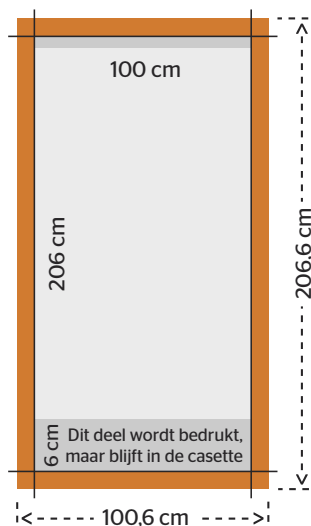

Roll-up banner Medium (100 x 200 cm)

Taal

Nederlands

Langue

Français

Roll-up banner Medium (100 x 200 cm)

Deze banner van middelgroot formaat is van prima kwaliteit voor actiematig gebruik. De zichtmaat is maar liefst 100 x 200 cm. De banner is bij uitstek geschikt voor beurzen of andere binnentoepassingen. Een stabiele banner, die wordt geleverd inclusief handige draagtas

Detailfoto's

Aan te leveren formaat 100,6 x 206,6 cm (breedte x hoogte)

Let op: Houdt rekening met 3 mm afloop aan alle zijden van uw document. Deze 3 mm afloop wordt tijdens het productieproces afgesneden. Daarnaast bevat de hoogte 6 cm extra marge. Deze 6 cm marge zit bevestigd aan het oprolsysteem in de cassette, en is niet zichtbaar. Aan de bovenzijde valt 1 cm onder de klemrand.