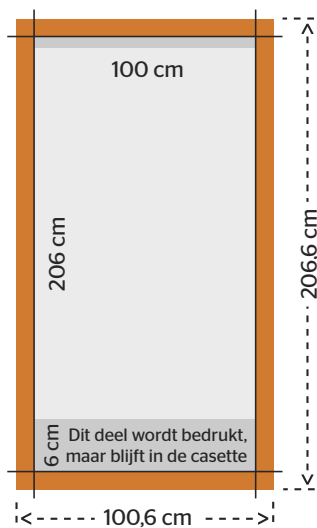

Detailfoto's

Aan te leveren formaat 100,6 x 206,6 cm (breedte x hoogte)

Let op: Houdt rekening met 3 mm afloop aan alle zijden van uw document. Deze 3 mm afloop wordt tijdens het productieproces afgesneden. Daarnaast bevat de hoogte 6 cm extra marge. Deze 6 cm marge zit bevestigd aan het oprolsysteem in de cassette, en is niet zichtbaar. Aan de bovenzijde valt 1 cm onder de klemrand.

Photos détaillées

Format à livrer 100,6 x 206,6 cm (largeur x hauteur)

N.B. : Veillez à tenir compte du fond perdu de 3 mm sur tout le pourtour de votre document. Ce fond perdu est utilisé pour la découpe durant le processus de production. D'autre part, comptez 6 cm de marge supplémentaire en hauteur (marge utilisée pour fixer le visuel au système d'enroulement de la cassette, et donc non visible). Sur le côté supérieur est de 1 cm au-dessous du bord de serrage.