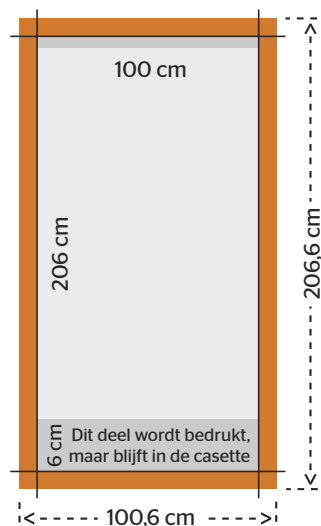

Detailfoto's

Aan te leveren formaat 100,6 x 206,6 cm (breedte x hoogte)

Let op: Houdt rekening met 3 mm afloop aan alle zijden van uw document. Deze 3 mm afloop wordt tijdens het productieproces afgesneden. Daarnaast bevat de hoogte 6 cm extra marge. Deze 6 cm marge zit bevestigd aan het oprolsysteem in de cassette, en is niet zichtbaar. Aan de bovenzijde valt 1 cm onder de klemrand.

Photos détaillées

Format à livrer 100,6 x 206,6 cm (largeur x hauteur)

N.B. : Veillez à tenir compte du fond perdu de 3 mm sur tout le pourtour de votre document. Ce fond perdu est utilisé pour la découpe durant le processus de production. D'autre part, comptez 6 cm de marge supplémentaire en hauteur (marge utilisée pour fixer le visuel au système d'enroulement de la cassette, et donc non visible). Sur le côté supérieur est de 1 cm au-dessous du bord de serrage.