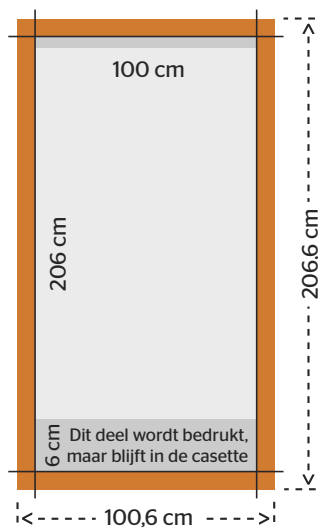

Roll-up banner Medium (100 x 200 cm)

Taal

Nederlands

Langue

Français

Roll-up banner Medium (100 x 200 cm)

Deze banner van middelgroot formaat is van prima kwaliteit voor actiematig gebruik. De zichtmaat is maar liefst 100 x 200 cm. De banner is bij uitstek geschikt voor beurzen of andere binnentoepassingen. Een stabiele banner, die wordt geleverd inclusief handige draagtas

Detailfoto's

Aan te leveren formaat 100,6 x 206,6 cm (breedte x hoogte)

Let op: Houdt rekening met 3 mm afloop aan alle zijden van uw document. Deze 3 mm afloop wordt tijdens het productieproces afgesneden. Daarnaast bevat de hoogte 6 cm extra marge. Deze 6 cm marge zit bevestigd aan het oprolsysteem in de cassette, en is niet zichtbaar. Aan de bovenzijde valt 1 cm onder de klemrand.