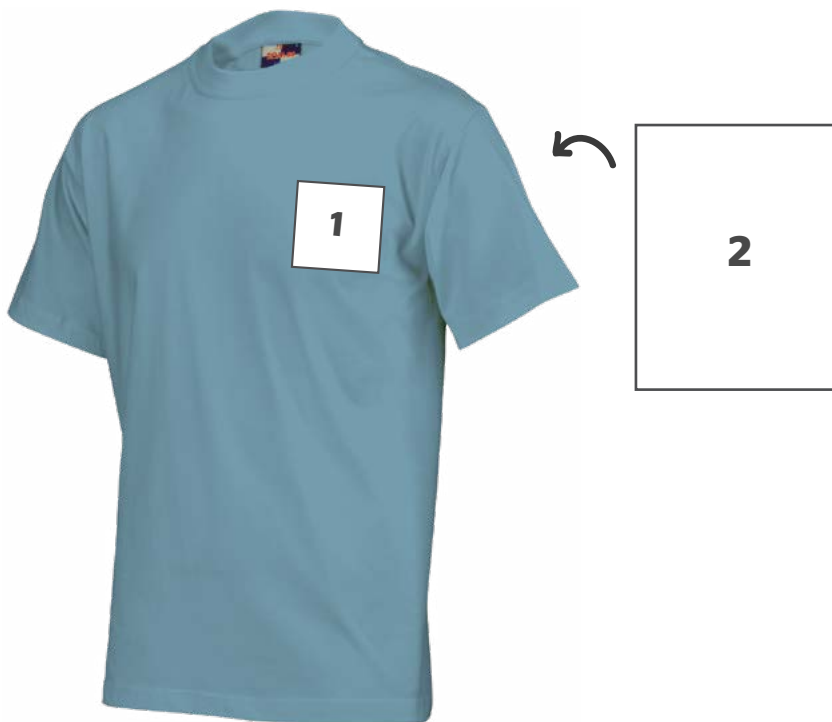

Beschikbare maten: XS - S - M - L - XL - XXL - 3XL - 4XL - 5XL

Materiaal: 100% gekamd katoen

Gewicht: 145 Gr/m2

Product info: Buisvormig (geen stiknaden aan zijkant)

Maattabel

Maat (Unisex)	XS	S	M	L	XL	XXL	3XL	4XL	5XL
A Achterlengte	68,0	71,0	74,0	76,0	78,0	80,0	83,0	87,0	89,0
B Schouder tot schouder	45,0	47,0	49,0	51,0	53,0	55,0	57,0	62,0	66,0
C Borstwijdte	48,0	51,0	54,0	57,0	60,0	63,0	66,0	69,0	72,0
D Bovenarm lengte	17,0	19,0	21,0	23,0	24,0	26,0	28,0	28,0	28,0

(alle maten zijn weergegeven in cm)

Bovenstaande tabellen zijn ter indicatie, hier kunnen geen rechten aan worden ontleend.

Wasvoorschrift:

Bedrukbaar gebied

De shirts zijn te bedrukken op de rug en de linkerborst.

Bedrukbaar gebied 1: 10 x 10 cm

Bedrukbaar gebied 2: 30 x 35 cm

T-shirt (unisex)

Tee-shirt unisexe, marque Tricorp Workwear - 17 couleurs disponibles - 14 tailles disponibles - Bordures côtelées anti-usure, pour une durée de vie plus longue - Composition : 100 % coton peigné

(Tous les tailles sont en cm)

Le tableau ci-dessus est indicatif. Aucun droit ne peut être dérivée.

Instructions de lavage:

Surface imprimable

Vous pouvez imprimer à droite sur le torse ou au dos.

Zone imprimable 1: 10 x 10 cm