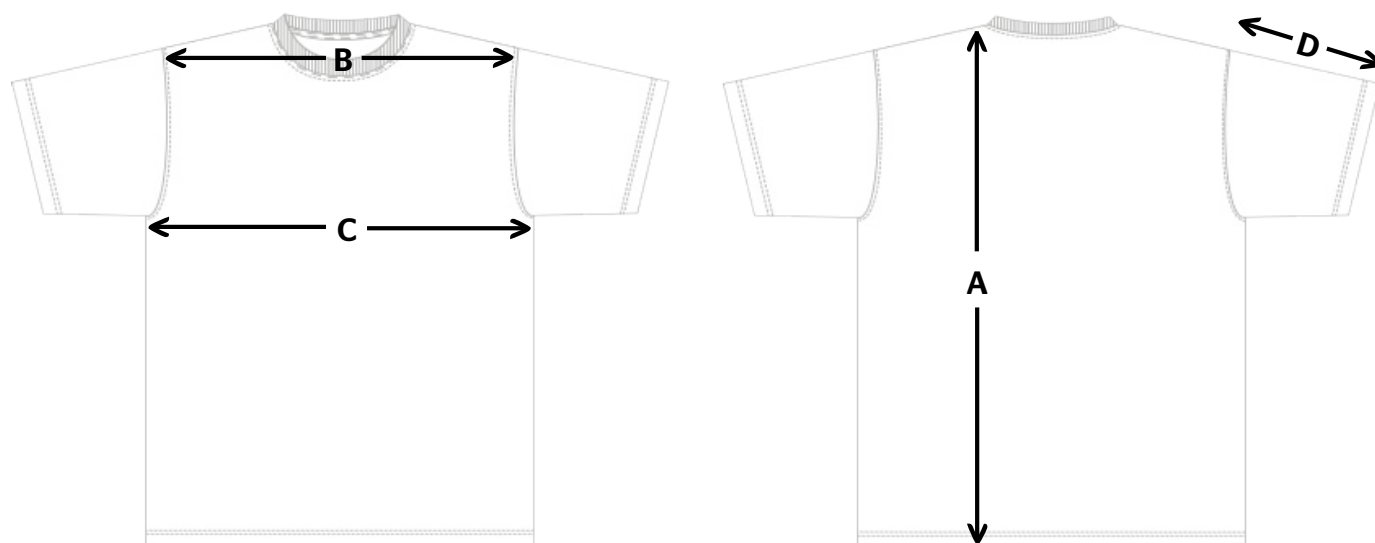

Beschikbare maten: XS - S - M - L - XL - XXL - 3XL - 4XL - 5XL

Materiaal: 100% gekamd katoen

Gewicht: 145 Gr/m2

Product info: Buisvormig (geen stiknaden aan zijkant)

Maattabel

Maat (Unisex)	XS	S	M	L	XL	XXL	3XL	4XL	5XL
A Achterlengte	68,0	71,0	74,0	76,0	78,0	80,0	83,0	87,0	89,0
B Schouder tot schouder	45,0	47,0	49,0	51,0	53,0	55,0	57,0	62,0	66,0
C Borstwijdte	48,0	51,0	54,0	57,0	60,0	63,0	66,0	69,0	72,0
D Bovenarm lengte	17,0	19,0	21,0	23,0	24,0	26,0	28,0	28,0	28,0

(alle maten zijn weergegeven in cm)

Bovenstaande tabellen zijn ter indicatie, hier kunnen geen rechten aan worden ontleend.

Wasvoorschrift:

Bedrukbaar gebied

De shirts zijn te bedrukken op de rug en de linkerborst.

Tailles disponibles: XS - S - M - L - XL - XXL - 3XL - 4XL - 5XL

Matériau: 100% coton brossé

Poids: 145 Gr/m2

Information Produit: à forme de tube (sans coutures aux côtés)

Tableau des tailles

Taille (Unisex)	XS	S	M	L	XL	XXL	3XL	4XL	5XL
A Taille dos	68,0	71,0	74,0	76,0	78,0	80,0	83,0	87,0	89,0
B Epaule à épaule	45,0	47,0	49,0	51,0	53,0	55,0	57,0	62,0	66,0
C Largeur Poitrine	48,0	51,0	54,0	57,0	60,0	63,0	66,0	69,0	72,0
D Longueur manche	17,0	19,0	21,0	23,0	24,0	26,0	28,0	28,0	28,0

(Tous les tailles sont en cm)

Le tableau ci-dessus est indicatif. Aucun droit ne peut être dérivée.

Instructions de lavage:

Surface imprimable

Vous pouvez imprimer à droite sur le torse ou au dos.

Zone imprimable 1: 10 x 10 cm