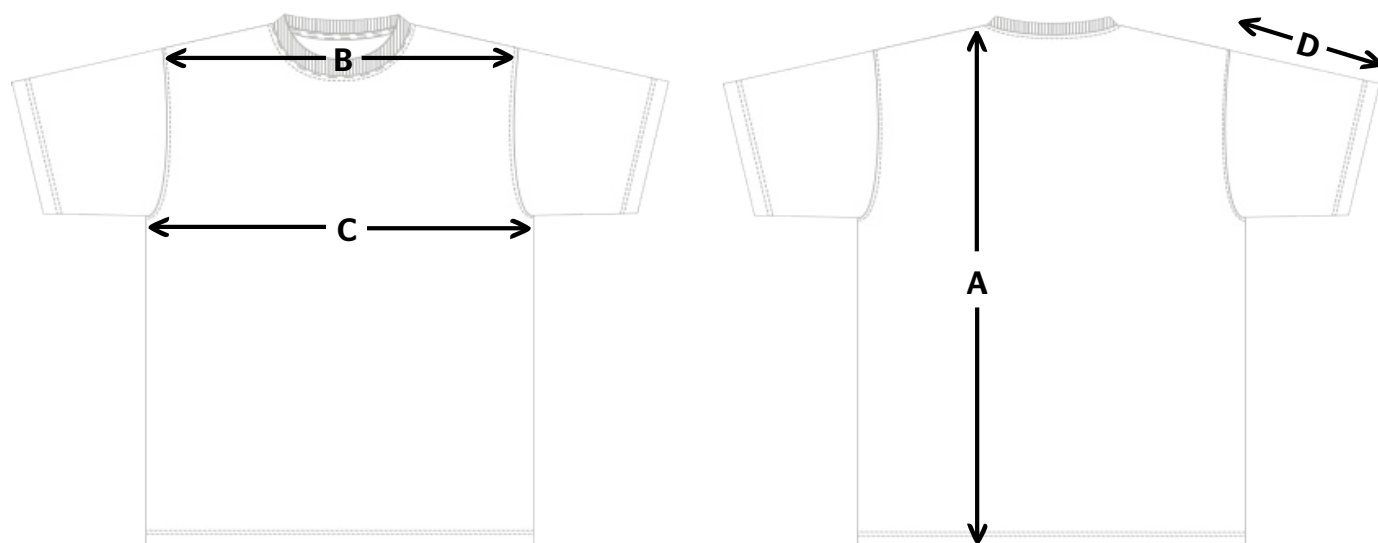

(alle maten zijn weergegeven in cm)

Bovenstaande tabellen zijn ter indicatie, hier kunnen geen rechten aan worden ontleend.

Wasvoorschrift:

Bedrukbaar gebied

De shirts zijn te bedrukken op de rug en de linkerborst.

Tailles disponibles: XS - S - M - L - XL - XXL - 3XL - 4XL - 5XL

Matériau: 100% coton brossé

Poids: 145 Gr/m2

Information Produit: à forme de tube (sans coutures aux côtés)

Tableau des tailles

Taille (Unisex)	XS	S	M	L	XL	XXL	3XL	4XL	5XL
A Taille dos	68,0	71,0	74,0	76,0	78,0	80,0	83,0	87,0	89,0
B Epaule à épaule	45,0	47,0	49,0	51,0	53,0	55,0	57,0	62,0	66,0
C Largeur Poitrine	48,0	51,0	54,0	57,0	60,0	63,0	66,0	69,0	72,0
D Longueur manche	17,0	19,0	21,0	23,0	24,0	26,0	28,0	28,0	28,0

(Tous les tailles sont en cm)

Le tableau ci-dessus est indicatif. Aucun droit ne peut être dérivée.

Instructions de lavage:

Surface imprimable

Vous pouvez imprimer à droite sur le torse ou au dos.

Zone imprimable 1: 10 x 10 cm