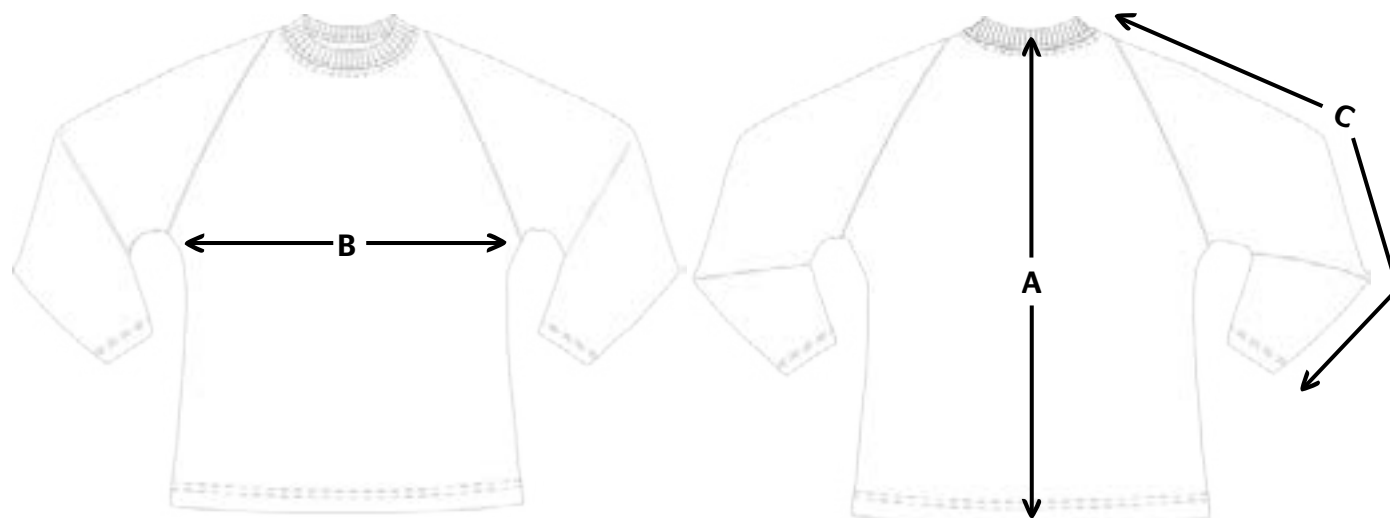

Thermo shirt

Van thermokleding en veiligheidsvesten tot kniebeschermers en werkriemen: met deze veilige, duurzame en praktische werkkleding kunnen je mensen gegarandeerd lekker aan het werk.

Beschikbare maten: S - M - L - XL - XXL - 3XL - 4XL

Materiaal: 84% bamboe charcoal, 11% spandex, 5% polyester wicking

Gewicht: 140 Gr/m2

Product info: Vochtregulerend, permanente antibacteriële werking

Maattabel

Maat (Unisex)	S	M	L	XL	XXL	3XL	4XL
A Achterlengte	68,0	69,0	70,0	71,0	72,0	73,0	74,0
B Borstwijdte	42,0	44,0	46,0	48,0	50,0	52,0	54,0
C Armlengte	80,0	82,0	84,0	86,0	87,0	88,0	88,0

(alle maten zijn weergegeven in cm)

Bovenstaande tabellen zijn ter indicatie, hier kunnen geen rechten aan worden ontleend.

Wasvoorschrift: