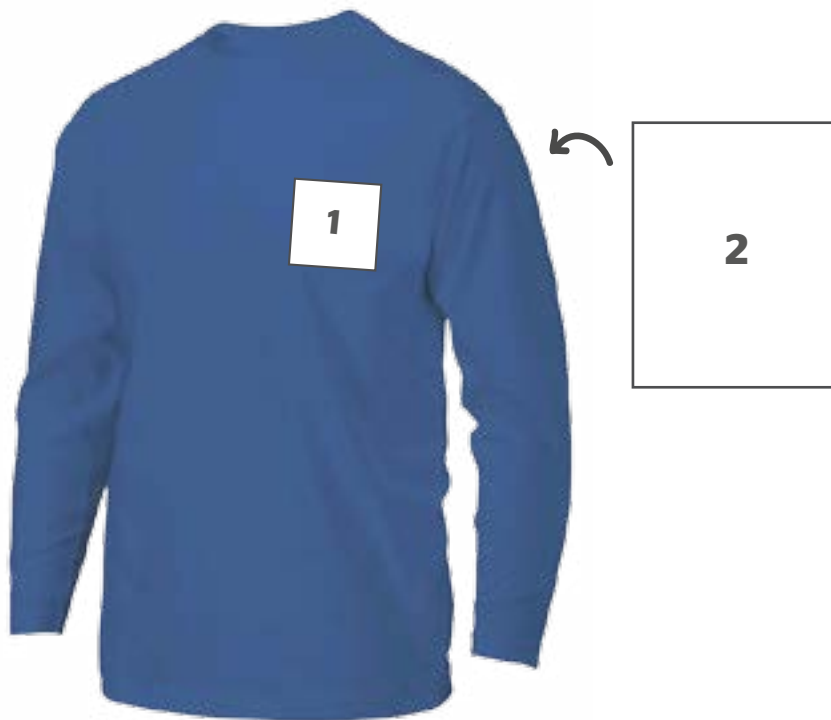

(alle maten zijn weergegeven in cm)

Bovenstaande tabellen zijn ter indicatie, hier kunnen geen rechten aan worden ontleend.

Wasvoorschrift:

Bedrukbaar gebied

De shirts zijn te bedrukken op de rug en de linkerborst.

Bedrukbaar gebied 1: 10 x 10 cm

Bedrukbaar gebied 2: 30 x 35 cm

Tee-shirt manches longues

Tee-shirt manches longues, marque Tricorp Workwear - 7 tailles disponibles - Existe en blanc, bleu marine et noir - Bordures côtelées anti-usure, pour une durée de vie plus longue - Composition : 100 % coton peigné