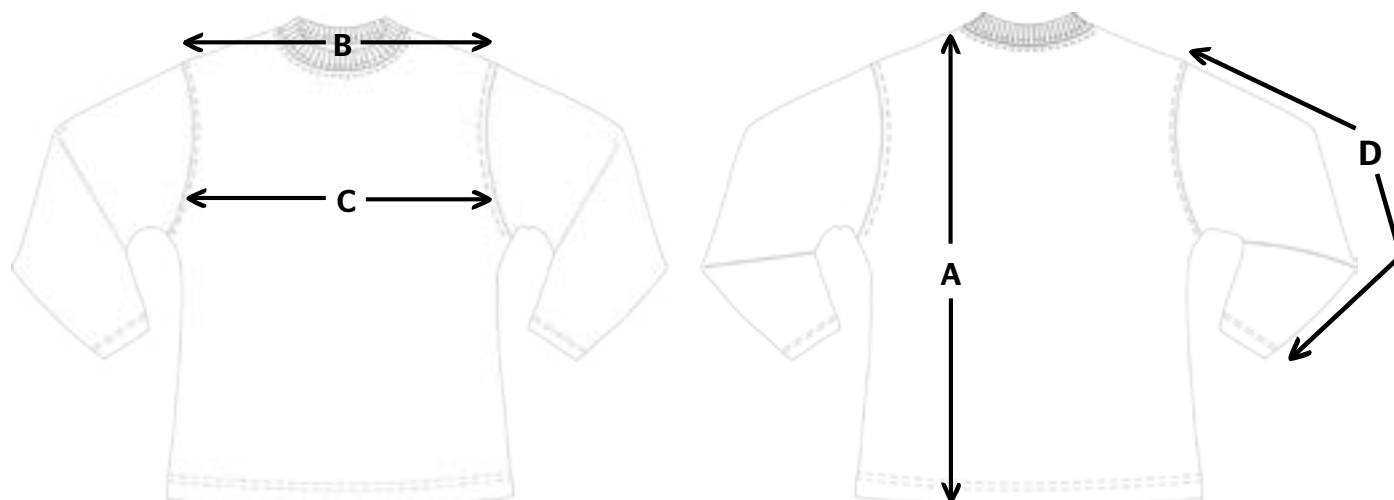

Beschikbare maten: XS - S - M - L - XL - XXL - 3XL - 5XL

Materiaal: 100% gekamd katoen

Gewicht: 190 Gr/m2

Maattabel

Maat (Unisex)	XS	S	M	L	XL	XXL	3XL	5XL
A Achterlengte	68,0	71,0	74,0	76,0	78,0	80,0	83,0	89,0
B Schouder tot schouder	45,0	47,0	49,0	51,0	53,0	55,0	57,0	61,0
C Borstwijdte	48,0	51,0	54,0	57,0	60,0	63,0	66,0	72,0
D Bovenarm lengte	62,0	63,0	64,0	65,0	66,0	67,0	68,0	69,0

(alle maten zijn weergegeven in cm)

Bovenstaande tabellen zijn ter indicatie, hier kunnen geen rechten aan worden ontleend.

Wasvoorschrift:

Bedrukbaar gebied

De shirts zijn te bedrukken op de rug en de linkerborst.

Tailles disponibles : XS - S - M - L - XL - XXL - 3XL - 5XL

Composition : 100 % coton peigné

Grammage : 190 g/m²

Tableau des tailles

Taille (Unisexe)	XS	S	M	L	XL	XXL	3XL	5XL
A Taille du dos	68,0	71,0	74,0	76,0	78,0	80,0	83,0	89,0
B Épaule à épaule	45,0	47,0	49,0	51,0	53,0	55,0	57,0	61,0
C Largeur du torse	48,0	51,0	54,0	57,0	60,0	63,0	66,0	72,0
D Longueur de manche	62,0	63,0	64,0	65,0	66,0	67,0	68,0	69,0

Surface imprimable

Vous pouvez imprimer à droite sur le torse ou au dos.

Zone imprimable 1: 10 x 10 cm

Zone imprimable 2: 30 x 35 cm