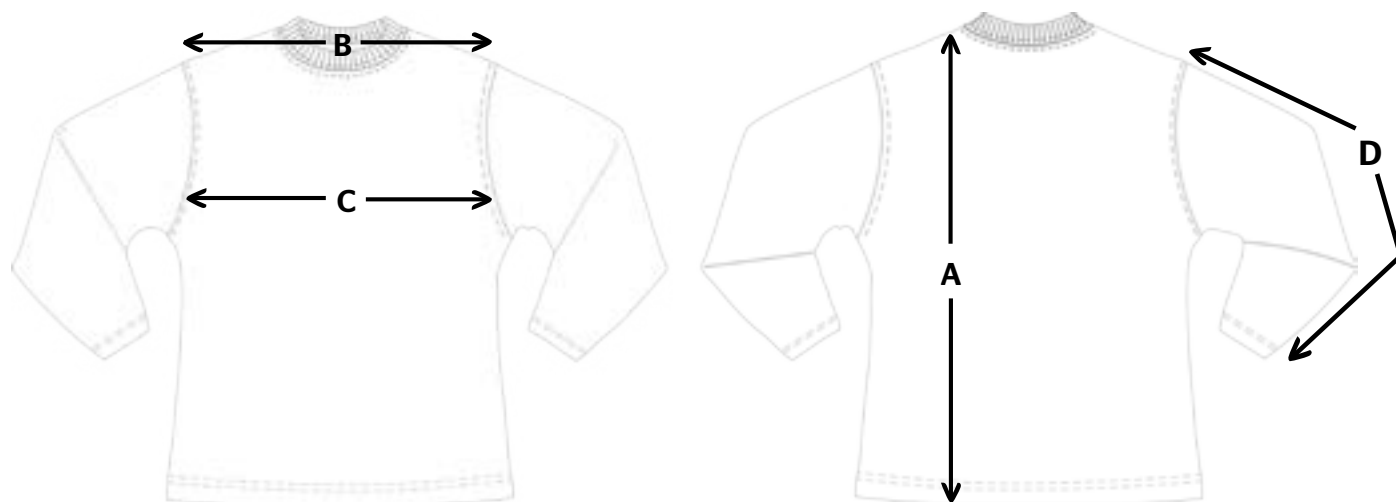

Tee-shirt manches longues

Tee-shirt manches longues, marque Tricorp Workwear - 7 tailles disponibles - Existe en blanc, bleu marine et noir - Bordures côtelées anti-usure, pour une durée de vie plus longue - Composition : 100 % coton peigné

Tailles disponibles : XS - S - M - L - XL - XXL - 3XL - 5XL

Composition : 100 % coton peigné

Grammage : 190 g/m²

Tableau des tailles

Taille (Unisexe)	XS	S	M	L	XL	XXL	3XL	5XL
A Taille du dos	68,0	71,0	74,0	76,0	78,0	80,0	83,0	89,0
B Épaule à épaule	45,0	47,0	49,0	51,0	53,0	55,0	57,0	61,0
C Largeur du torse	48,0	51,0	54,0	57,0	60,0	63,0	66,0	72,0
D Longueur de manche	62,0	63,0	64,0	65,0	66,0	67,0	68,0	69,0

(toutes les tailles mentionnées sont en cm)

Les informations mentionnées dans le tableau ci-dessus le sont à titre purement indicatif et ne peuvent donner lieu à aucune réclamation.

Instructions de lavage :