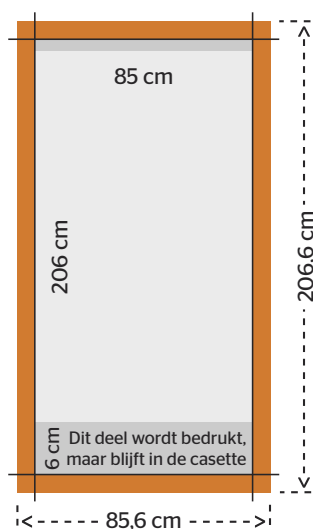

Detailfoto's

Aan te leveren formaat 85,6 x 206,6 cm (breedte x hoogte)

Let op: Houdt rekening met 3 mm afloop aan alle zijden van uw document. Deze 3 mm afloop wordt tijdens het productieproces afgesneden. Daarnaast bevat de hoogte 6 cm extra marge. Deze 6 cm marge zit bevestigd aan het oprolsysteem in de cassette, en is niet zichtbaar. Aan de bovenzijde valt 1 cm onder de klemrand.