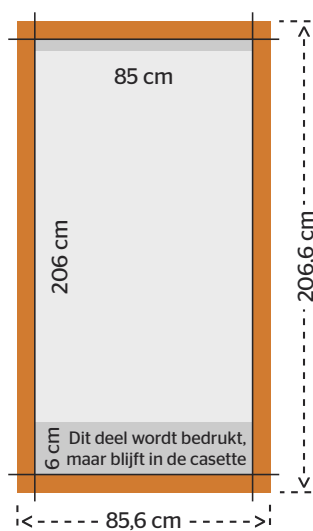

Detailfoto's

Aan te leveren formaat 85,6 x 206,6 cm (breedte x hoogte)

Let op: Houdt rekening met 3 mm afloop aan alle zijden van uw document. Deze 3 mm afloop wordt tijdens het productieproces afgesneden. Daarnaast bevat de hoogte 6 cm extra marge. Deze 6 cm marge zit bevestigd aan het oprolsysteem in de cassette, en is niet zichtbaar. Aan de bovenzijde valt 1 cm onder de klemrand.