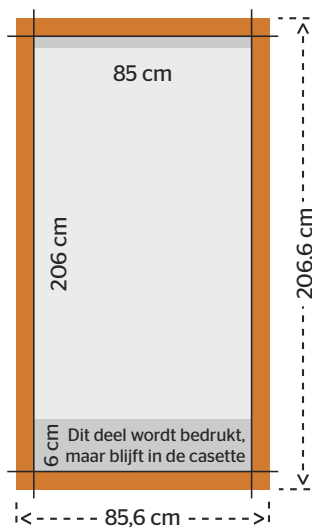

Cassette budget

Ce modèle d'entrée est très adapté à une utilisation temporaire pour tous types d'évènements ou actions promotionnelles. Ce roll-up possède une tige en aluminium non-ajustable, et est stabilisé grâce à un pied fabriqué en matière synthétique. Ce roll-up est uniquement disponible au format 85x200cm et en PVC Budget.

Matériau d'impression	440 gr. PVC Budget
Support	aluminium anodisé de 85 cm de large
Impression	quadrichromie, au recto
Dimensions du visuel	85 x 200 cm (largeur x hauteur)
Poids	2,67 kg
Montage	environ 3 minutes
Sac de transport inclus	qui
Système d'éclairage	non

Photos détaillées

Format à livrer 85,6 x 206,6 cm (largeur x hauteur)

N.B. : Veuillez à tenir compte du fond perdu de 3 mm sur tout le pourtour de votre document. Ce fond perdu est utilisé pour la découpe durant le processus de production. D'autre part, comptez 6 cm de marge supplémentaire en hauteur (marge utilisée pour fixer le visuel au système d'enroulement de la cassette, et donc non visible). Sur le côté supérieur est de 1 cm au-dessous du bord de serrage.