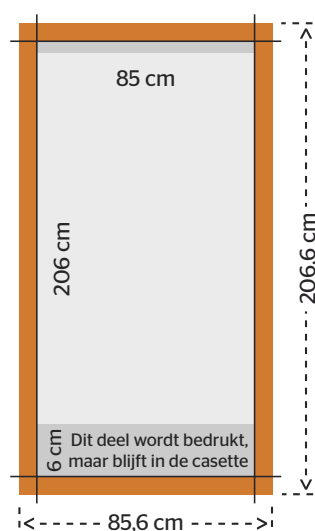

Detailfoto's

Aan te leveren formaat 85,6 x 206,6 cm (breedte x hoogte)

Let op: Houdt rekening met 3 mm afloop aan alle zijden van uw document. Deze 3 mm afloop wordt tijdens het productieproces afgesneden. Daarnaast bevat de hoogte 6 cm extra marge. Deze 6 cm marge zit bevestigd aan het oprolsysteem in de cassette, en is niet zichtbaar. Aan de bovenzijde valt 1 cm onder de klemrand.