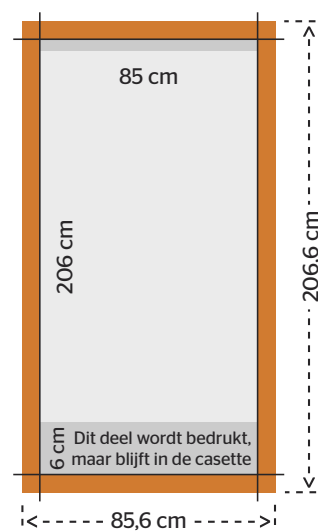

Cassette basique

Ce roll-up est imprimé sur PVC Frontlit de 510 g. Un matériau certifié ignifuge B1, et particulièrement adapté pour des salons ou toute autre utilisation en intérieur. Vous pouvez aussi imprimer votre roll-up sur Ferrari Decolit de 325 g. Ce matériau certifié ignifuge B1 est opaque grâce à son verso noir et ne se déforme pas.

Matériau d'impression	PVC Frontlit de 510 g ou Ferrari Decolit de 325 g
Support	aluminium anodisé de 85 cm de large
Brandvertragend verkrijgbaar	B1
Impression	quadrichromie, au recto
Dimensions du visuel	85 x 200 cm (largeur x hauteur)
Poids	3,5 kg
Montage	environ 2 minutes
Sac de transport inclus	Oui
Système d'éclairage	En option, système d'éclairage adapté pour 1 spot de 50 watts

Photos détaillées

Format à livrer 85,6 x 206,6 cm (largeur x hauteur)

N.B. : Veuillez à tenir compte du fond perdu de 3 mm sur tout le pourtour de votre document. Ce fond perdu est utilisé pour la découpe durant le processus de production. D'autre part, comptez 6 cm de marge supplémentaire en hauteur (marge utilisée pour fixer le visuel au système d'enroulement de la cassette, et donc non visible). Sur le côté supérieur est de 1 cm au-dessous du bord de serrage.