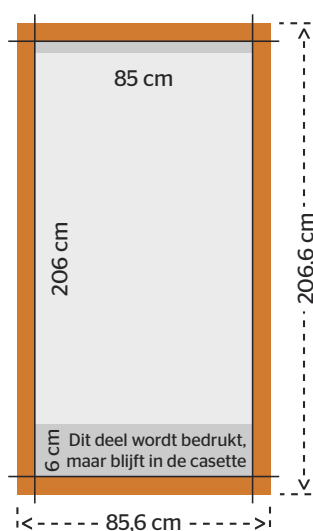

Materiaal banner	440 gr. Budget PVC
Materiaal frame	geanodiseerd aluminium 85 cm breed
Brandvertragend verkrijgbaar	nee
Bedrukking	full color enkelzijdig
Afmeting print	85 x 200 cm (breedte x hoogte)
Gewicht	2,67 kg
Opzettijd	circa 3 minuten
Incl. tas	ja
Verlichting	niet geschikt

Detailfoto's

Aan te leveren formaat 85,6 x 206,6 cm (breedte x hoogte)

Let op: Houdt rekening met 3 mm afloop aan alle zijden van uw document. Deze 3 mm afloop wordt tijdens het productieproces afgesneden. Daarnaast bevat de hoogte 6 cm extra marge. Deze 6 cm marge zit bevestigd aan het oprolsysteem in de cassette, en is niet zichtbaar. Aan de bovenzijde valt 1 cm onder de klemrand.