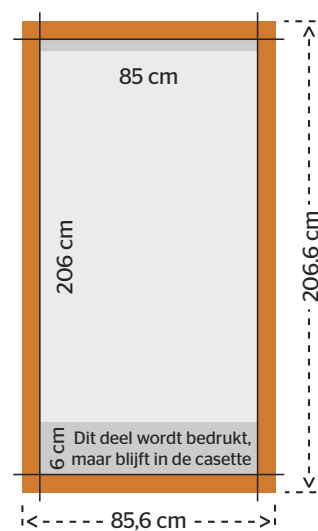

N.B. : Veillez à tenir compte du fond perdu de 3 mm sur tout le pourtour de votre document. Ce fond perdu est utilisé pour la découpe durant le processus de production. D'autre part, comptez 6 cm de marge supplémentaire en hauteur (marge utilisée pour fixer le visuel au système d'enroulement de la cassette, et donc non visible). Sur le côté supérieur est de 1 cm au-dessous du bord de serrage.