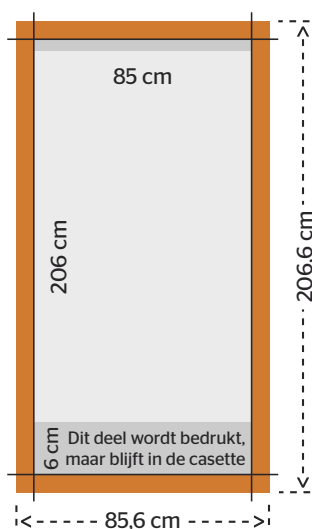

N.B. : Veuillez à tenir compte du fond perdu de 3 mm sur tout le pourtour de votre document. Ce fond perdu est utilisé pour la découpe durant le processus de production. D'autre part, comptez 6 cm de marge supplémentaire en hauteur (marge utilisée pour fixer le visuel au système d'enroulement de la cassette, et donc non visible). Sur le côté supérieur est de 1 cm au-dessous du bord de serrage.