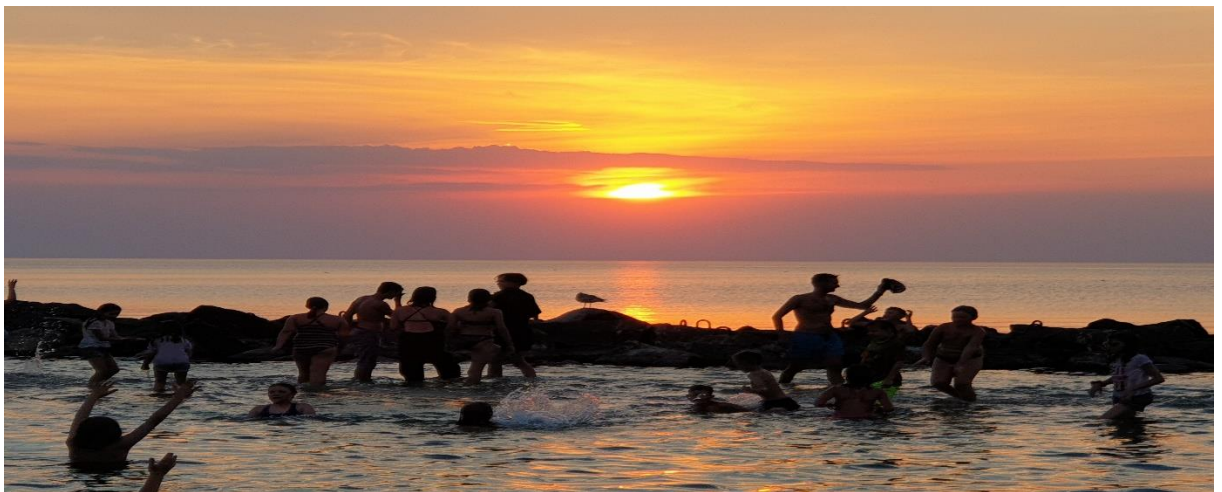

LOGAFIT CAMP MIKOSZEWO 2025

- TRASA WSPINACZKOWA W PARKU LINOWYM
- WYCIECZKA DO JANTARU – ZWIEDZANIE MINI ZOO, MUZEUM BURSZTYNU
- PRZEJAŹDŹKA GOKARDAMI
- TERENOWY PARK ROZRYWKI - ARCHERY
- GRA TERENOWA
- OGNISKO

CENA ZAWIERA:

- ZAKWATEROWANIE W DOMKACH LETNISKOWYCH
- WYŻYWIENIE (3 POSIŁKI DZIENNIE)
- TRANSPORT AUTOKAROWY Z TORUNIA
- ATRAKCJE WYMIENIONE W PROGRAMIE WRAZ Z BILETAMI
- OPIEKĘ KADRY INSTRUKTORSKO-WYCHOWAWCZEJ
- OPŁATĘ TFG
- UBEZPIECZENIE NNW

KONTAKT: Aleksandra Lorenc-Gawrych tel. 607880086

ZAPISY: biuro@logafit.pl