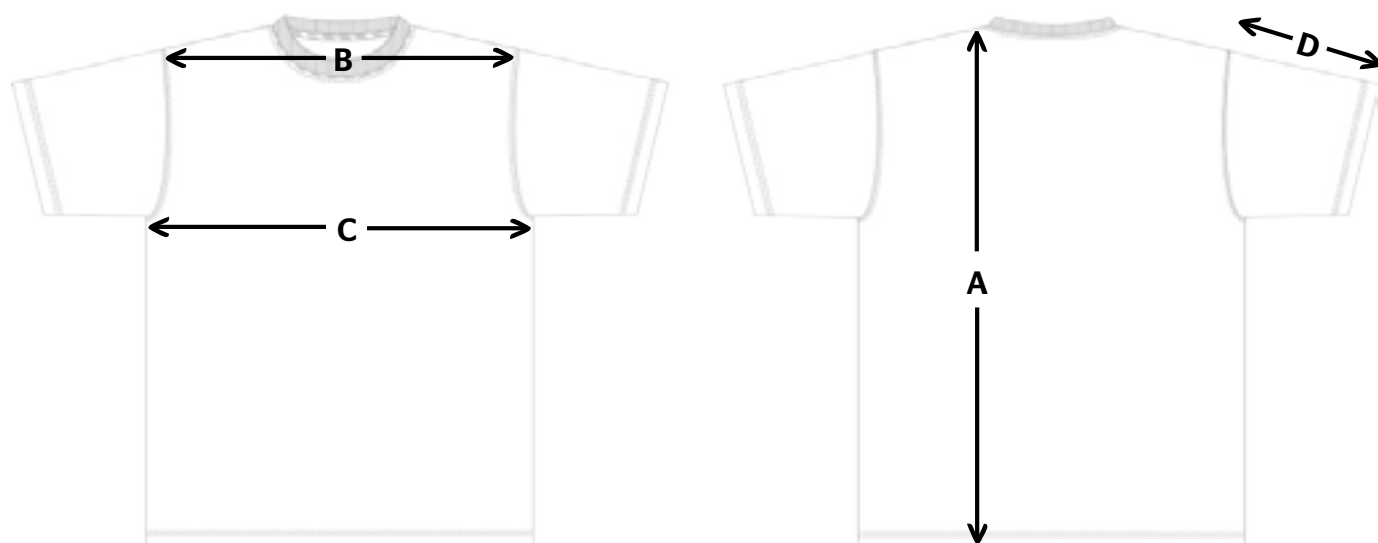

(alle maten zijn weergegeven in cm)

Bovenstaande tabellen zijn ter indicatie, hier kunnen geen rechten aan worden ontleend.

Wasvoorschrift:

Bedrukbaar gebied

De shirts zijn te bedrukken op de rug en de linkerborst.

Tailles disponibles: XS - S - M - L - XL - XXL - 3XL - 5XL - 7XL

Matériau: 100% coton brossé

Poids: 145 Gr/m2

Information Produit: à forme de tube (sans coutures aux côtés)

Tableau des tailles

Taille (Unisex)	XS	S	M	L	XL	XXL	3XL	5XL	7XL
A Taille dos	68,0	71,0	74,0	76,0	78,0	80,0	83,0	87,0	89,0
B Epaule à épaule	45,0	47,0	49,0	51,0	53,0	55,0	57,0	62,0	66,0
C Largeur Poitrine	48,0	51,0	54,0	57,0	60,0	63,0	66,0	69,0	72,0
D Longueur manche	17,0	19,0	21,0	23,0	24,0	26,0	28,0	28,0	28,0

(Tous les tailles sont en cm)

Le tableau ci-dessus est indicatif. Aucun droit ne peut être dérivée.

Instructions de lavage:

Surface imprimable

Vous pouvez imprimer à droite sur le torse ou au dos.

Zone imprimable 1: 10 x 10 cm