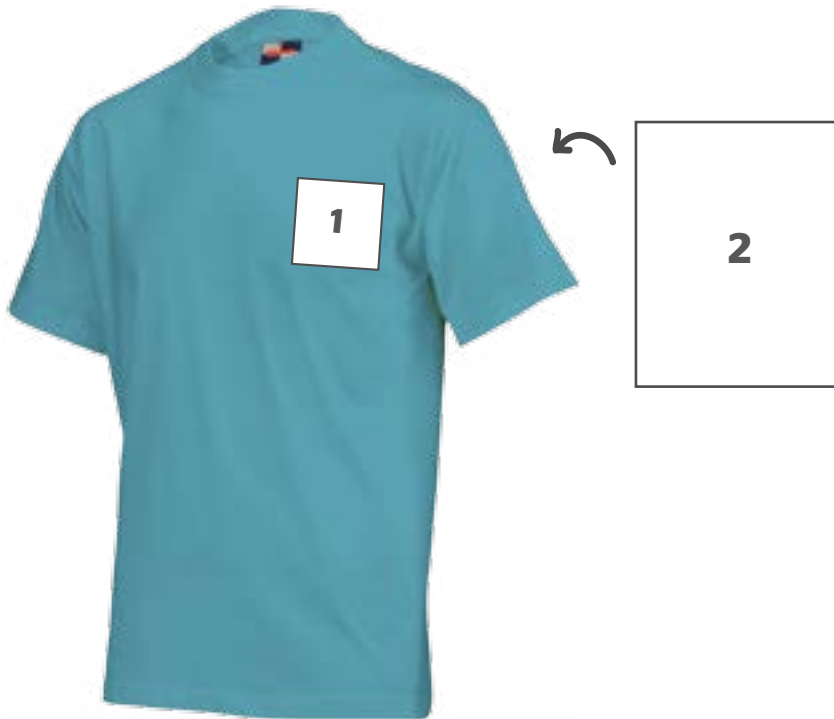

Beschikbare maten: XS - S - M - L - XL - XXL - 3XL - 5XL - 7XL

Materiaal: 100% gekamd katoen

Gewicht: 145 Gr/m²

Product info: Buisvormig (geen stiknaden aan zijkant)

Maattabel

Maat (Unisex)	XS	S	M	L	XL	XXL	3XL	5XL	7XL
A Achterlengte	68,0	71,0	74,0	76,0	78,0	80,0	83,0	87,0	89,0
B Schouder tot schouder	45,0	47,0	49,0	51,0	53,0	55,0	57,0	62,0	66,0
C Borstwijdte	48,0	51,0	54,0	57,0	60,0	63,0	66,0	69,0	72,0
D Bovenarm lengte	17,0	19,0	21,0	23,0	24,0	26,0	28,0	28,0	28,0

(alle maten zijn weergegeven in cm)

Bovenstaande tabellen zijn ter indicatie, hier kunnen geen rechten aan worden ontleend.

Wasvoorschrift:

Bedrukbaar gebied

De shirts zijn te bedrukken op de rug en de linkerborst.

Bedrukbaar gebied 1: 10 x 10 cm

Bedrukbaar gebied 2: 30 x 35 cm

T-shirt (unisex)

Tee-shirt unisexe, marque Tricorp Workwear - 17 couleurs disponibles - 14 tailles disponibles - Bordures côtelées anti-usure, pour une durée de vie plus longue - Composition : 100 % coton peigné

(Tous les tailles sont en cm)

Le tableau ci-dessus est indicatif. Aucun droit ne peut être dérivée.

Instructions de lavage:

Surface imprimable

Vous pouvez imprimer à droite sur le torse ou au dos.

Zone imprimable 1: 10 x 10 cm