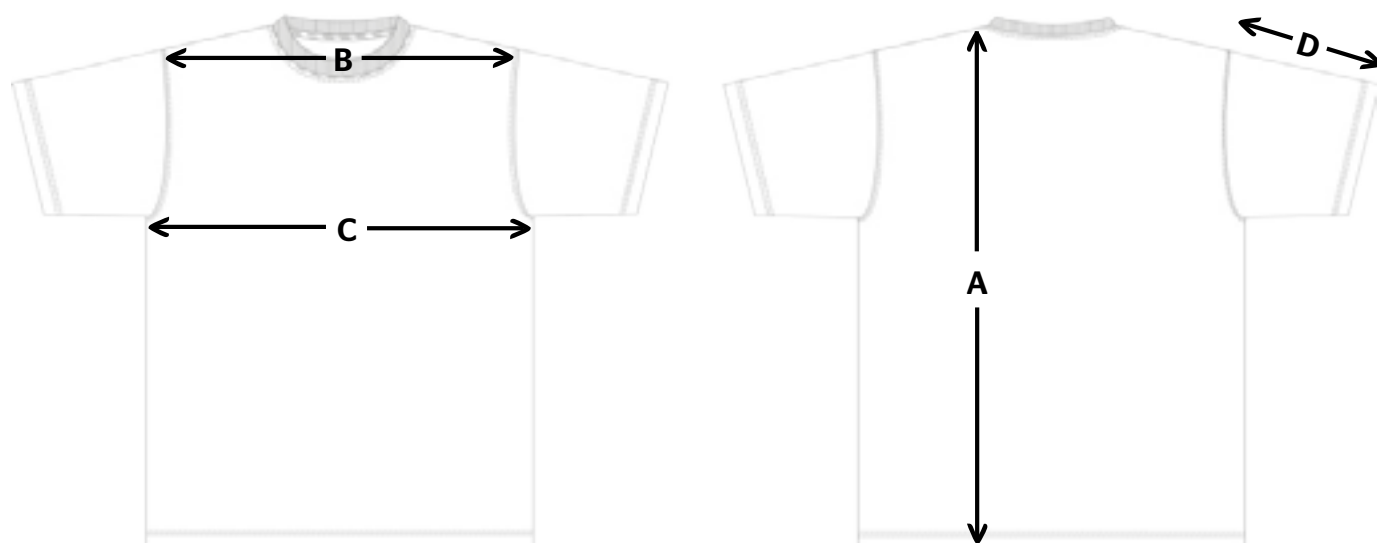

Beschikbare maten: XS - S - M - L - XL - XXL - 3XL - 5XL - 7XL

Materiaal: 100% gekamd katoen

Gewicht: 145 Gr/m²

Product info: Buisvormig (geen stiknaden aan zijkant)

Maattabel

Maat (Unisex)	XS	S	M	L	XL	XXL	3XL	5XL	7XL
A Achterlengte	68,0	71,0	74,0	76,0	78,0	80,0	83,0	87,0	89,0
B Schouder tot schouder	45,0	47,0	49,0	51,0	53,0	55,0	57,0	62,0	66,0
C Borstwijdte	48,0	51,0	54,0	57,0	60,0	63,0	66,0	69,0	72,0
D Bovenarm lengte	17,0	19,0	21,0	23,0	24,0	26,0	28,0	28,0	28,0

(alle maten zijn weergegeven in cm)

Bovenstaande tabellen zijn ter indicatie, hier kunnen geen rechten aan worden ontleend.

Wasvoorschrift:

Bedrukbaar gebied

De shirts zijn te bedrukken op de rug en de linkerborst.

Tailles disponibles: XS - S - M - L - XL - XXL - 3XL - 5XL - 7XL

Matériau: 100% coton brossé

Poids: 145 Gr/m2

Information Produit: à forme de tube (sans coutures aux côtés)

Tableau des tailles

Taille (Unisex)	XS	S	M	L	XL	XXL	3XL	5XL	7XL
A Taille dos	68,0	71,0	74,0	76,0	78,0	80,0	83,0	87,0	89,0
B Epaule à épaule	45,0	47,0	49,0	51,0	53,0	55,0	57,0	62,0	66,0
C Largeur Poitrine	48,0	51,0	54,0	57,0	60,0	63,0	66,0	69,0	72,0
D Longueur manche	17,0	19,0	21,0	23,0	24,0	26,0	28,0	28,0	28,0

(Tous les tailles sont en cm)

Le tableau ci-dessus est indicatif. Aucun droit ne peut être dérivée.

Instructions de lavage:

Surface imprimable

Vous pouvez imprimer à droite sur le torse ou au dos.

Zone imprimable 1: 10 x 10 cm