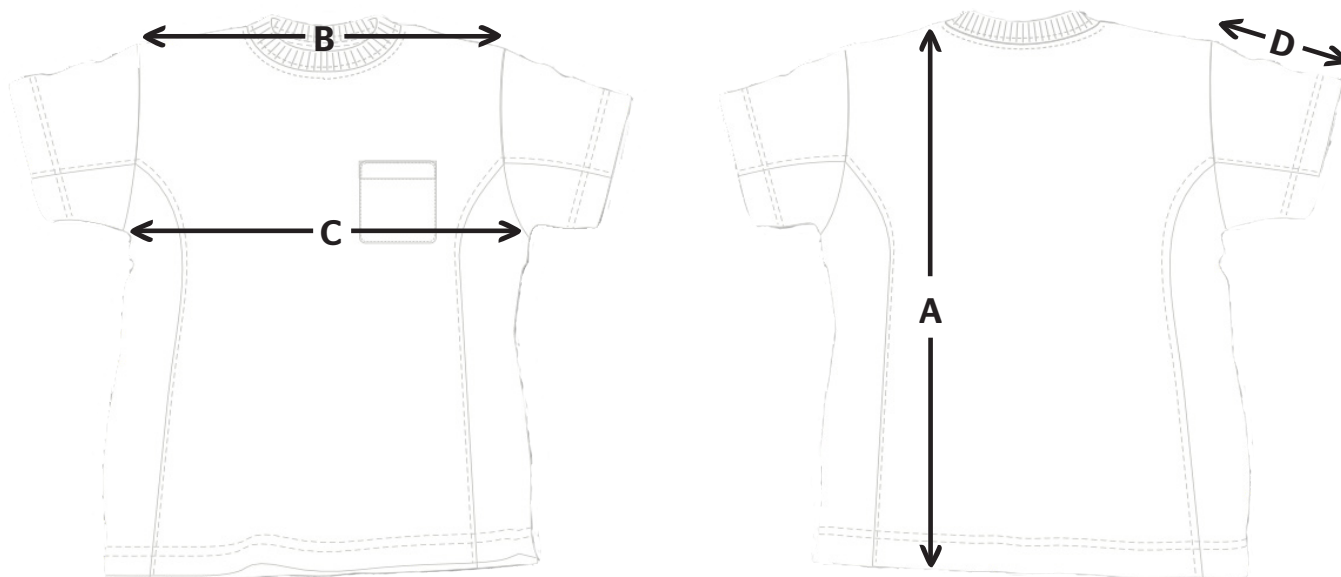

## Bedrukbaar gebied

De shirts zijn te bedrukken op de rug en de rechterborst.

**Bedrukbaar gebied 1:** 10 x 10 cm

**Bedrukbaar gebied 2:** 30 x 35 cm

**Tailles disponibles:** XS - S - M - L - XL - XXL - 3XL - 5XL - 7XL

**Matériau:** 100% coton brossé

**Poids:** 190 Gr/m2

(Tous les tailles sont en cm)

Le tableau ci-dessus est indicatif. Aucun droit ne peut être dérivée.