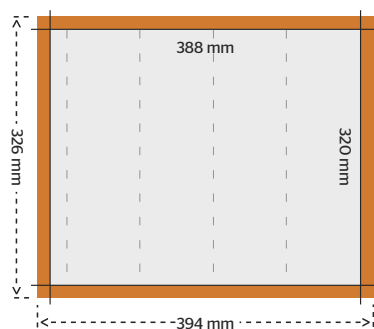

Blanco wijndoos

Afmetingen 9 x 9 x 32 cm

- Product kenmerken**
- Stevige kwaliteit White Solid Cardboard, 600 grs
 - Matte laminering, waardoor een luxe uitstraling en een zachte touch
 - Binnenwerk om de fles in de wijndoos "vast" te zetten
 - Wijndoos hebben een luxe witte binnenzijde

Blanco wijndoos zijn verkrijgbaar in de volgende kleuren:

Off-white

Champagne

Rood

Zwart

Aan te leveren formaat **394 x 326 mm** (breedte x hoogte)

Let op: Houdt rekening met 3 mm afloop aan alle zijden van uw document. Deze 3 mm afloop wordt tijdens het productieproces afgesneden. Download de werktekening voor het aanleverbestand op ware grootte.

La boîte à vin blanche

Dimensions	9 x 9 x 32 cm
Spécifications du produit	<ul style="list-style-type: none"> • Solide qualité White Solid Cardboard 600 gr • Couche matte, qui donne un aspect luxueux et un touche doux • Un intérieur pour enfermer la bouteille dans la boîte • Les boîtes à vin ont une intérieure luxueuse blanche

Les boîte à vins blanches sont disponibles dans les couleurs suivants:

Blanche

Champagne

Rouge

Noir

Format à fournir **394 x 326 mm** (largeur x hauteur)

Attention: Tenez compte avec le débord de 3 mm à chaque côté du document. Ces 3 mm de débords viennent coupés dans le processus de production. Téléchargez le gabarit pour les fichiers de livraison à dimension réelle.