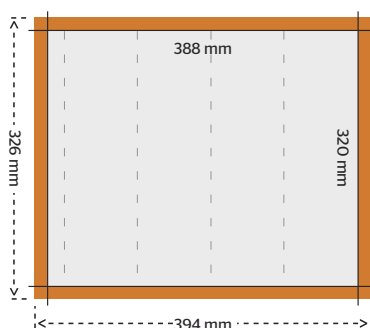

Blanco wijndoos

Afmetingen 9 x 9 x 32 cm

- Product kenmerken**
- Stevige kwaliteit White Solid Cardboard, 600 grs
 - Matte laminering, waardoor een luxe uitstraling en een zachte touch
 - Binnenwerk om de fles in de wijndoos "vast" te zetten
 - Wijndoos hebben een luxe witte binnenzijde

Couverture imprimé

Utilisation	Couverture autour l'emballage de vin
Matériau	265 grammes carton de sulfate sans lignine recto
Dimensions	92 x 92 x 320 mm

Attention: Tenez compte avec le borde de découpe de 3 mm sur la bande adhésive à replier.

La boîte à vin blanche

Dimensions	9 x 9 x 32 cm
Spécifications du produit	<ul style="list-style-type: none"> • Solide qualité White Solid Cardboard 600 gr • Couche matte, qui donne un aspect luxueux et un touche doux • Un intérieur pour enfermer la bouteille dans la boîte • Les boîtes à vin ont une intérieure luxueuse blanche

Les boîte à vins blanches sont disponibles dans les couleurs suivants:

Blanche

Champagne

Rouge

Noir

Format à fournir **394 x 326 mm** (largeur x hauteur)

Attention: Tenez compte avec le débord de 3 mm à chaque côté du document. Ces 3 mm de débords viennent coupés dans le processus de production. Téléchargez le gabarit pour les fichiers de livraison à dimension réelle.