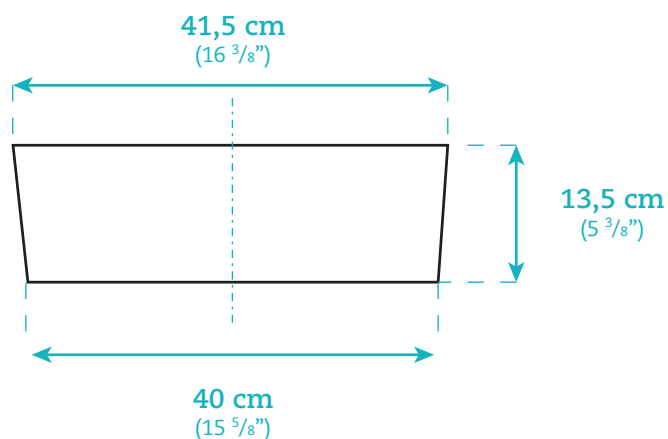

Lavabo Basin

AKK2140

AKK2140

Dimensions

Largeur / Width
41,5 cm / 16 3/8"

Profondeur / Depth

Extérieure / Exterior
40 cm / 15 3/8"

Hauteur / Height
13,5 cm / 5 3/8"

Caractéristiques

- Porcelaine de qualité supérieure
- Couleur ultra blanche
- Sans trop plein

Features

- High quality porcelain
- Ultra white color
- Without overflow