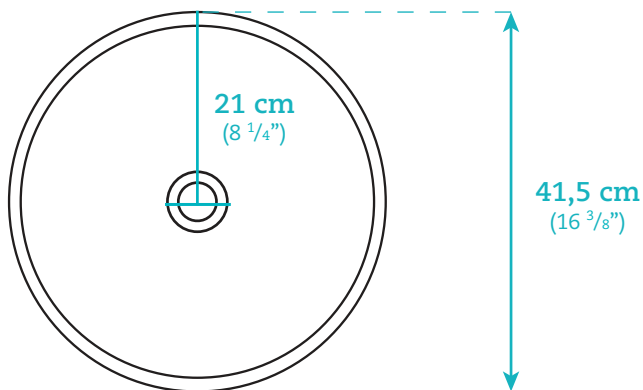

Lavabo Basin

AKK2140

AKK2140

Dimensions

Largeur / Width
41,5 cm / 16 3/8"

Profondeur / Depth

Extérieure / Exterior
40 cm / 15 3/8"

Hauteur / Height
13,5 cm / 5 3/8"

Caractéristiques

- Porcelaine de qualité supérieure
- Couleur ultra blanche
- Sans trop plein

Features

- High quality porcelain
- Ultra white color
- Without overflow