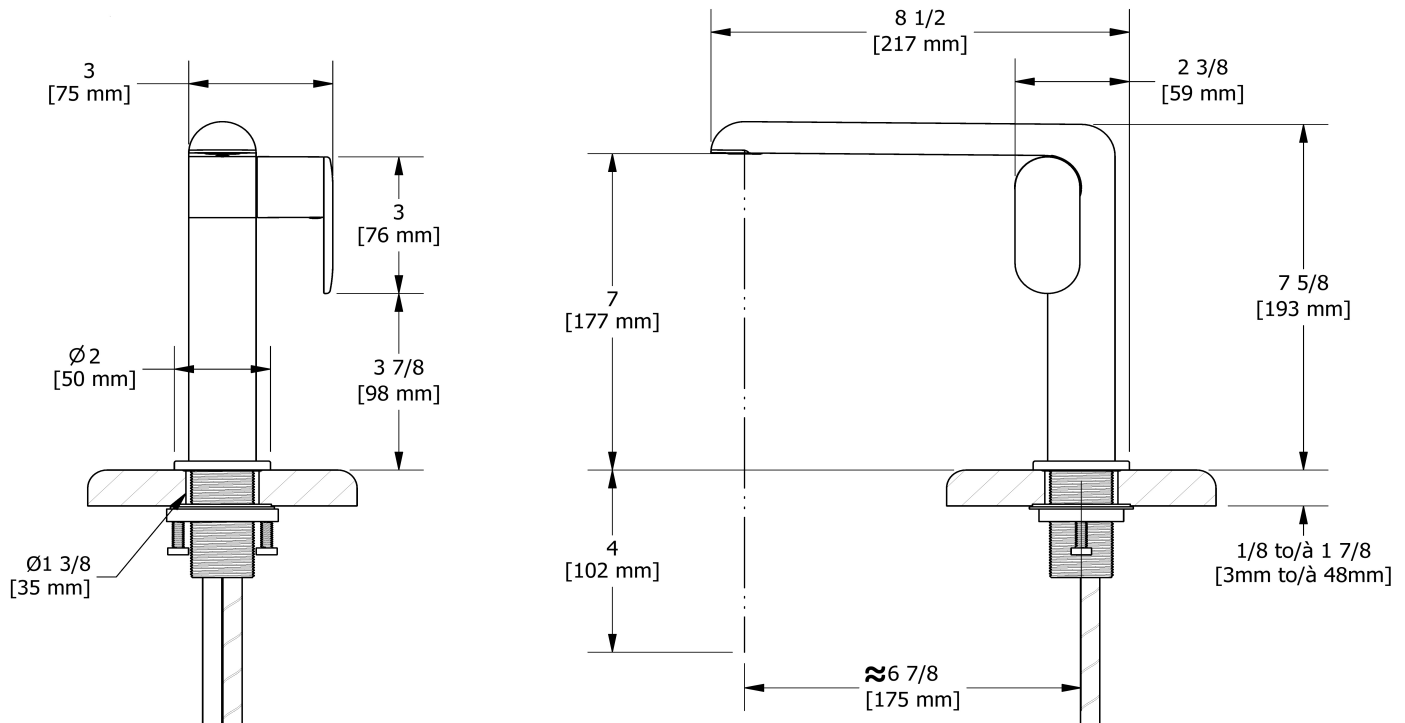

Certifications

- CSA B125.1
- NSF/ANSI standard 61 et 372
- ASME A112.18.1

Les dimensions, les modèles et les finis présentés peuvent différer.

Garantie

Le produit **Riobel Inc.** que vous venez d'acquérir est couvert par une garantie À VIE limitée contre tout vice de fabrication sur les pièces et les finis chrome, PVS et noirs et toutes les pièces actives à partir de la date d'achat. Les autres finis, notamment les plastiques, sont garantis un an. Tous les composants électroniques et électroniques sont couverts par une garantie limitée de 5 ans.

Service à la clientèle

Ontario, Ouest Canadien : 888-287-5354 Québec, Maritimes, États-Unis : 866-473-8442