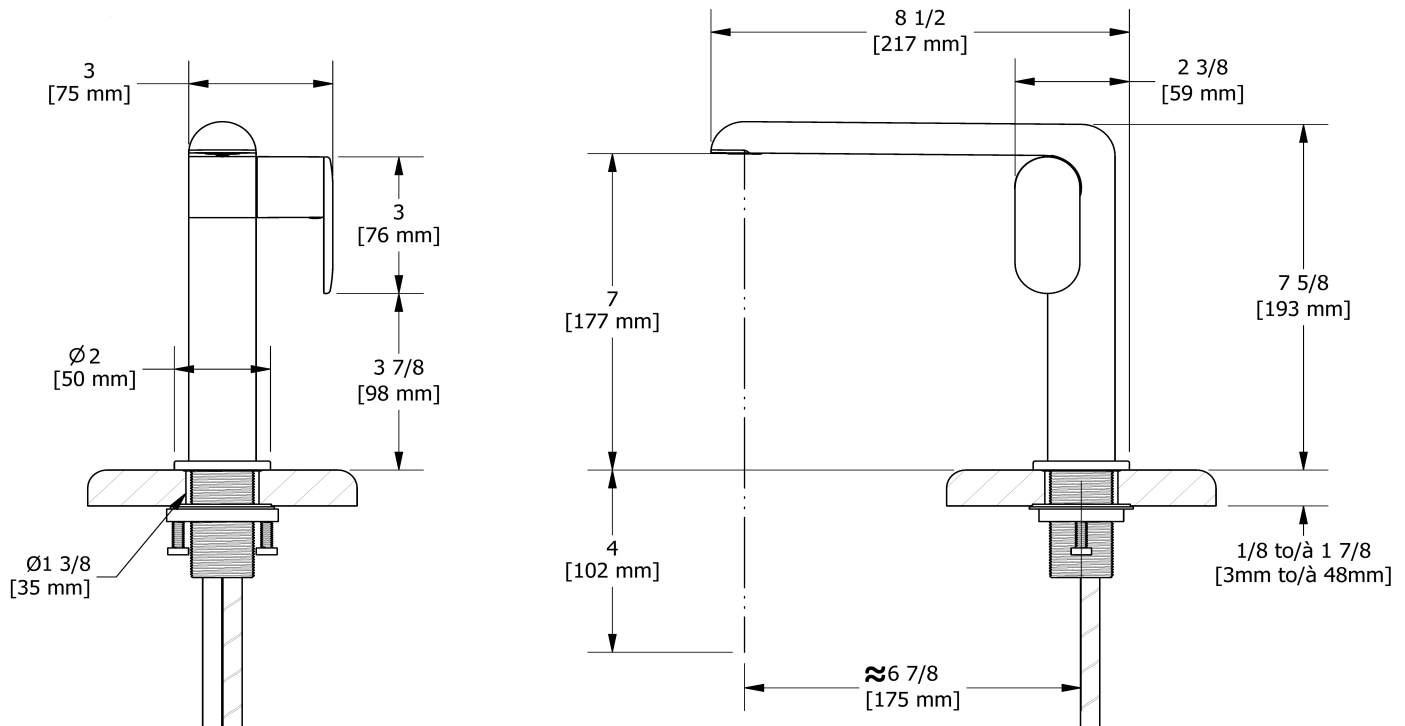

Certifications

- CSA B125.1
- NSF/ANSI standard 61 and 372
- ASME A112.18.1

Sizes, models and finishes may differ from those presented.

Warranty

This **Riobel Inc.** product you have purchased carries a Limited Lifetime Warranty on the chrome, PVD finish, blacks and all working parts and is guaranteed from the initial purchase date against all manufacturing defects. All other finishes, including plastic components, are guaranteed for one year. All electric and/or electronic parts are covered by a 5-year limited warranty.

Customer Service

Ontario, West Canada : 888-287-5354 Quebec, Maritimes, United States : 866-473-8442