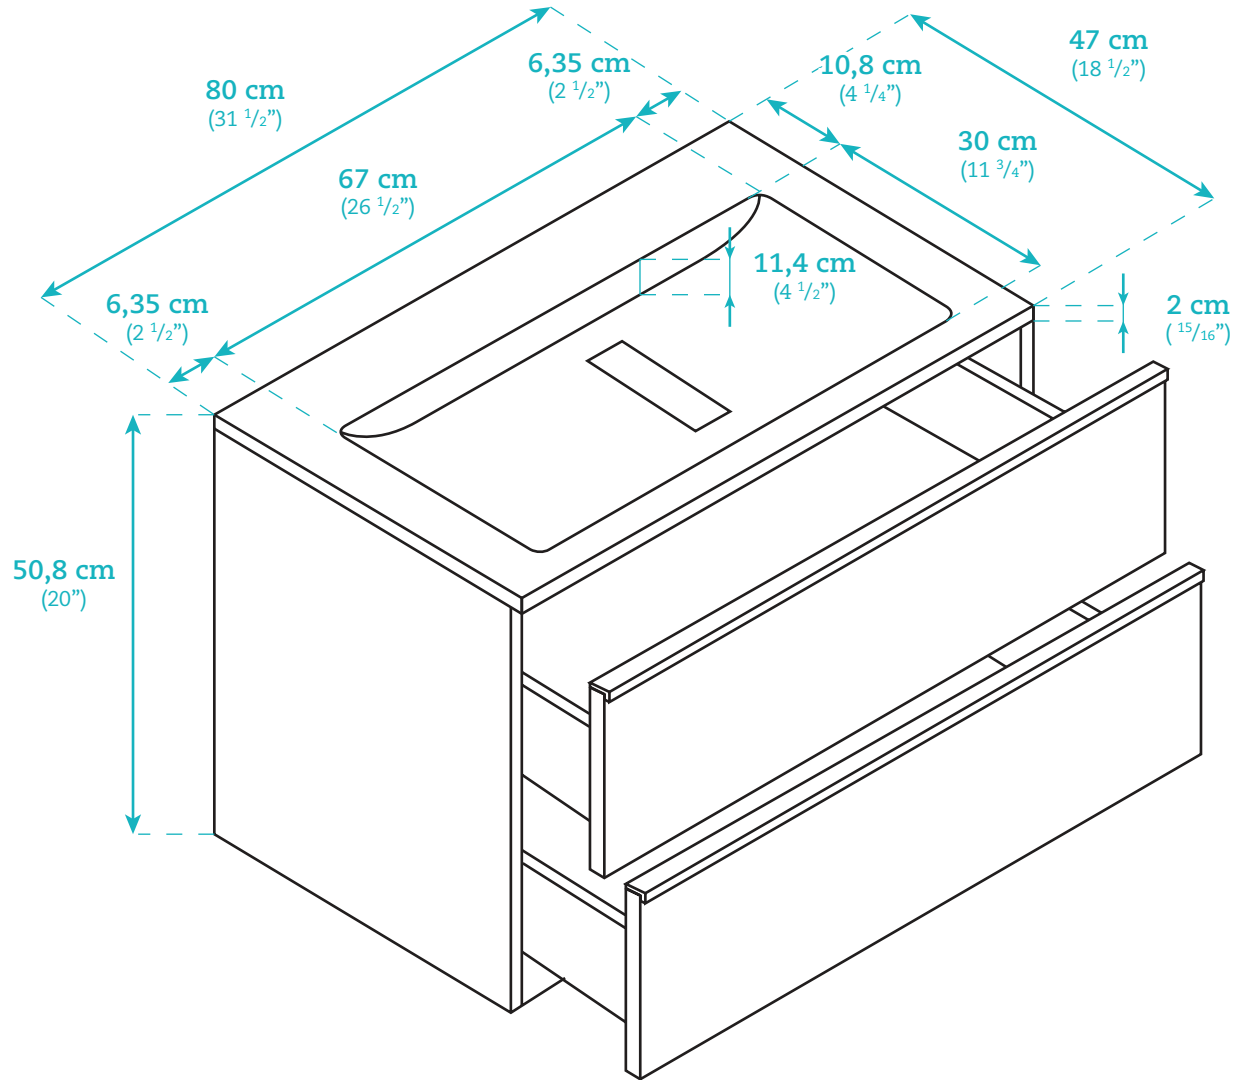

Vanité Vanity

EC KE II

AKK1409080 CB

Dimensions

Largeur / Width

80 cm / 31 1/2"

Profondeur / Depth

47 cm / 18 1/2"

Hauteur / Height

50,8 cm / 20"

Caractéristiques

- Vanité murale avec lavabo intégré
- Deux grands tiroirs de rangement situés sous le lavabo
- Lavabo en polymère fini blanc lustré avec cache drain
- Charnières et coulisses de qualité supérieure
- Offert en fini chêne taupe, chêne gris ou chêne blanc

Features

- Wallmounted vanity with built-in sink
- Two large drawers under the sink
- Sink made from glossy white polymer with drain cover
- Superior quality hinges and slides
- Available in taupe oak, grey oak or white oak