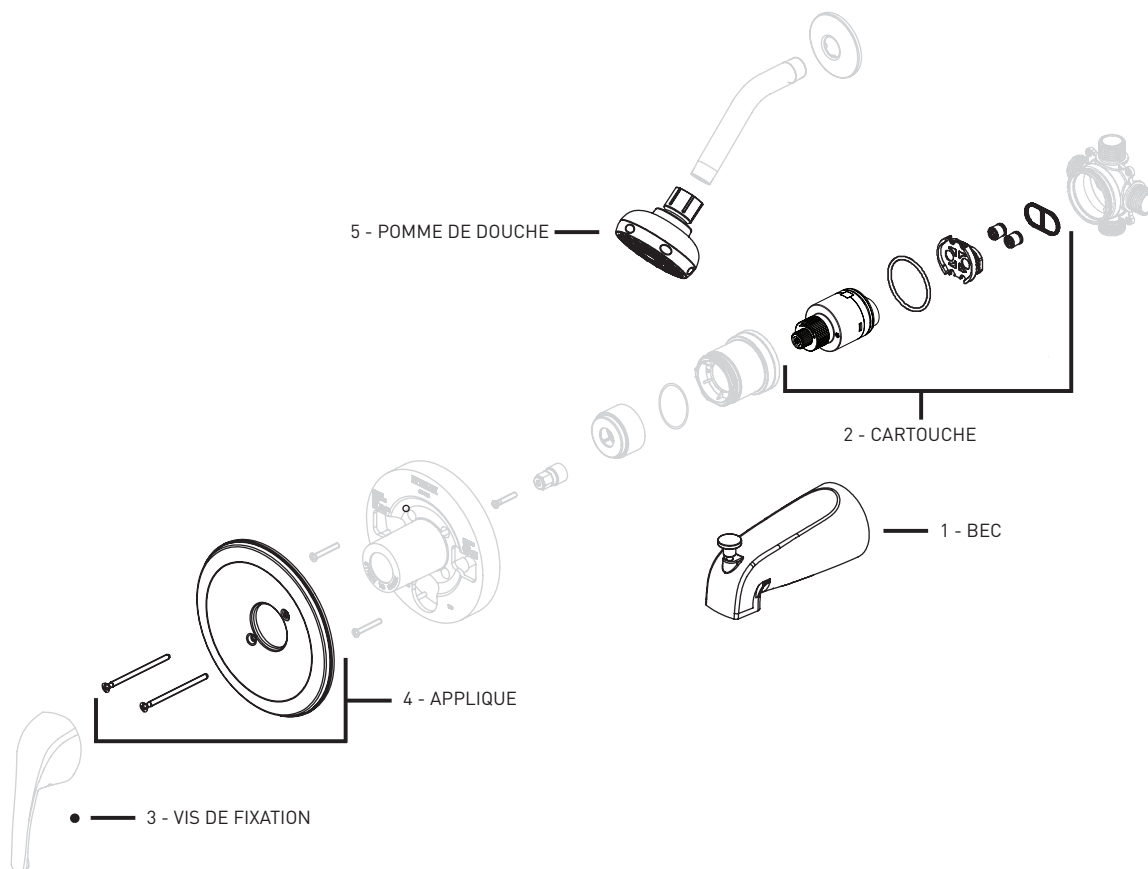

INFINITY

06-9966AS

ROBINET DE BAIGNOIRE ET DE DOUCHE

PIÈCES DE RECHANGE OFFERTES

POUR LES PIÈCES NON INDIQUÉES APPELEZ LE SERVICE À LA CLIENTÈLE

PIÈCES DE RECHANGE	POLISHED CHROME NUMÉRO DE PIÈCE
1 - BEC	06-RP0229
2 - CARTOUCHE	06-RP0766
3 - VIS DE FIXATION	06-RP0721
4 - APPLIQUE	06-RP0770
5 - POMME DE DOUCHE	06-RP0781