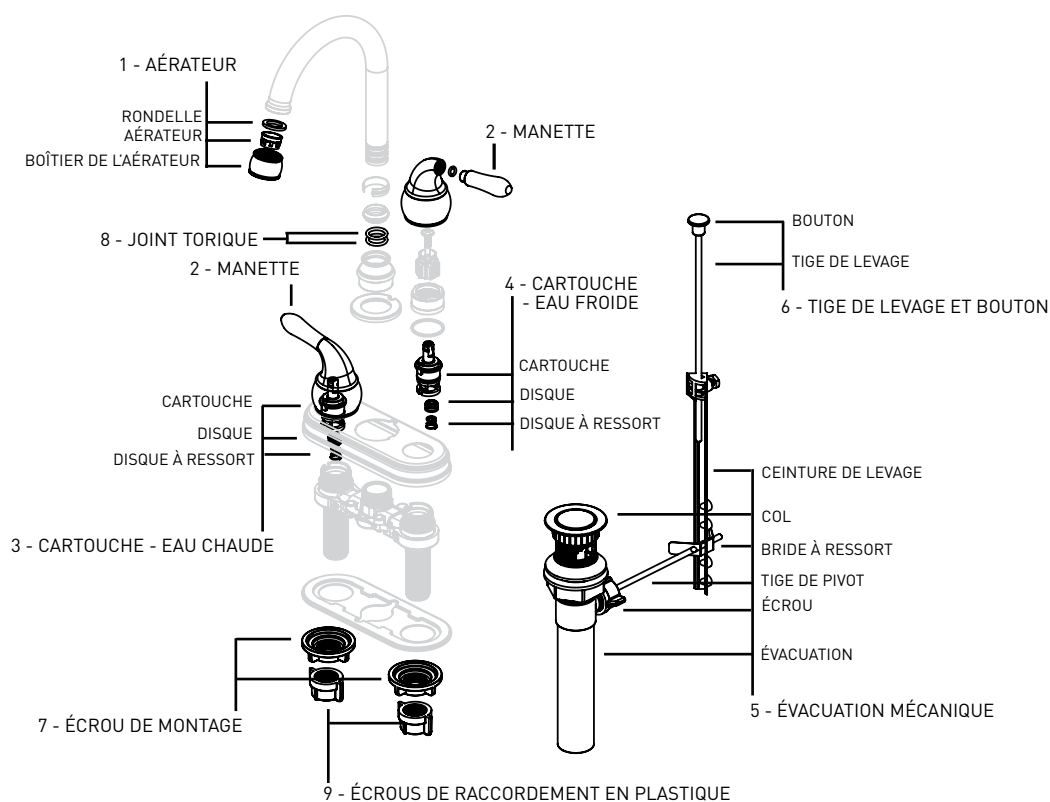

CALEDONIA

06-4491P / 06-4491PSN
ROBINET DE LAVABO

PIÈCES DE RECHANGE OFFERTES

POUR LES PIÈCES NON INDIQUÉES APPELEZ LE SERVICE À LA CLIENTÈLE

PIÈCES DE RECHANGE	NICKEL SATINÉ PVD NUMÉRO DE PIÈCE	CHROME POLI NUMÉRO DE PIÈCE
1 - AÉRATEUR	06-RP0707	06-RP0705
2 - MANETTE	06-RP0746SN	06-RP0746
3 - CARTOUCHE - EAU CHAUDE	06-RP0272	06-RP0272
4 - CARTOUCHE - EAU FROIDE	06-RP0271	06-RP0271
5 - ÉVACUATION MÉCANIQUE	06-RP0204SN	06-RP0204
6 - TIGE DE LEVAGE ET BOUTON	06-RP0708	06-RP0706
7 - ÉCROUS DE MONTAGE	06-RP0186	06-RP0186
8 - JOINT TORIQUE	06-RP0199	06-RP0199
9 - ÉCROUS DE RACCORDEMENT EN PLASTIQUE	06-RP0739	06-RP0739