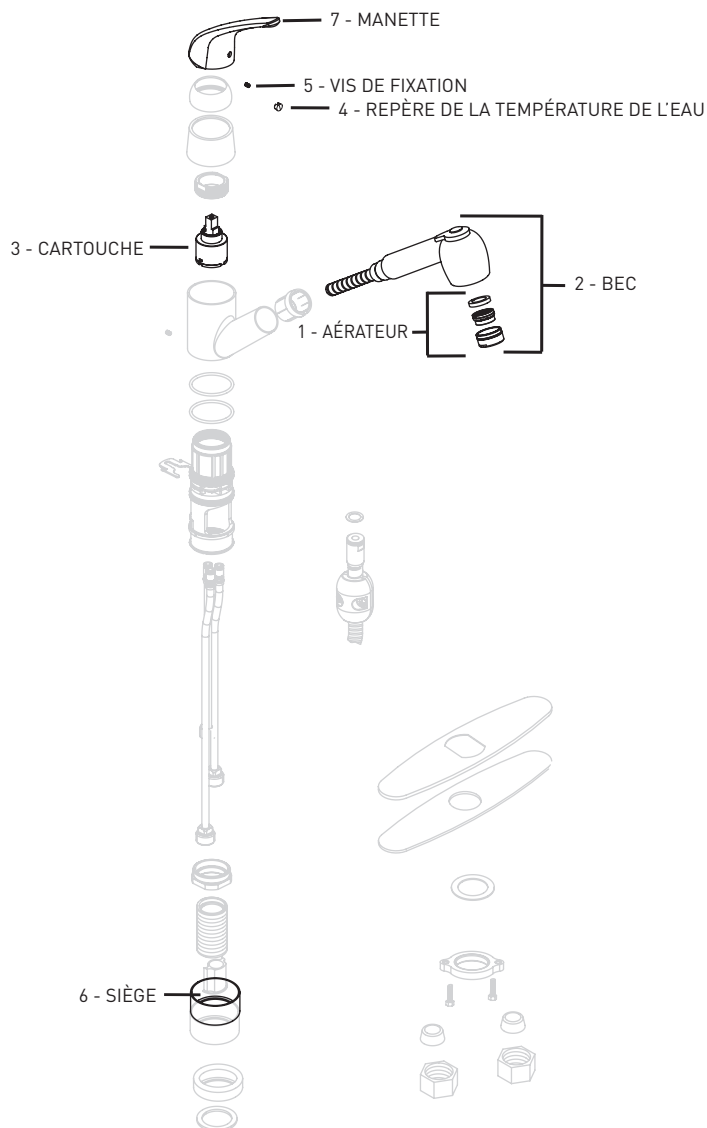

INFINITY

06-8831S / 06-8831SSN

ROBINET DE CUISINE

PIÈCES DE RECHANGE OFFERTES

POUR LES PIÈCES NON INDIQUÉES APPELÉZ LE SERVICE À LA CLIENTÈLE

PIÈCES DE RECHANGE	NICKEL SATINÉ PVD NUMÉRO DE PIÈCE	CHROME POLI NUMÉRO DE PIÈCE
1 - AÉRATEUR	06-RP0757SN	06-RP0757
2 - BEC	06-RP0247SN	06-RP0247
3 - CARTOUCHE	06-RP0080	06-RP0080
4 - REPÈRE DE LA TEMPÉRATURE DE L'EAU	06-RP0053	06-RP0053
5 - VIS DE FIXATION	06-RP0721	06-RP0721
6 - SIÈGE	06-RP1086	06-RP1085
7 - MANETTE	06-RP0136SN	06-RP0136