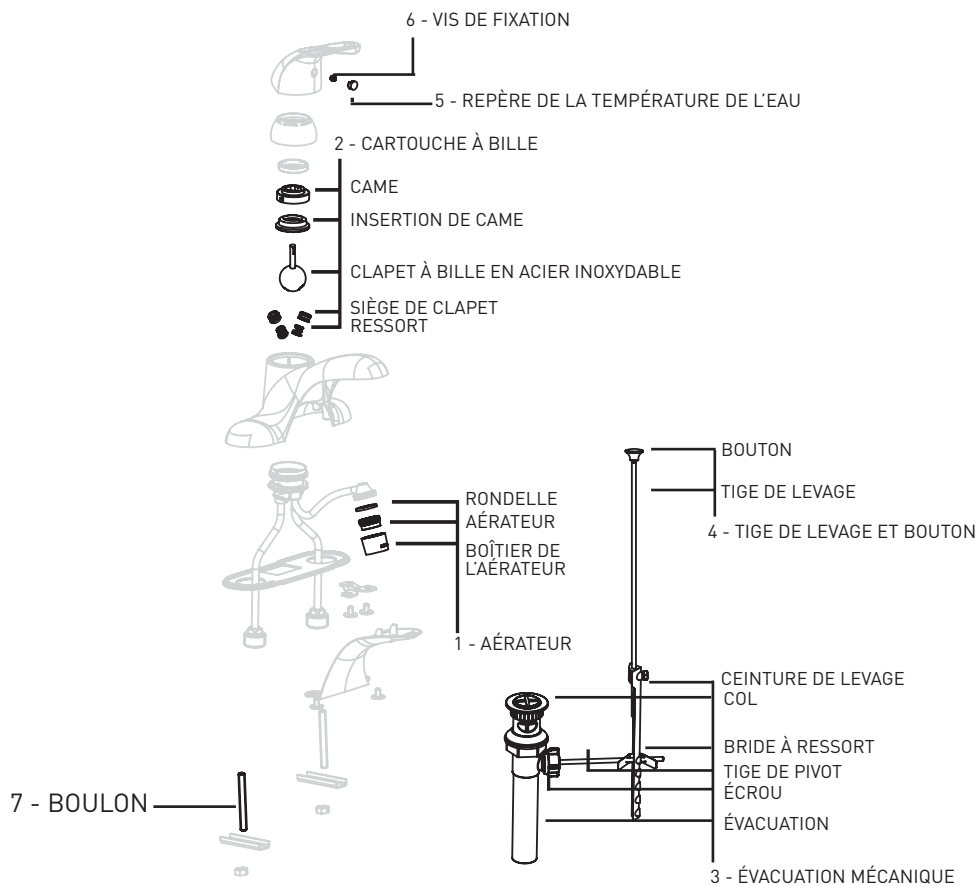

INFINITY

06-4579P

ROBINET DE LAVABO

PIÈCES DE RECHANGE OFFERTES

POUR LES PIÈCES NON INDIQUÉES APPELEZ LE SERVICE À LA CLIENTÈLE

PIÈCES DE RECHANGE	CHROME POLI NUMÉRO DE PIÈCE
1 - AÉRATEUR	06-RP0005
2 - CARTOUCHE À BILLE	06-RP0081
3 - ÉVACUATION MÉCANIQUE	06-RP0204
4 - TIGE DE LEVAGE ET BOUTON	06-RP0709
5 - REPÈRE DE LA TEMPÉRATURE DE L'EAU	06-RP0053
6 - VIS DE FIXATION	06-RP0721
7 - BOULON	06-RP0030