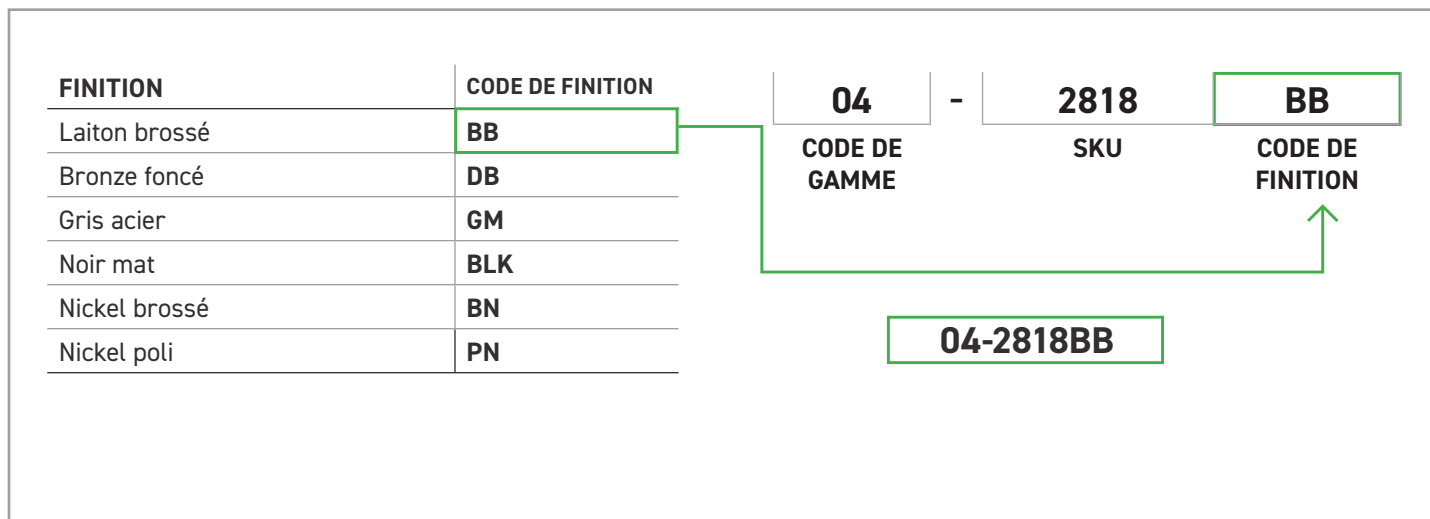

FINITION EN STOCK

- Chrome Poli (PC)
- Noir Mat (BLK)
- Nickel Satiné (SN)

FINITION SUR COMMANDE SPÉCIALE

- Laiton Brossé (BB)
- Bronze Foncé (DB)
- Gris Acier (GM)
- Nickel Poli (PN)

PORTE-SERVIETTES

CROCHET SIMPLE
POUR PEIGNOIR

PORTE-PAPIER HYGIÉNIQUE

ANNEAU À SERVIETTES

EMBALLAGE POUR CONSTRUCTEUR	CHROME POLI	NOIR MAT	NICKEL SATINÉ	MATÉRIAU
Porte-Serviettes 18 po	04-5518	04-5518BLK	04-5518SN	Zinc/Acier
Porte-Serviettes 24 po	04-5524	04-5524BLK	04-5524SN	Zinc/Acier
Porte-Serviettes 30 po	04-5530	04-5530BLK	04-5530SN	Zinc/Acier
Crochet Simple Pour Peignoir	04-5501	04-5501BLK	04-5501SN	Zinc/Acier
Porte-Papier Hygiénique	04-5548	04-5548BLK	04-5548SN	Zinc/Acier
Anneau À Serviettes	04-5504	04-5504BLK	04-5504SN	Zinc/Acier

COMMENT DEMANDER DES FINITIONS EN COMMANDE SPÉCIALE

Veillez contacter votre représentant Taymor pour en savoir plus sur les prix, échantillons et quantités minimales requises.

Pour déterminer le code d'un article avec une finition spéciale, ajoutez simplement le code de finition à la fin du SKU du produit, tel qu'indiqué ci-dessous :

Exemple de codes d'article pour le Porte-Serviettes de la collection Astral pour le bain en laiton brossé :

FONCTION	CODE DE GAMME	SKU	CODE DE FINITION	CODE D'ARTICLE
Porte-Serviettes - 10 po	04	2810	BB	04-2810BB
Porte-Serviettes - 18 po	04	2818	BB	04-2818BB
Porte-Serviettes - 24 po	04	2824	BB	04-2824BB
Porte-Serviettes - 30 po	04	2830	BB	04-2830BB