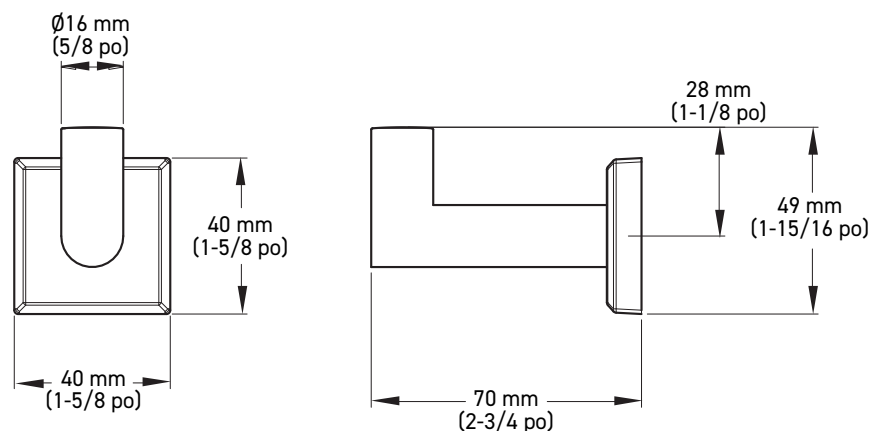

CROCHET SIMPLE POUR PEIGNOIR