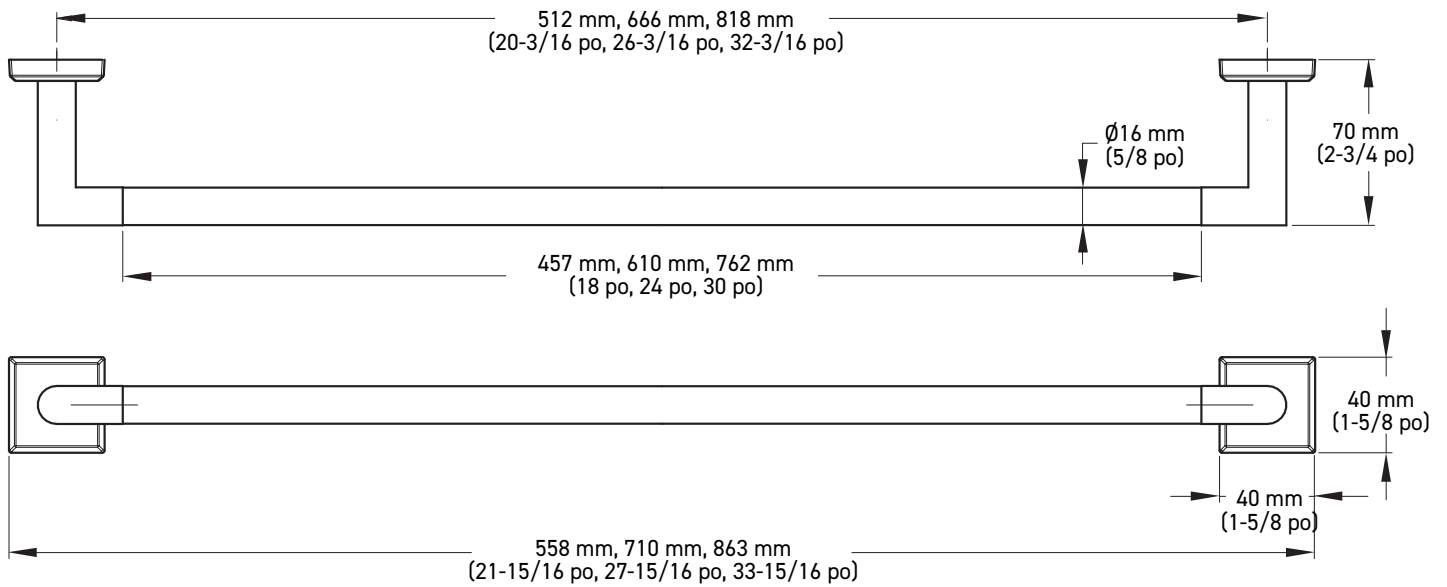

PORTE-SERVIETTES