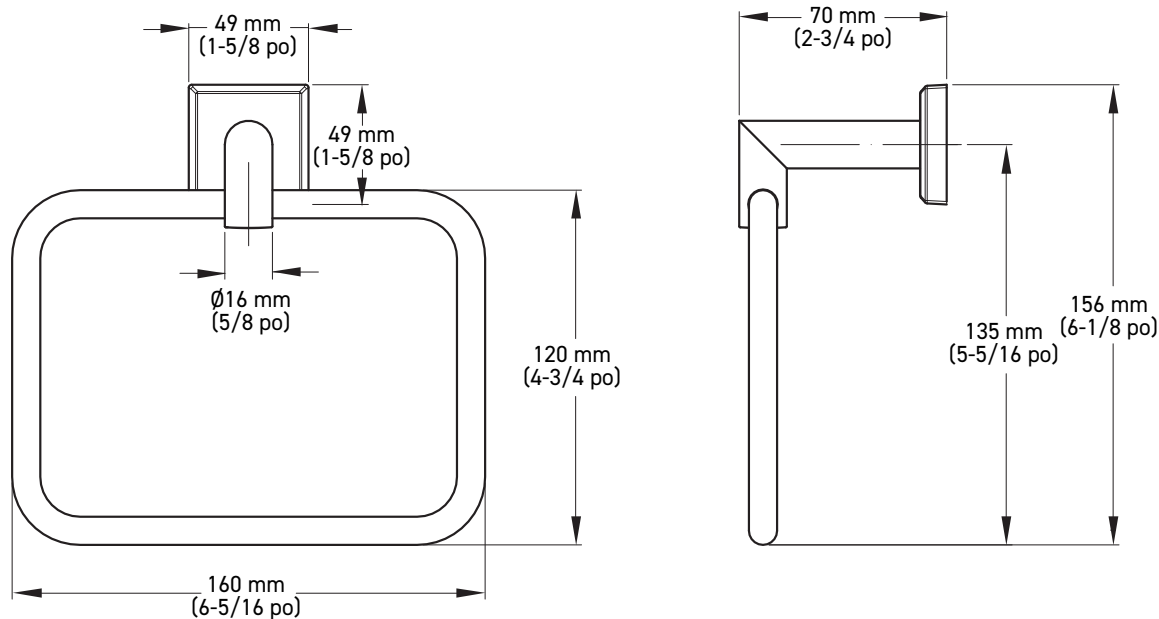

ANNEAU À SERVIETTES

LES MESURES PEUVENT VARIER DE 3%. LES MESURES SONT PRÉSENTÉES À TITRE DE RÉFÉRENCE SEULEMENT. TAYMOR SE RÉSERVE LE DROIT DE CHANGER LES SPÉCIFICATIONS DU PRODUIT SANS DONNER D'AVIS.

Pour consulter les détails de la garantie du produit, veuillez visiter le site web de Taymor.
SERVICE À LA CLIENTÈLE | 1-800-387-7064

© TAYMOR INDUSTRIES LTD. | **TAYMOR.COM**
SPÉCIFICATIONS DES PRODUITS | MAI 2024