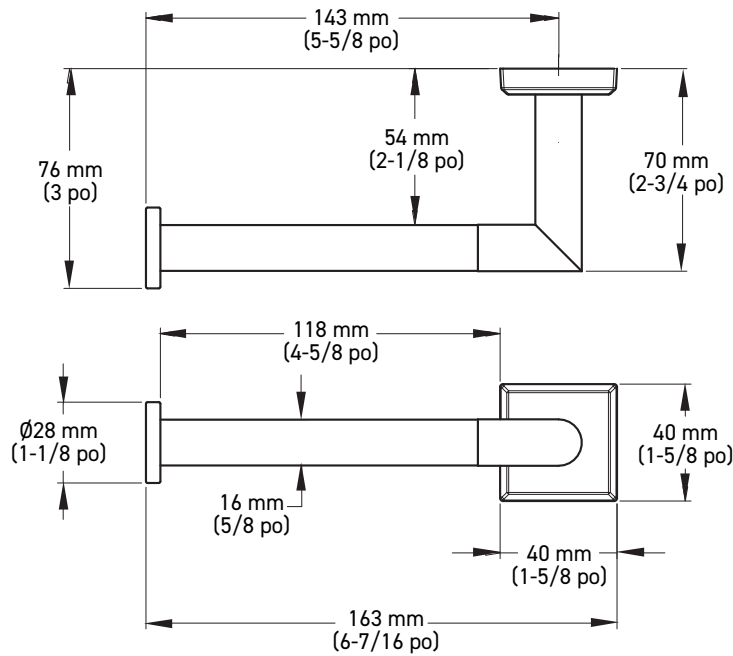

PORTE-PAPIER HYGIÉNIQUE (INSTALLATION À GAUCHE UNIQUEMENT)

LES MESURES PEUVENT VARIER DE 3%. LES MESURES SONT PRÉSENTÉES À TITRE DE RÉFÉRENCE SEULEMENT. TAYMOR SE RÉSERVE LE DROIT DE CHANGER LES SPÉCIFICATIONS DU PRODUIT SANS DONNER D'AVIS.

Pour consulter les détails de la garantie du produit, veuillez visiter le site web de Taymor.
SERVICE À LA CLIENTÈLE | 1-800-387-7064

© TAYMOR INDUSTRIES LTD. | **TAYMOR.COM**
SPÉCIFICATIONS DES PRODUITS | MAI 2024