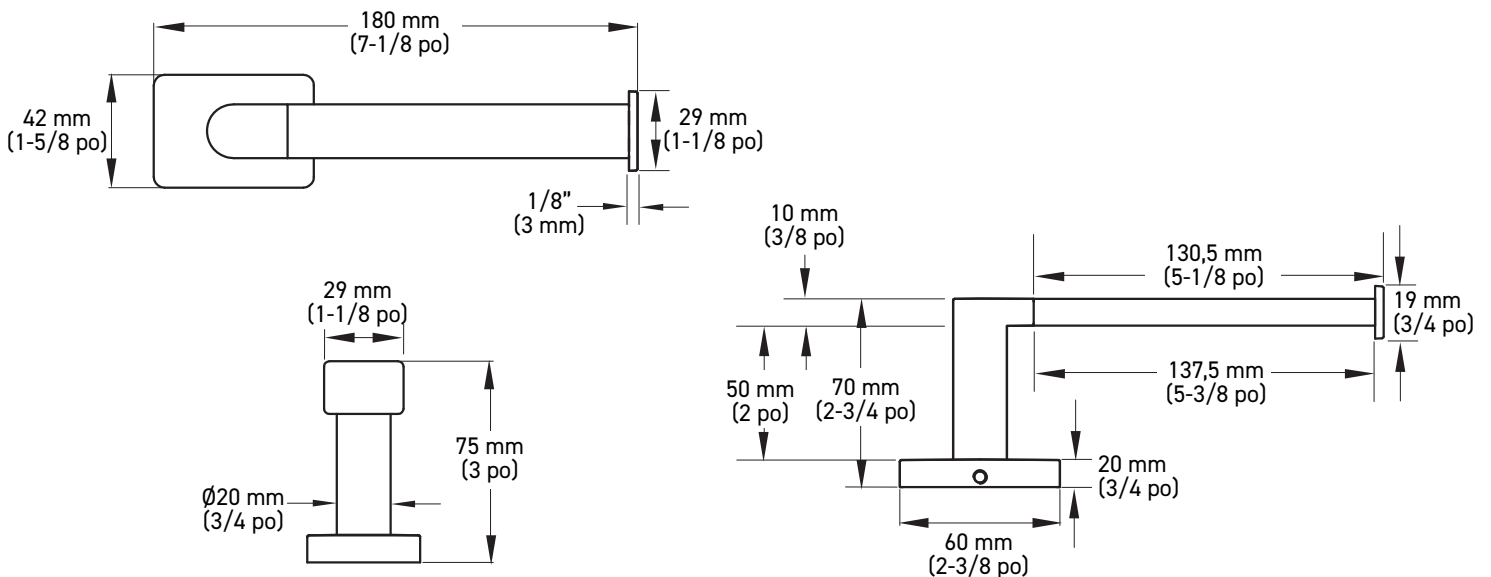

LES CARACTÉRISTIQUES

- Montage à vis dissimulées

INSTALLATION

- Matériel de montage inclus (plaques, ancrages en nylon et vis en acier à tête Phillips)
- Les plaques de montage : 50 mm x 30 mm (2 po x 1-3/16 po)

PORTE-PAPIER HYGIÉNIQUE (INSTALLATION À DROITE UNIQUEMENT)

LES MESURES PEUVENT VARIER DE 3%. LES MESURES SONT PRÉSENTÉES À TITRE DE RÉFÉRENCE SEULEMENT. TAYMOR SE RÉSERVE LE DROIT DE CHANGER LES SPÉCIFICATIONS DU PRODUIT SANS DONNER D'AVIS.