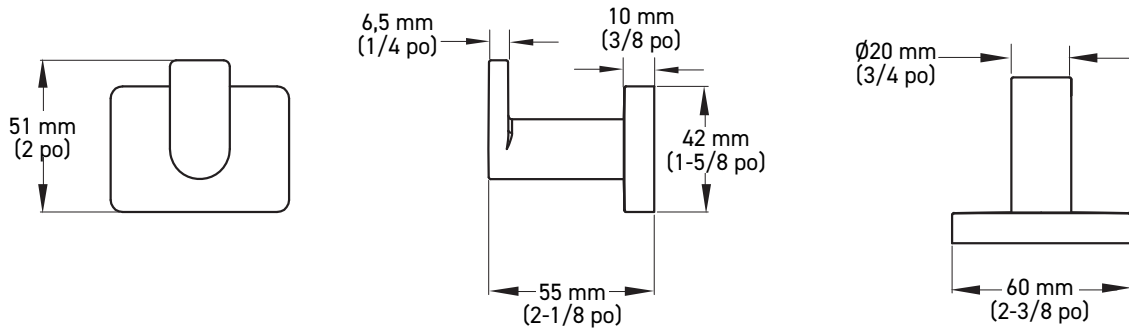

CROCHET SIMPLE POUR PEIGNOIR