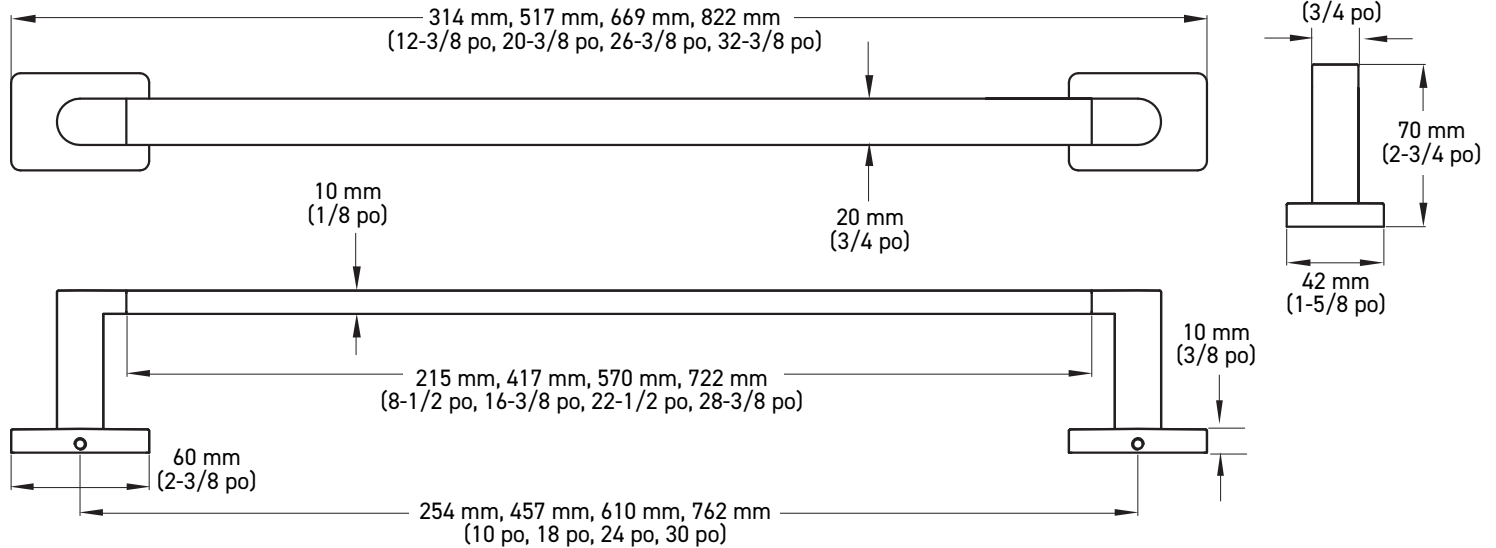

PORTE-SERVIETTES