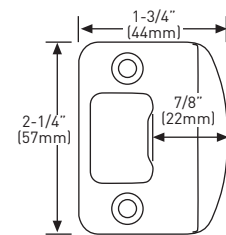

FULL LIP RADIUS STRIKE

MEASUREMENTS SUBJECT TO A 3% VARIANCE

MEASUREMENTS ARE FOR REFERENCE ONLY. TAYMOR RESERVES THE RIGHT TO CHANGE THE PRODUCT SPECS WITHOUT NOTICE. FOR PRODUCT WARRANTY, PLEASE VISIT TAYMOR WEBSITE FOR DETAILS

FULL BLOOM - ROUND ROSE

BUILDER PACK	PRIVACY	PASSAGE	DUMMY	CASE QTY.
SATIN NICKEL 15	30-D007624SN	30-D007634SN	30-764SN	20
MATTE BLACK 19	30-D007624BLK	30-D007634BLK	30-764BLK	20
POLISHED CHROME 26	30-D007624PC	30-D007634PC	30-764PC	20

FULL BLOOM - SQUARE ROSE

BUILDER PACK	PRIVACY	PASSAGE	DUMMY	CASE QTY.
SATIN NICKEL 15	30-D007724SN	30-D007734SN	30-774SN	20
MATTE BLACK 19	30-D007724BLK	30-D007734BLK	30-774BLK	20
POLISHED CHROME 26	30-D007724PC	30-D007734PC	30-774PC	20