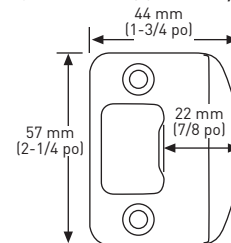

SPÉCIFICATIONS

- LOQUET UNIVERSEL 6-EN-1 : À ENFONCEMENT, À MORTAISE CARRÉE ET À COINS ARRONDIS AVEC DISTANCE D'ENTRÉE RÉGLABLE : 60 mm (2-3/8 po) – 70 mm (2-3/4 po)
- TROUS STANDARDS : 54 mm (2-1/8 po)
- POUR ÉPAISSEUR DE PORTE STANDARD : 35 mm (1-3/8 po) – 45 mm (1-3/4 po)
- GÂCHE À COINS ARRONDIS AVEC LANGUETTE PLEINE LARGEUR ET RÉGLABLE STANDARD : 45 mm x 57 mm (1-3/4 po x 2-1/4 po)
- DÉCLENCHEMENT AUTO-MATIQUE AU MOYEN D'UN BOUTON-POUSSOIR POUR LA FONCTION VERROUILLABLE

RÉVERSIBLE

RÉVÉPOND AUX NORMES ADA

LOQUET 6-EN-1 VERROUILLABLE/NON VERROUILLABLE

GÂCHE À COINS ARRONDIS AVEC LANGUETTE PLEINE LARGEUR

LES MESURES PEUVENT VARIER DE 3 %

LES MESURES SONT PRÉSENTÉES À TITRE DE RÉFÉRENCE SEULEMENT. TAYMOR SE RÉSERVE LE DROIT DE CHANGER LES SPÉCIFICATIONS DU PRODUIT SANS DONNER D'AVIS. POUR CONSULTER LES DÉTAILS DE LA GARANTIE DU PRODUIT, VEUILLEZ VISITER LE SITE WEB DE TAYMOR