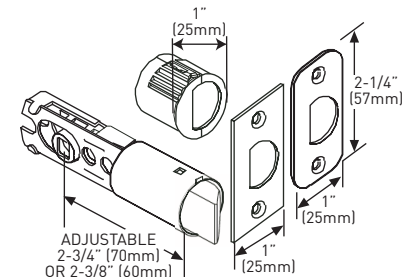

6-IN-1 PRIVACY/PASSAGE LATCH