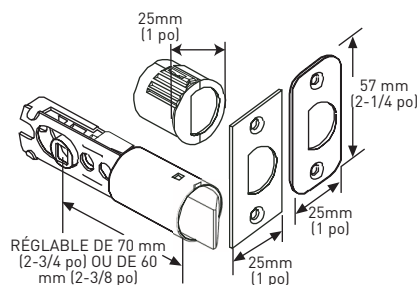

SPÉCIFICATIONS

- LOQUET UNIVERSEL 6-EN-1 : À ENFONCEMENT, À MORTAISE CARRÉE ET À COINS ARRONDIS AVEC DISTANCE D'ENTRÉE RÉGLABLE : 60 mm (2-3/8 po) – 70 mm (2-3/4 po)
- TROUS STANDARDS : 54 mm (2-1/8 po)
- POUR ÉPAISSEUR DE PORTE STANDARD : 35 mm (1-3/8 po) – 45 mm (1-3/4 po)
- GÂCHE À COINS ARRONDIS AVEC LANGUETTE PLEINE LARGEUR ET RÉGLABLE STANDARD : 45 mm x 57 mm (1-3/4 po x 2-1/4 po)
- DÉCLENCHEMENT AUTO-MATIQUE AU MOYEN D'UN BOUTON-POUSSOIR POUR LA FONCTION VERROUILLABLE

RÉVERSIBLE

RÉVÉPOND AUX NORMES ADA

LOQUET 6-EN-1 VERROUILLABLE/NON VERROUILLABLE

GÂCHE À COINS ARRONDIS AVEC LANGUETTE PLEINE LARGEUR

LES MESURES PEUVENT VARIER DE 3 %

LES MESURES SONT PRÉSENTÉES À TITRE DE RÉFÉRENCE SEULEMENT. TAYMOR SE RÉSERVE LE DROIT DE CHANGER LES SPÉCIFICATIONS DU PRODUIT SANS DONNER D'AVIS. POUR CONSULTER LES DÉTAILS DE LA GARANTIE DU PRODUIT, VEUILLEZ VISITER LE SITE WEB DE TAYMOR