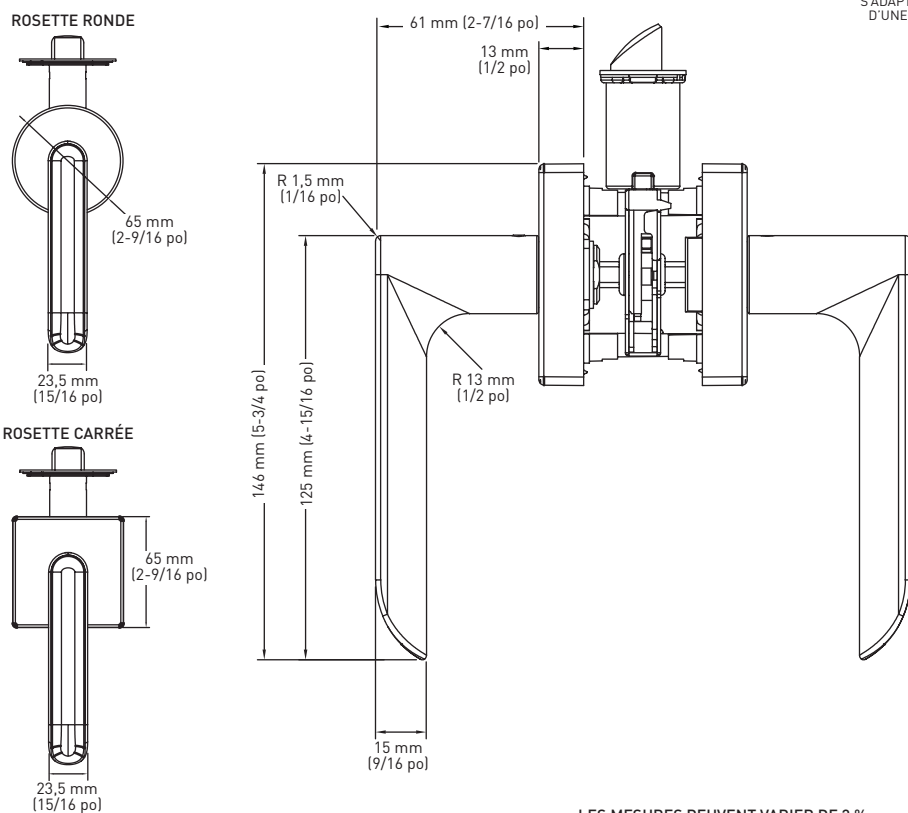

SPÉCIFICATIONS

- LOQUET UNIVERSEL 6-EN-1 : À ENFONCEMENT, À MORTAISE CARRÉE ET À COINS ARRONDIS AVEC DISTANCE D'ENTRÉE RÉGLABLE : 60 mm (2-3/8 po) – 70 mm (2-3/4 po)
- TROUS STANDARDS : 54 mm (2-1/8 po)
- POUR ÉPAISSEUR DE PORTE STANDARD : 35 mm (1-3/8 po) – 45 mm (1-3/4 po)
- GÂCHE À COINS ARRONDIS AVEC LANGUETTE PLEINE LARGEUR ET RÉGLABLE STANDARD : 45 mm x 57 mm (1-3/4 po x 2-1/4 po)
- DÉCLENCHEMENT AUTO-MATIQUE AU MOYEN D'UN BOUTON-POUSSOIR POUR LA FONCTION VERROUILLABLE

QUALITÉ
3
ANSI DE QUALITÉ 3

GARANTIE À VIE SUR LES COMPOSANTS MÉCANIQUES ET LA FINITION

TROUSSE D'EXTENSION EN OPTION POUR S'ADAPTER AUX PORTES D'UNE ÉPAISSEUR DE 2-1/4 po

RÉSISTANCE AU FEU DE 20 MINUTES EN OPTION POUR CERTAINES FONCTIONS

RÉVERSIBLE

RÉVÉPOND AUX NORMES ADA

LOQUET 6-EN-1 VERROUILLABLE/NON VERROUILLABLE

GÂCHE À COINS ARRONDIS AVEC LANGUETTE PLEINE LARGEUR

LES MESURES PEUVENT VARIER DE 3 %

LES MESURES SONT PRÉSENTÉES À TITRE DE RÉFÉRENCE SEULEMENT. TAYMOR SE RÉSERVE LE DROIT DE CHANGER LES SPÉCIFICATIONS DU PRODUIT SANS DONNER D'AVIS. POUR CONSULTER LES DÉTAILS DE LA GARANTIE DU PRODUIT, VEUILLEZ VISITER LE SITE WEB DE TAYMOR