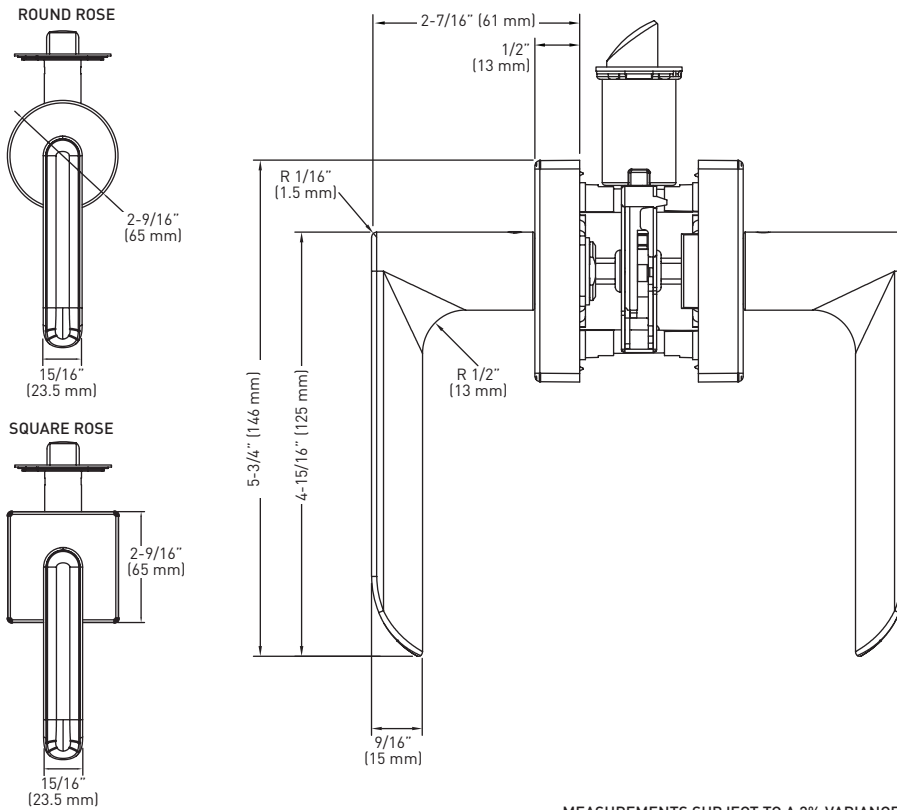

6-IN-1 PRIVACY/PASSAGE LATCH