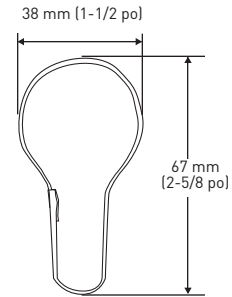

PB = SAC EN POLYÉTHYLÈNE AVEC ÉTIQUETTE CUP / R = EMBALLAGE DE DÉTAIL

CROCHETS MÉTALLIQUES POUR RIDEAU DE DOUCHE

CROCHETS MÉTALLIQUES POUR RIDEAU DE DOUCHE

- › 12 ANNEAUX PAR PAQUET
- › SE FERME BIEN POUR ÉVITER QUE LE RIDEAU DE DOUCHE SE DÉTACH

	EMB.	26 CHROME POLI	QTÉ LA CAISE
CROCHETS MÉTALLIQUES POUR RIDEAU DE DOUCHE	SAC EN POLYÉTHYLÈNE AVEC ÉTIQUETTE CUP	01-R9689H	20

LES MESURES PEUVENT VARIER DE 3 %

LES MESURES SONT PRÉSENTÉES À TITRE DE RÉFÉRENCE SEULEMENT. TAYMOR SE RÉSERVE LE DROIT DE CHANGER LES SPÉCIFICATIONS DU PRODUIT SANS DONNER D'AVIS. POUR CONSULTER LES DÉTAILS DE LA GARANTIE DU PRODUIT, VEUILLEZ VISITER LE SITE WEB DE TAYMOR