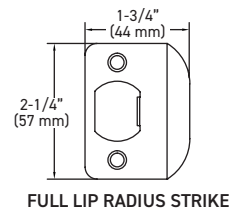

FULL LIP RADIUS STRIKE