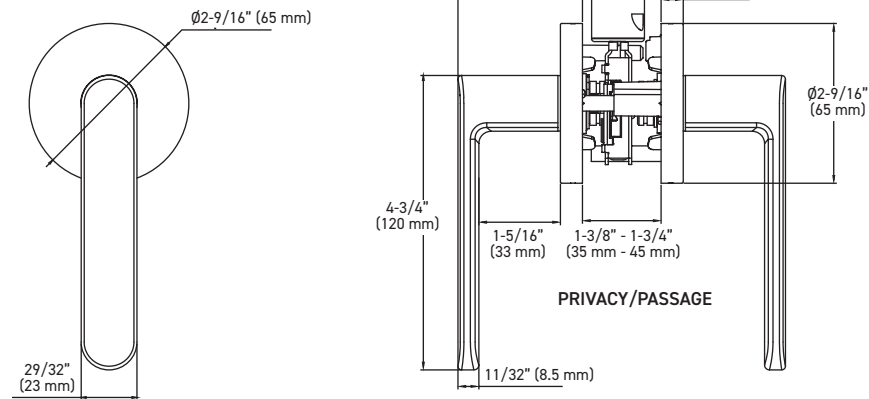

6-IN-1 PRIVACY/PASSAGE LATCH

MEASUREMENTS SUBJECT TO A 3% VARIANCE

MEASUREMENTS ARE FOR REFERENCE ONLY. TAYMOR RESERVES THE RIGHT TO CHANGE THE PRODUCT SPECS WITHOUT NOTICE. FOR PRODUCT WARRANTY, PLEASE VISIT TAYMOR WEBSITE FOR DETAILS

BUILDER PACK	ENTRY	PRIVACY	PASSAGE	CASE QTY.	DUMMY	CASE QTY.
SATIN NICKEL 15	33-D009464SN	33-D009424SN	33-D009434SN	20	33-944SN	30
MATTE BLACK 19	33-D009464BLK	33-D009424BLK	33-D009434BLK	20	33-944BLK	30
POLISHED CHROME 26	33-D009464PC	33-D009424PC	33-D009434PC	20	33-944PC	30
RETAIL PACK						
SATIN NICKEL 15	34-FV009464SN	34-FV009424SN	34-FV009434SN	4	-	-
MATTE BLACK 19	34-FV009464BLK	34-FV009424BLK	34-FV009434BLK	4	-	-