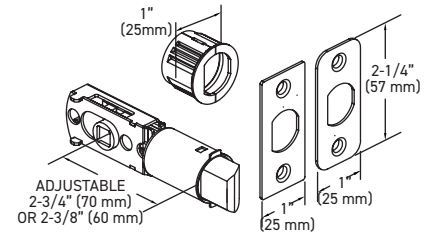

6-IN-1 PRIVACY/PASSAGE LATCH