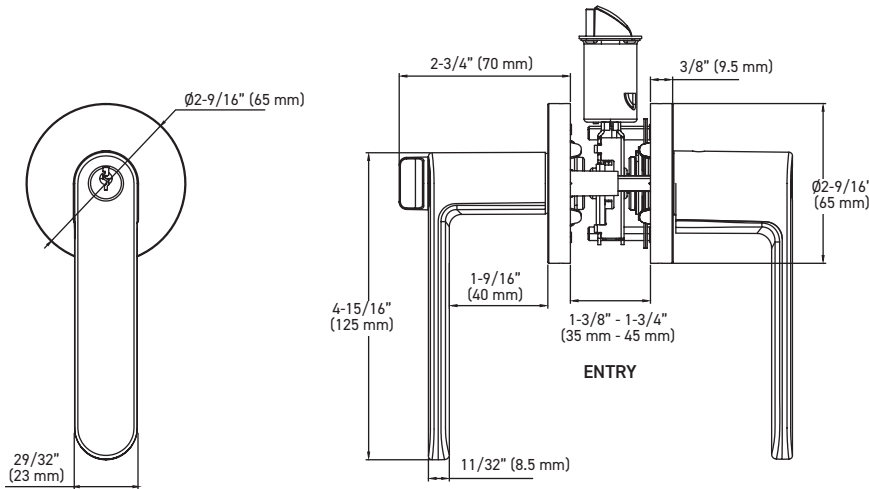

6-IN-1 PRIVACY/PASSAGE LATCH

MEASUREMENTS SUBJECT TO A 3% VARIANCE

MEASUREMENTS ARE FOR REFERENCE ONLY. TAYMOR RESERVES THE RIGHT TO CHANGE THE PRODUCT SPECS WITHOUT NOTICE. FOR PRODUCT WARRANTY, PLEASE VISIT TAYMOR WEBSITE FOR DETAILS

BUILDER PACK	ENTRY	PRIVACY	PASSAGE	CASE QTY.	DUMMY	CASE QTY.
SATIN NICKEL 15	33-D009464SN	33-D009424SN	33-D009434SN	20	33-944SN	30
MATTE BLACK 19	33-D009464BLK	33-D009424BLK	33-D009434BLK	20	33-944BLK	30
POLISHED CHROME 26	33-D009464PC	33-D009424PC	33-D009434PC	20	33-944PC	30
RETAIL PACK						
SATIN NICKEL 15	34-FV009464SN	34-FV009424SN	34-FV009434SN	4	-	-
MATTE BLACK 19	34-FV009464BLK	34-FV009424BLK	34-FV009434BLK	4	-	-