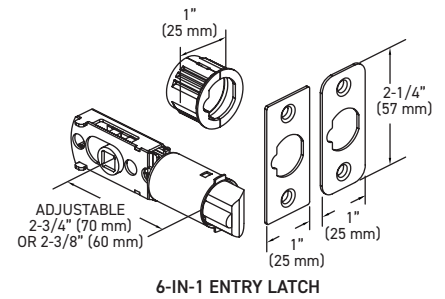

6-IN-1 PRIVACY/PASSAGE LATCH

MEASUREMENTS SUBJECT TO A 3% VARIANCE

MEASUREMENTS ARE FOR REFERENCE ONLY. TAYMOR RESERVES THE RIGHT TO CHANGE THE PRODUCT SPECS WITHOUT NOTICE. FOR PRODUCT WARRANTY, PLEASE VISIT TAYMOR WEBSITE FOR DETAILS

BUILDER PACK	ENTRY	PRIVACY	PASSAGE	CASE QTY.	DUMMY	CASE QTY.
SATIN NICKEL 15	33-D009464SN	33-D009424SN	33-D009434SN	20	33-944SN	30
MATTE BLACK 19	33-D009464BLK	33-D009424BLK	33-D009434BLK	20	33-944BLK	30
POLISHED CHROME 26	33-D009464PC	33-D009424PC	33-D009434PC	20	33-944PC	30
RETAIL PACK						
SATIN NICKEL 15	34-FV009464SN	34-FV009424SN	34-FV009434SN	4	-	-
MATTE BLACK 19	34-FV009464BLK	34-FV009424BLK	34-FV009434BLK	4	-	-