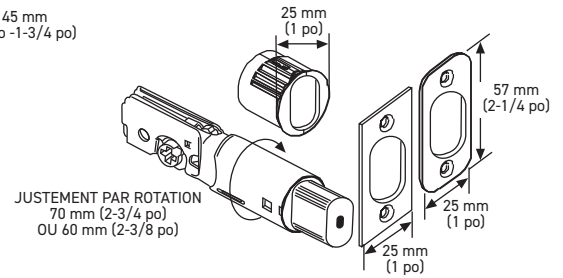

SPÉCIFICATIONS

- › CONSTRUCTION EN MÉTAL MASSIF
- › TIGES EN ACIER TREMPÉ « ANTICOUPURE »
- › LOQUET 6-EN-1
- › CONVIENT AUX PORTES D'ÉPAISSEUR STANDARD : 35 mm (1-3/8 po) à 45 mm (1-3/4 po)
- › DEUX VIS DE GÂCHE DE 76 mm (3 po) POUR UNE SÉCURITÉ ACCRUE
- › GÂCHE DE HAUT NIVEAU DE SÉCURITÉ
- › LE PÊNE DORMANT S'ADAPTE UNIQUEMENT A UN TROUS DE 54 mm (2-1/8 po)
- › DISPONIBLE EN CLÉ IDENTIQUE (PACK DE 3)

QUALITÉ
3

ANSI DE QUALITÉ 3

**GARANTIE À VIE SUR MÉCANISME ET
DE 5 ANS SUR LA FINITION**

MONTAGE DE LA SERRURE À ROSETTE RONDE

SERVICES DE CLÉAGES OFFERTS

Entrée de clés WR5, clés différentes.

MONTAGE DE LA SERRURE À ROSETTE CARRÉE

GÂCHE DE HAUT NIVEAU DE SÉCURITÉ

LES MESURES PEUVENT VARIER DE 3 %

LES MESURES SONT PRÉSENTÉES À TITRE DE RÉFÉRENCE SEULEMENT. TAYMOR SE RÉSERVE LE DROIT DE CHANGER LES SPÉCIFICATIONS DU PRODUIT SANS DONNER D'AVIS. POUR CONSULTER LES DÉTAILS DE LA GARANTIE DU PRODUIT, VEUILLEZ VISITER LE SITE WEB DE TAYMOR

EMBALLAGE DE DÉTAIL	ROSETTE RONDE	ROSETTE CARRÉE
NICKEL SATINÉ 15	34-FV606	34-FV607
NOIR MAT 19	34-FV616	34-FV617
QTÉ CAISSE 4		
BUILDER PACK	ROSETTE RONDE	ROSETTE CARRÉE
NICKEL SATINÉ 15	33-D6064	33-D6074
NOIR MAT 19	33-D6164	33-D6174
CHORME POLI 26	33-D6664	33-D6674
QTÉ CAISSE 18