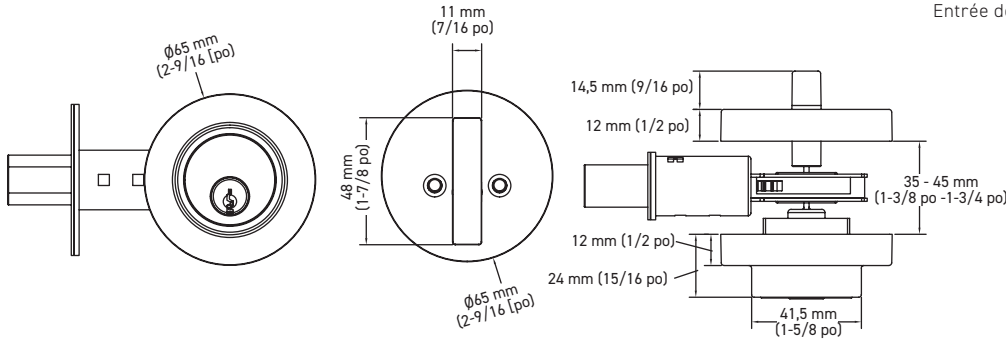

MONTAGE DE LA SERRURE À ROSETTE RONDE

SERVICES DE CLÉAGES OFFERTS

Entrée de clés WR5, clés différentes.