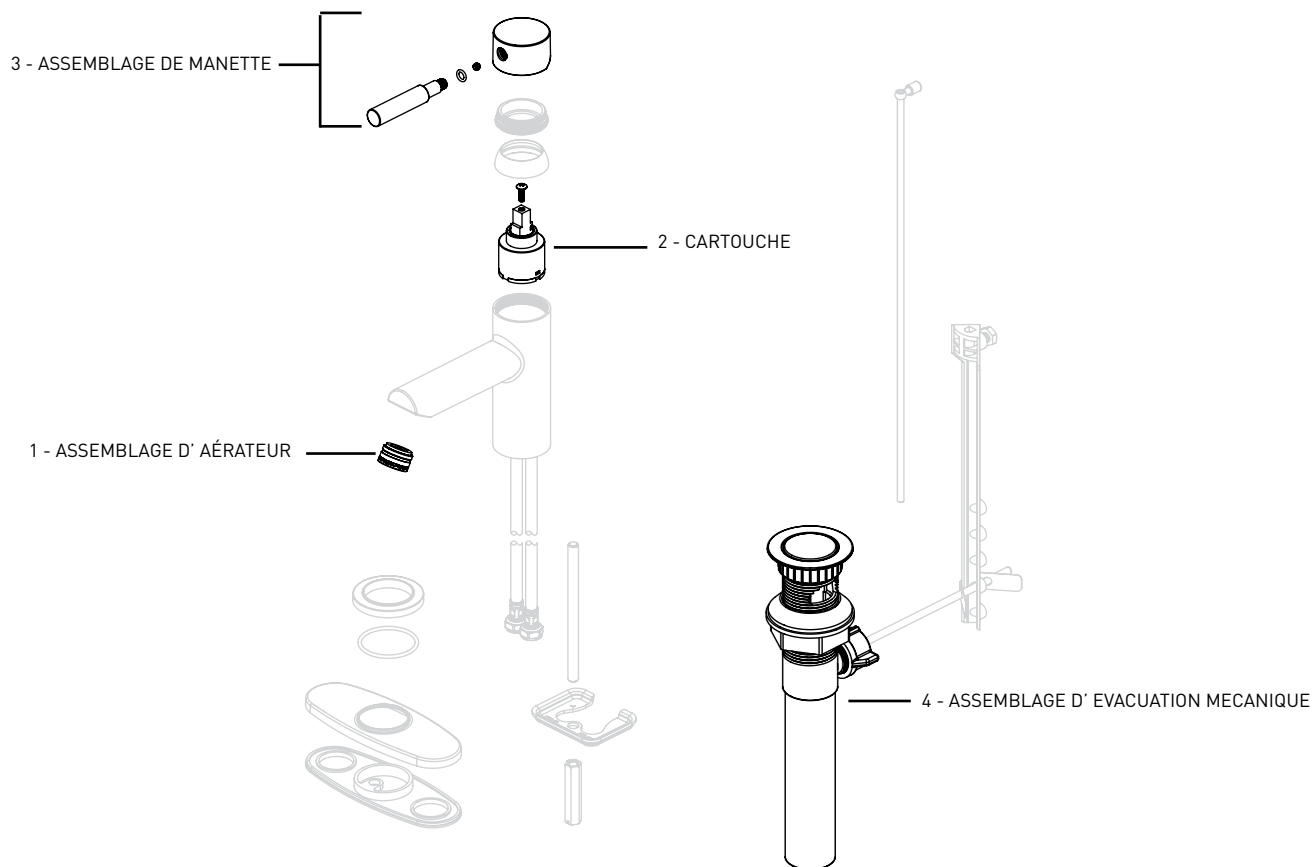

LUNA

06-42629P
ROBINET DE LAVABO

PIÈCES DE RECHANGE OFFERTES

POUR LES PIÈCES NON INDIQUÉES APPELEZ LE SERVICE À LA CLIENTÈLE

PIÈCES DE RECHANGE	POLISHED CHROME PART NUMBER
1 - ASSEMBLAGE D' AÉRATEUR	06-RP1014
2 - CARTOUCHE	06-RP1015
3 - ASSEMBLAGE DE MANETTE	06-RP1016
4 - ASSEMBLAGE D' EVACUATION MECANIQUE	06-RP0204