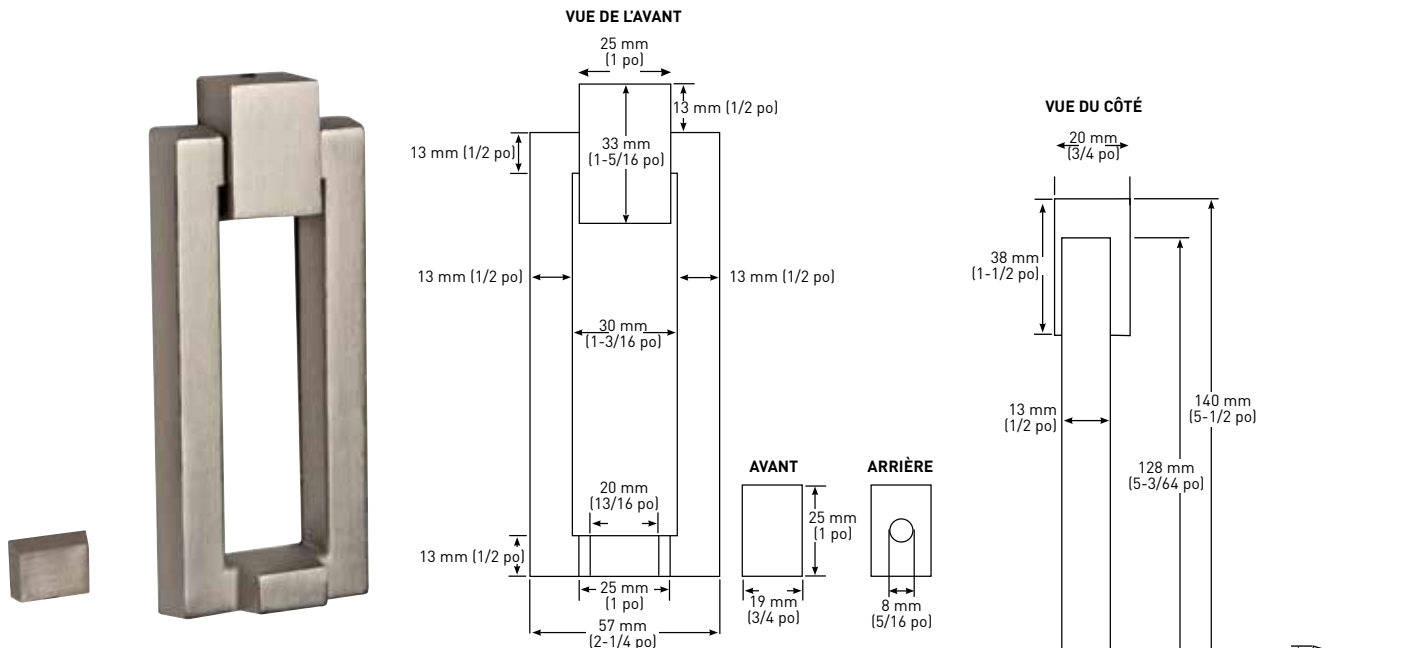

HEURTOIRES DE PORTE

MODERNE HEURTOIR DE PORTE

- › CONSTRUCTION EN METAL MASSIF
- › RÉSISTANTE AUX INTEMPÉRIES
- › MONTAGE AVEC VIS DISSIMULÉES POUR UNE APPARENCE RAFFINÉE
- › GÂCHE, VIS DE MONTAGE ET GABARIT COMPRISE

SUR SUPPORT CARTON	15 NICKEL SATINÉ	19 NOIR	QTÉ LA CAISSE
57 mm L x 140 mm H x 20 mm P (2-1/4 po L x 5-1/2 po H x 3/4 po P)	25-D4810SN	25-D4810BLK	5

CLASSIC HEURTOIR DE PORTE

- › CONSTRUCTION EN METAL MASSIF
- › RÉSISTANTE AUX INTEMPÉRIES
- › COMPREND LES VIS DE MONTAGE À FINITION ASSORTIE ET GABARIT COMPRISE

SUR SUPPORT CARTON	3 LAIION POLI	19 NOIR MAT	15 NICKEL SATINÉ	QTÉ LA CAISSE
81 mm x 161 mm (3-3/16 po x 6-5/16 po)	25-D4809B	25-D4809	25-D4809SN	5