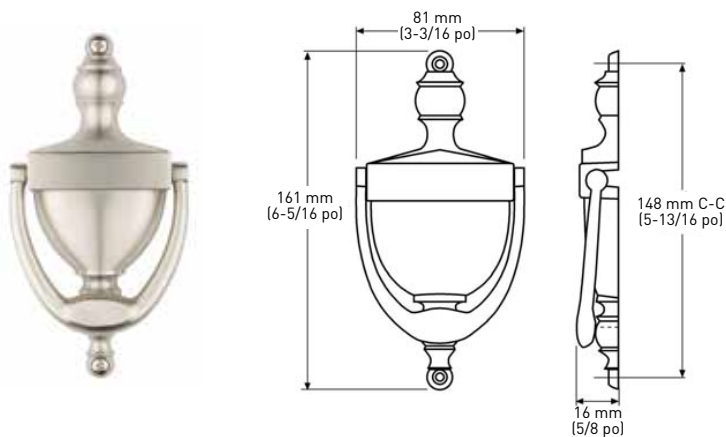

HEURTOIRES DE PORTE

MODERNE HEURTOIR DE PORTE

- › CONSTRUCTION EN METAL MASSIF
- › RÉSISTANTE AUX INTEMPÉRIES
- › MONTAGE AVEC VIS DISSIMULÉES POUR UNE APPARENCE RAFFINÉE
- › GÂCHE, VIS DE MONTAGE ET GABARIT COMPRISE

SUR SUPPORT CARTON	15 NICKEL SATINÉ	19 NOIR	QTÉ LA CAISSE
57 mm L x 140 mm H x 20 mm P (2-1/4 po L x 5-1/2 po H x 3/4 po P)	25-D4810SN	25-D4810BLK	5

CLASSIC HEURTOIR DE PORTE

- › CONSTRUCTION EN METAL MASSIF
- › RÉSISTANTE AUX INTEMPÉRIES
- › COMPREND LES VIS DE MONTAGE À FINITION ASSORTIE ET GABARIT COMPRISE

SUR SUPPORT CARTON	3 LAIION POLI	19 NOIR MAT	15 NICKEL SATINÉ	QTÉ LA CAISSE
81 mm x 161 mm (3-3/16 po x 6-5/16 po)	25-D4809B	25-D4809	25-D4809SN	5