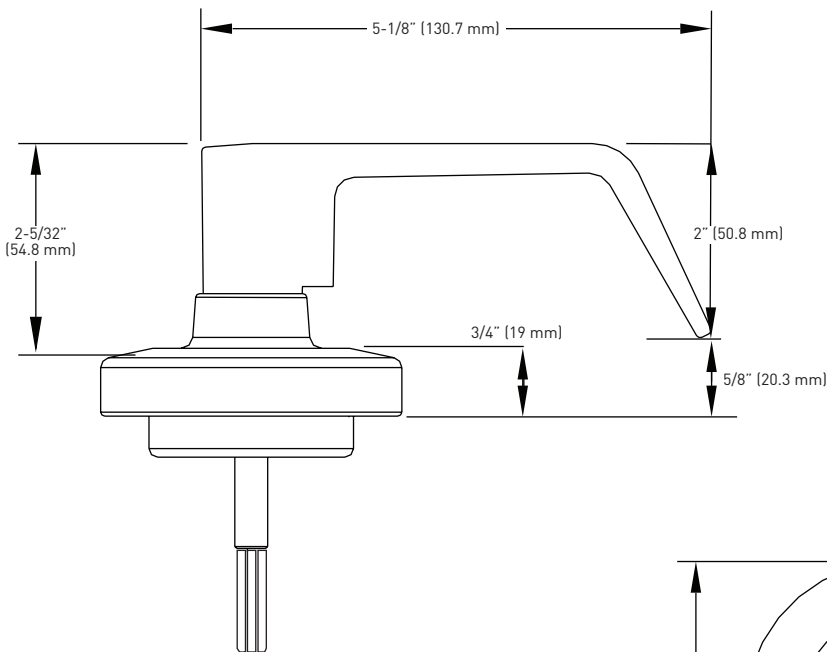

FUNCTIONS ENTRY*, STOREROOM, PASSAGE

CYLINDER RIM CYLINDER WITH 6 PIN SCHLAGE 'C' KEYWAY FOR STOREROOM FUNCTION MORTISE CYLINDER (1-1/8" DEPTH) WITH 6 PIN SCHLAGE 'C' KEYWAY FOR ENTRY FUNCTION

*ENTRY FUNCTION ALSO SERVES AS CLASSROOM FUNCTION

10 YEAR MECHANICAL WARRANTY

FULL KEYING SERVICES AVAILABLE

6-pin SC4 keyway, packaged keyed different

MEETS ADA STANDARDS

LEVER TRIMS

| | 19 MATTE BLACK | 26D SATIN CHROME | CASE QTY. |
|---|-------------------|---------------------|--------------|
| ENTRY FUNCTION* - SCHLAGE "C" KEYWAY | 17-LEVBLK | 17-LEVAL | 6 |
| STOREROOM FUNCTION - TRIM MOUNTING PLATE INCLUDED (17-PPMTMP) | 17-SRLEVBLK | 17-SRLEVAL | 6 |
| PASSAGE FUNCTION | 17-PALEVBLK | 17-PALEVSC | 6 |

NOUVELLES AMÉLIORATIONS MÉCANISME DE COMMANDE ULTRA-ROBUSTE

COMPATIBILITÉ TOUTES LES BARRES ANTIPANIKUES DE SÉRIES 8500 ET 9700

FONCTIONS ENTRÉE*, SALLE D'ENTREPOSAGE, NON VERROUILLABLE

BARILLET BARILLET EN APPLIQUE AVEC ENTRÉE DE CLÉ « C » SCHLAGE À 6 GOUPILLES POUR LA FONCTION DE SALLE D'ENTREPOSAGE
BARILLET À MORTAISE (1-1/8 PO DE PROFONDEUR) AVEC ENTRÉE DE CLÉ « C » SCHLAGE À 6 GOUPILLES POUR LA FONCTION D'ENTRÉE