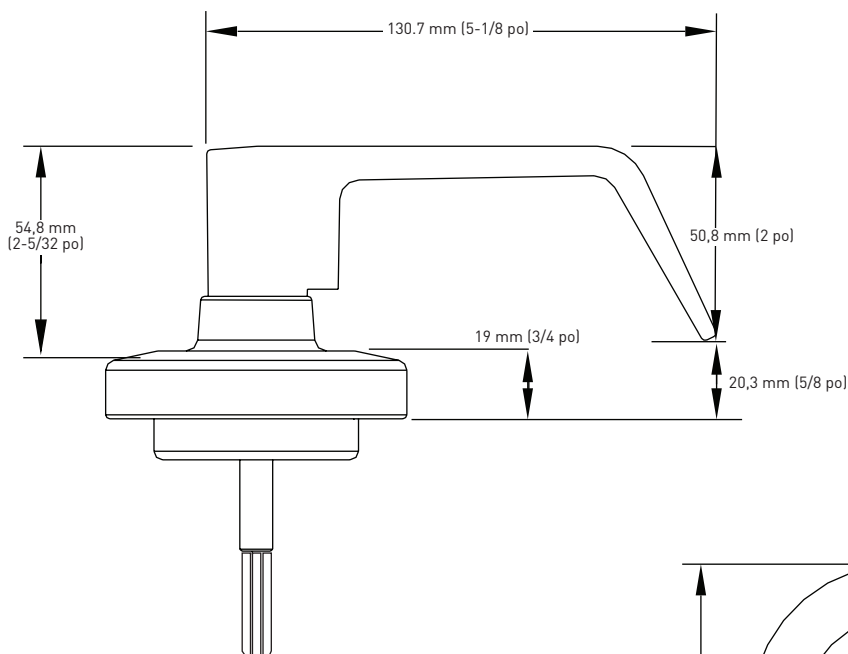

**GARANTIE DE 10 ANS SUR LES
COMPOSANTS MÉCANIQUES**

SERVICES DE CLÉAGE COMPLETS OFFERTS

Entrée de clé SC4 à 6 goupilles, emballée avec des clés différentes

**RÉPOND AUX
NORMES ADA**

GARNITURE-LEVIER	19 NOIR MAT	26D CHROME SATINÉ	QTÉ LA CAISSE
FONCTION D'ENTRÉE* - ENTRÉE DE CLÉ « C » SCHLAGE	17-SRLEVBLK	17-SRLEVAL	6
FONCTION DE SALLE D'ENTREPOSAGE - PLAQUE DE MONTAGE POUR GARNITURE COMPRISE (17-PPMTMP)	17-LEVBLK	17-LEVAL	6
TYPE NON VERROUILLABLE	17-PALEVBLK	17-PALEVSC	6