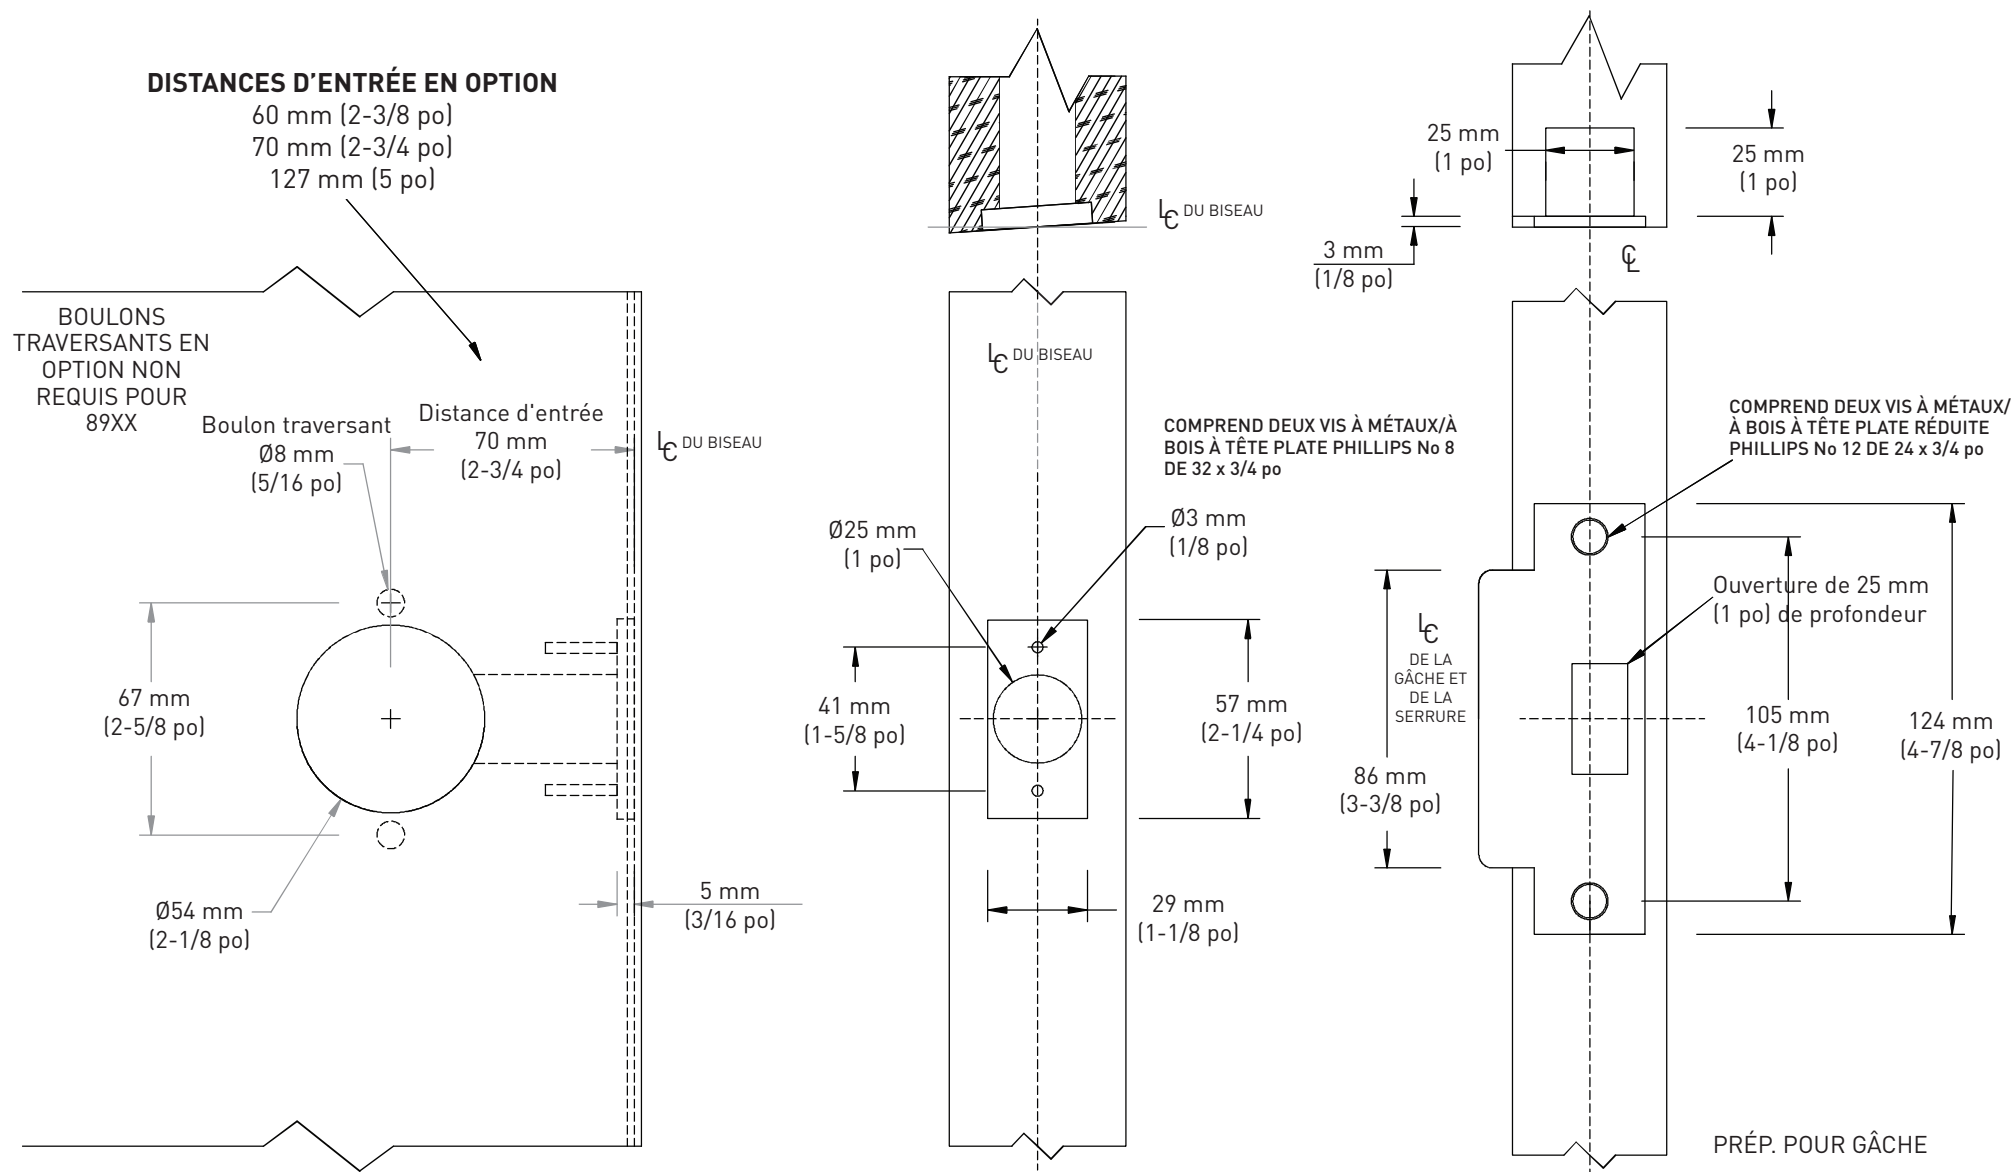

DÉTAILS DE LA PRÉP. POUR PORTE – SERRURE CYLINDRIQUE Q2 POUR PORTE EN BOIS OU EN MATÉRIAUX COMPOSITES

	TAYMOR INDUSTRIES LTD. SERRURES EXCALIBUR 32-49XX SERRURES CITADEL 32-55XX LEVIER DUKE 32-79XX BOUTON SPHÉRIQUE YORK 32-89XX SERRURES CYLINDRIQUES DE SÉRIE ANSI Q2	DATE DE SORTIE
		April 22 2014
		No DE GABARIT
		T32GE01-W