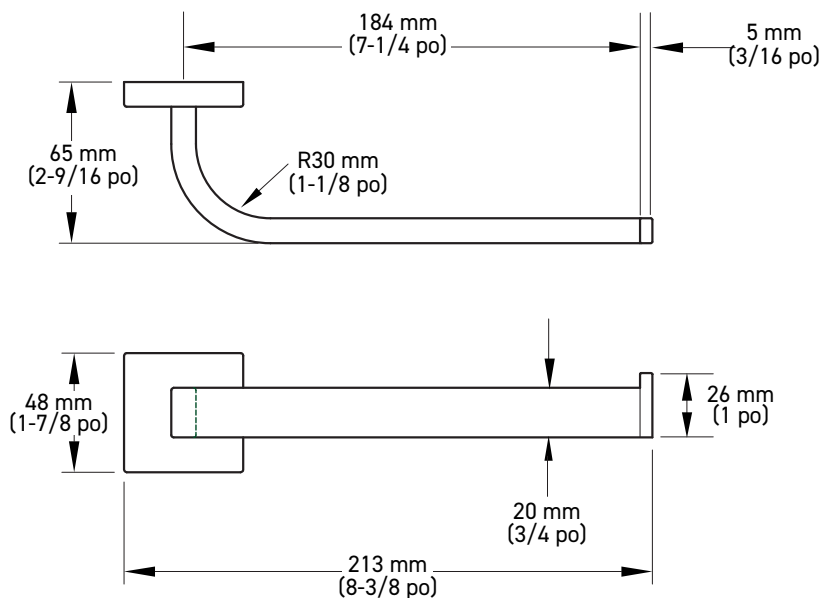

BARRE À ESSUIE-MAIN