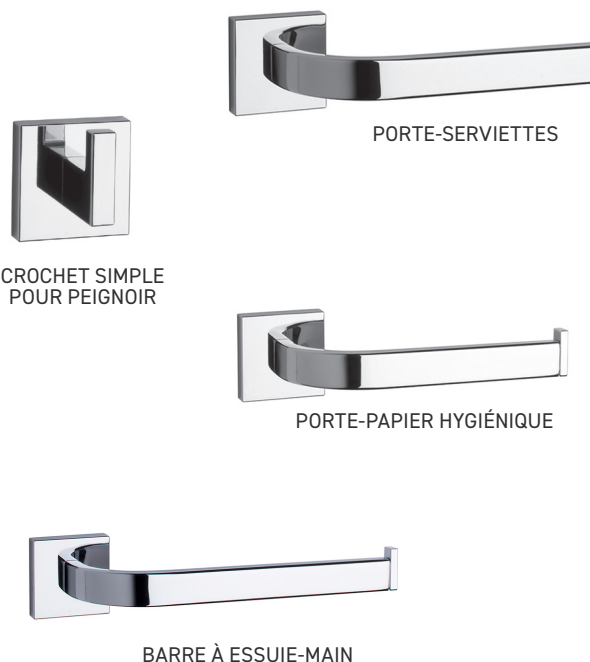

LES CARACTÉRISTIQUES

- Design d'une seule pièce
- Montage à vis dissimulées

INSTALLATION

- Matériel de montage inclus (plaques, ancrages en nylon et vis en acier à tête Phillips)
- Les plaques de montage: 40 mm x 40 mm (1-5/8 po x 1-5/8 po)

FINITION EN STOCK

-  Chrome Poli (PC)
-  Noir Mat (BLK)

FINITION SUR COMMANDE SPÉCIALE

-  Laiton Brossé (BB)
-  Bronze Foncé (DB)
-  Gris Acier (GM)
-  Nickel Brossé (BN)
-  Nickel Poli (PN)

EMBALLAGE POUR CONSTRUCTEUR	CHROME POLI	NOIR MAT	MATÉRIAU
Porte-serviettes 18 po	04-32524	04-32518BLK	Zinc/Acier Inoxydableinoxydable
Porte-serviettes 24 po	04-32530	04-32524BLK	Zinc/Acier Inoxydableinoxydable
Barre À Essuie-Main	04-32510	04-32510BLK	Zinc/Acier Inoxydableinoxydable
Crochet Simple Pour Peignoir	04-32501	04-32501BLK	Zinc/Acier Inoxydableinoxydable
Porte-Papier Hygiénique	04-32548	04-32548BLK	Zinc/Acier Inoxydableinoxydable