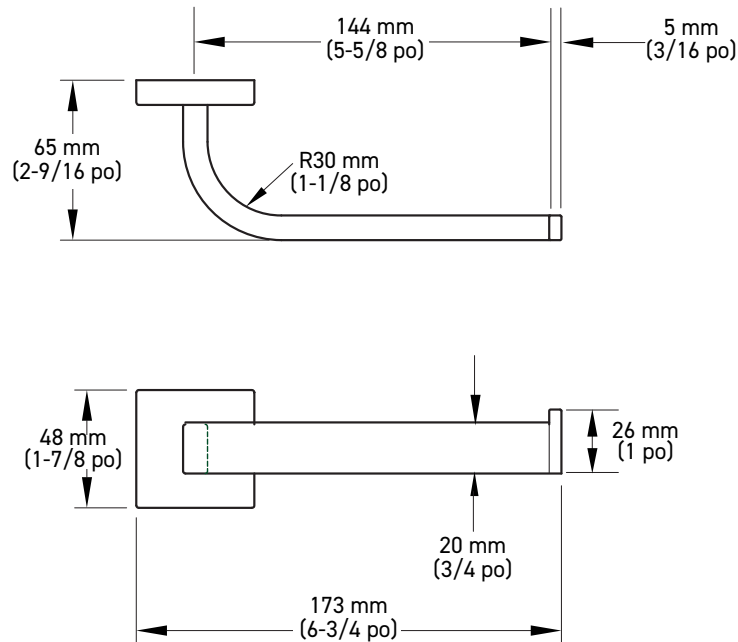

PORTE-PAPIER HYGIÉNIQUE (INSTALLATION À DROITE UNIQUEMENT)

LES MESURES PEUVENT VARIER DE 3%. LES MESURES SONT PRÉSENTÉES À TITRE DE RÉFÉRENCE SEULEMENT. TAYMOR SE RÉSERVE LE DROIT DE CHANGER LES SPÉCIFICATIONS DU PRODUIT SANS DONNER D'AVIS.

Pour consulter les détails de la garantie du produit, veuillez visiter le site web de Taymor.
SERVICE À LA CLIENTÈLE | 1-800-387-7064

© TAYMOR INDUSTRIES LTD. | **TAYMOR.COM**
SPÉCIFICATIONS DES PRODUITS | MAI 2024