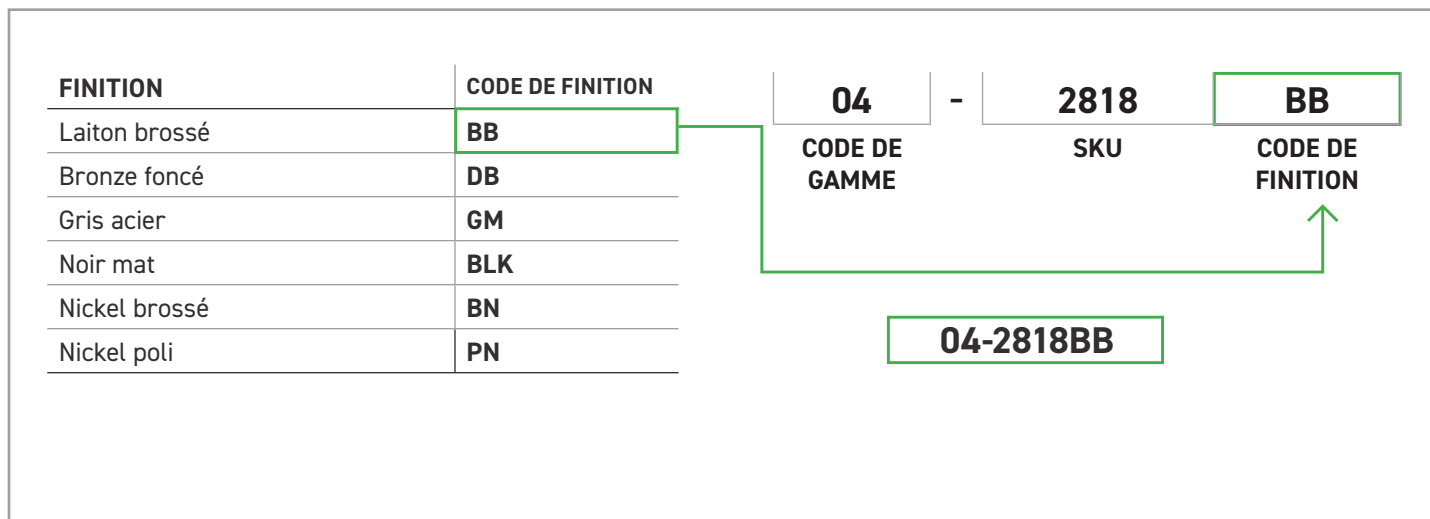

LES CARACTÉRISTIQUES

- Design d'une seule pièce
- Montage à vis dissimulées

INSTALLATION

- Matériel de montage inclus (plaques, ancrages en nylon et vis en acier à tête Phillips)
- Les plaques de montage: 40 mm x 40 mm (1-5/8 po x 1-5/8 po)

FINITION EN STOCK

-  Chrome Poli (PC)
-  Noir Mat (BLK)

FINITION SUR COMMANDE SPÉCIALE

-  Laiton Brossé (BB)
-  Bronze Foncé (DB)
-  Gris Acier (GM)
-  Nickel Brossé (BN)
-  Nickel Poli (PN)

EMBALLAGE POUR CONSTRUCTEUR	CHROME POLI	NOIR MAT	MATÉRIAU
Porte-serviettes 18 po	04-32524	04-32518BLK	Zinc/Acier Inoxydableinoxydable
Porte-serviettes 24 po	04-32530	04-32524BLK	Zinc/Acier Inoxydableinoxydable
Barre À Essuie-Main	04-32510	04-32510BLK	Zinc/Acier Inoxydableinoxydable
Crochet Simple Pour Peignoir	04-32501	04-32501BLK	Zinc/Acier Inoxydableinoxydable
Porte-Papier Hygiénique	04-32548	04-32548BLK	Zinc/Acier Inoxydableinoxydable

COMMENT DEMANDER DES FINITIONS EN COMMANDE SPÉCIALE

Veillez contacter votre représentant Taymor pour en savoir plus sur les prix, échantillons et quantités minimales requises.

Pour déterminer le code d'un article avec une finition spéciale, ajoutez simplement le code de finition à la fin du SKU du produit, tel qu'indiqué ci-dessous :

Exemple de codes d'article pour le porte-serviettes de la collection Astral pour le bain en laiton brossé :

FONCTION	CODE DE GAMME	SKU	CODE DE FINITION	CODE D'ARTICLE
Porte-serviettes - 10 po	04	2810	BB	04-2810BB
Porte-serviettes - 18 po	04	2818	BB	04-2818BB
Porte-serviettes - 24 po	04	2824	BB	04-2824BB
Porte-serviettes - 30 po	04	2830	BB	04-2830BB