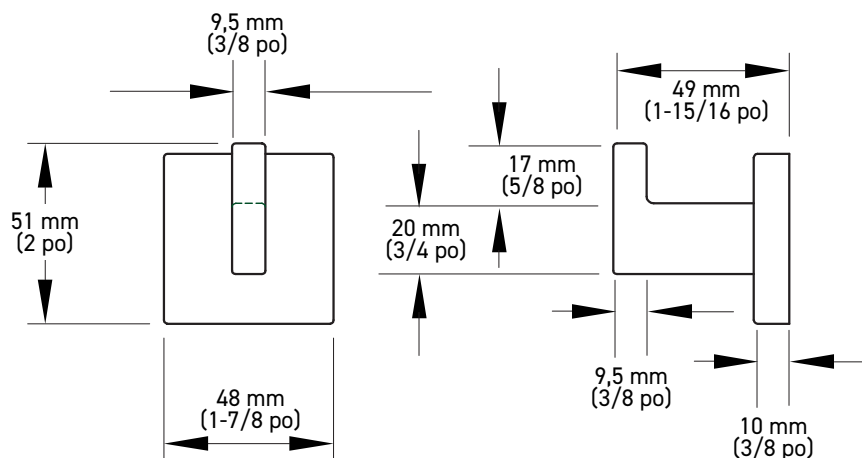

CROCHET SIMPLE POUR PEIGNOIR

LES MESURES PEUVENT VARIER DE 3%. LES MESURES SONT PRÉSENTÉES À TITRE DE RÉFÉRENCE SEULEMENT. TAYMOR SE RÉSERVE LE DROIT DE CHANGER LES SPÉCIFICATIONS DU PRODUIT SANS DONNER D'AVIS.

Pour consulter les détails de la garantie du produit, veuillez visiter le site web de Taymor.
SERVICE À LA CLIENTÈLE | 1-800-387-7064

© TAYMOR INDUSTRIES LTD. | **TAYMOR.COM**
SPÉCIFICATIONS DES PRODUITS | MAI 2024