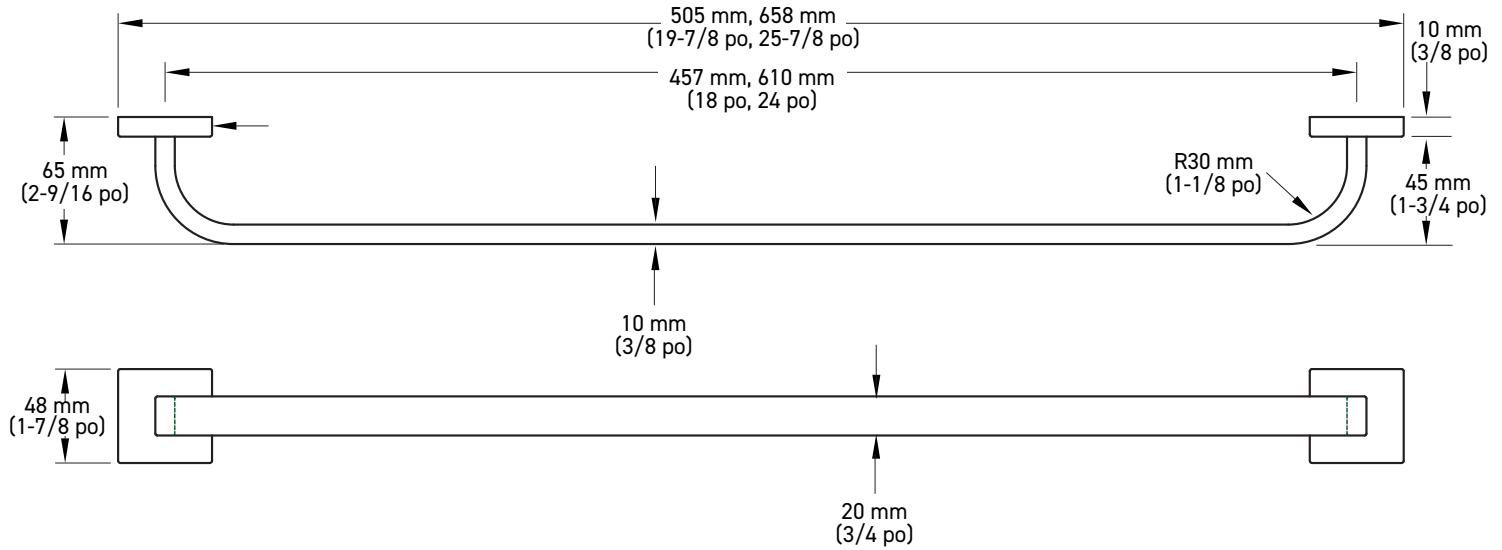

PORTE-SERVIETTES