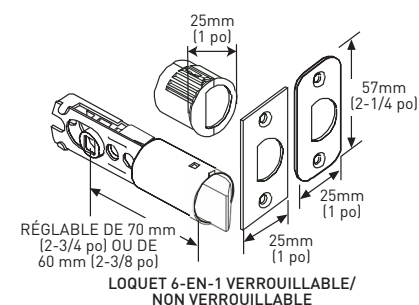

Taymor | SPÉCIFICATIONS DES PRODUITS PROFESSIONAL SERIES® MANCHESTER BOUTONS BOMBÉ

SPÉCIFICATIONS

- › BOUTON TOURNANT INTÉRIEUR AU MOYEN D'UN BOUTON TOURNANT INTÉRIEUR POUR LA FONCTION VERROUILLABLE ET LES LEVIERS D'ENTRÉE À CLÉ
- › LOQUETS UNIVERSELS 6-EN-1 OFFRANT UN AJUSTEMENT GARANTI
- › COMPREND UN COLLIER ANTI-CROCHETAGE POUR UNE SÉCURITÉ RENFORCÉE
- › RETRAIT DU LOQUET À 78 DEGRÉS
- › CONSTRUCTION TOUT EN MÉTAL HAUT DE GAMME
- › TOUTES LES SERRURES SONT EMBALLÉES AVEC DES GÂCHES « D » STANDARD À COINS 1-3/4 po x 2-1/4 po
- › S'ADAPTE AUX PORTES STANDARDS

QUALITÉ
3

ANSI DE QUALITÉ 3

GARANTIE À VIE ET SUR LES COMPOSANTS MÉCANIQUES ET 5 ANS POUR LA FINITION

SERVICES DE CLÉAGE COMPLETS OFFERTS
ENTRÉE DE CLÉ WRS, EMBALLÉE AVEC
DES CLÉS DIFFÉRENTES (KD) OU CLÉS
IDENTIQUES

RÉSISTANCE AU
FEU DE 20 MINUTES
EN OPTION POUR
CERTAINES
FONCTIONS

GÂCHE À COINS ARRONDIS AVEC LANGUETTE PLEINE LARGEUR

LES MESURES PEUVENT VARIER DE 3 %

LES MESURES SONT PRÉSENTÉES À TITRE DE RÉFÉRENCE SEULEMENT. TAYMOR SE RÉSERVE LE DROIT DE CHANGER LES SPÉCIFICATIONS DU PRODUIT SANS DONNER D'AVIS. POUR CONSULTER LES DÉTAILS DE LA GARANTIE DU PRODUIT, VEUILLEZ VISITER LE SITE WEB DE TAYMOR

BOUTON BOMBÉ MANCHESTER

EMBALLAGE POUR CONSTRUCTEUR	ENTRÉE - KD	VERROUILLABLE	NON VERROUILLABLE	GARNITURE INTÉRIEURE	FAUSSE GARNITURE
BRONZE ÂGÉ 10B+	—	—	—	33-HB36	33-364
NICKEL SATINÉ 15	—	—	—	33-HB39	33-394
QTÉ LA CAISSE 20					
EMBALLAGE DE DÉTAIL					
BRONZE ÂGÉ 10B+	34-FV3614	34-FV3624	34-FV3634	—	—
NICKEL SATINÉ 15	34-FV3914	34-FV3924	34-FV3934	—	—
QTÉ LA CAISSE 4