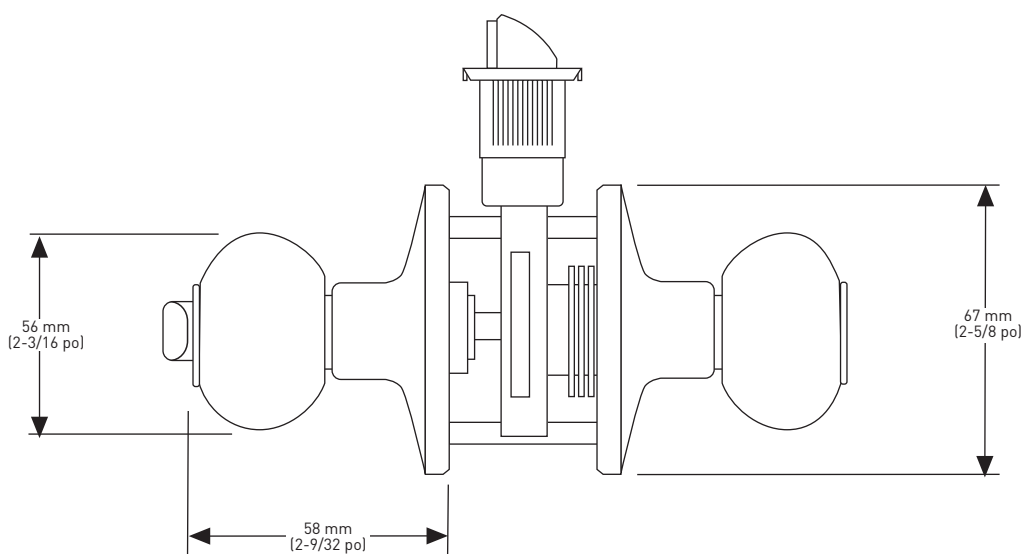

RÉSISTANCE AU  
FEU DE 20 MINUTES  
EN OPTION POUR  
CERTAINES  
FONCTIONS

**GÂCHE À COINS ARRONDIS AVEC LANGUETTE PLEINE LARGEUR**

LES MESURES PEUVENT VARIER DE 3 %

LES MESURES SONT PRÉSENTÉES À TITRE DE RÉFÉRENCE SEULEMENT. TAYMOR SE RÉSERVE LE DROIT DE CHANGER LES SPÉCIFICATIONS DU PRODUIT SANS DONNER D'AVIS. POUR CONSULTER LES DÉTAILS DE LA GARANTIE DU PRODUIT, VEUILLEZ VISITER LE SITE WEB DE TAYMOR