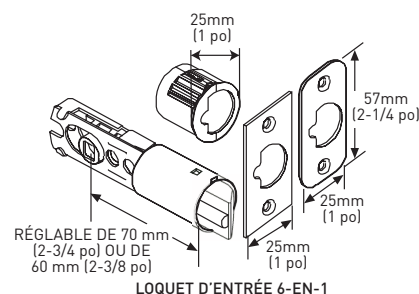

## SPÉCIFICATIONS

- › BOUTON TOURNANT INTÉRIEUR AU MOYEN D'UN BOUTON TOURNANT INTÉRIEUR POUR LA FONCTION VERROUILLABLE ET LES LEVIERS D'ENTRÉE À CLÉ
- › LOQUETS UNIVERSELS 6-EN-1 OFFRANT UN AJUSTEMENT GARANTI
- › COMPREND UN COLLIER ANTI-CROCHETAGE POUR UNE SÉCURITÉ RENFORCÉE
- › RETRAIT DU LOQUET À 78 DEGRÉS
- › CONSTRUCTION TOUT EN MÉTAL HAUT DE GAMME
- › TOUTES LES SERRURES SONT EMBALLÉES AVEC DES GÂCHES « D » STANDARD À COINS 1-3/4 po x 2-1/4 po
- › S'ADAPTE AUX PORTES STANDARDS

RÉSISTANCE AU  
FEU DE 20 MINUTES  
EN OPTION POUR  
CERTAINES  
FONCTIONS

**GÂCHE À COINS ARRONDIS AVEC LANGUETTE PLEINE LARGEUR**

LES MESURES PEUVENT VARIER DE 3 %

LES MESURES SONT PRÉSENTÉES À TITRE DE RÉFÉRENCE SEULEMENT. TAYMOR SE RÉSERVE LE DROIT DE CHANGER LES SPÉCIFICATIONS DU PRODUIT SANS DONNER D'AVIS. POUR CONSULTER LES DÉTAILS DE LA GARANTIE DU PRODUIT, VEUILLEZ VISITER LE SITE WEB DE TAYMOR