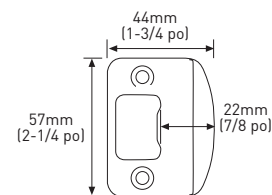

RÉSISTANCE AU  
FEU DE 20 MINUTES  
EN OPTION POUR  
CERTAINES  
FONCTIONS

**GÂCHE À COINS ARRONDIS AVEC LANGUETTE PLEINE LARGEUR**

LES MESURES PEUVENT VARIER DE 3 %

LES MESURES SONT PRÉSENTÉES À TITRE DE RÉFÉRENCE SEULEMENT. TAYMOR SE RÉSERVE LE DROIT DE CHANGER LES SPÉCIFICATIONS DU PRODUIT SANS DONNER D'AVIS. POUR CONSULTER LES DÉTAILS DE LA GARANTIE DU PRODUIT, VEUILLEZ VISITER LE SITE WEB DE TAYMOR