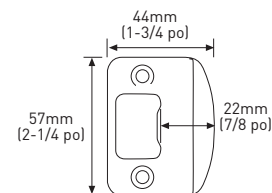

LES MESURES PEUVENT VARIER DE 3 %

LES MESURES SONT PRÉSENTÉES À TITRE DE RÉFÉRENCE SEULEMENT. TAYMOR SE RÉSERVE LE DROIT DE CHANGER LES SPÉCIFICATIONS DU PRODUIT SANS DONNER D'AVIS. POUR CONSULTER LES DÉTAILS DE LA GARANTIE DU PRODUIT, VEUILLEZ VISITER LE SITE WEB DE TAYMOR

PROVENCE						
EMBALLAGE POUR CONSTRUCTEUR	ENTRÉE - KD	VERROUILLABLE	NON VERRUILLABLE	GARNITURE INTÉRIEURE	FAUSSE GARNITURE	
BRONZE ÂGÉ 10B+	—	—	—	33-HL99	33-991	
NICKEL SATINÉ 15	—	33-D9624AR	33-D9634	33-HL96	33-961	
NICKEL ANTIQUE 17A	—	—	—	33-HL98	33-981	
NOIR MAT 19	—	—	—	33-HL95BLK	33-951BLK	
OTÉ LA CAISSE 20						
EMBALLAGE DE DÉTAIL						
BRONZE ÂGÉ 10B+	34-FV9964AR	34-FV9924AR	34-FV9934	—	—	
NICKEL SATINÉ 15	34-FV9664AR	34-FV9624AR	34-FV9634	—	—	
NICKEL ANTIQUE 17A	34-FV9864AR	34-FV9824AR	34-FV9834	—	—	
NOIR MAT 19	34-FV9564BLKAR	34-FV9524BLKAR	34-FV9534BLK	—	—	
OTÉ LA CAISSE 4