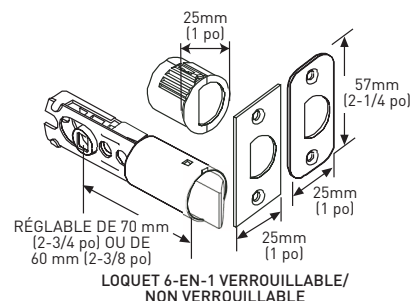

LES MESURES PEUVENT VARIER DE 3 %

LES MESURES SONT PRÉSENTÉES À TITRE DE RÉFÉRENCE SEULEMENT. TAYMOR SE RÉSERVE LE DROIT DE CHANGER LES SPÉCIFICATIONS DU PRODUIT SANS DONNER D'AVIS. POUR CONSULTER LES DÉTAILS DE LA GARANTIE DU PRODUIT, VEUILLEZ VISITER LE SITE WEB DE TAYMOR

PROVENCE						
EMBALLAGE POUR CONSTRUCTEUR	ENTRÉE - KD	VERROUILLABLE	NON VERRUILLABLE	GARNITURE INTÉRIEURE	FAUSSE GARNITURE	
BRONZE ÂGÉ 10B+	—	—	—	33-HL99	33-991	
NICKEL SATINÉ 15	—	33-D9624AR	33-D9634	33-HL96	33-961	
NICKEL ANTIQUE 17A	—	—	—	33-HL98	33-981	
NOIR MAT 19	—	—	—	33-HL95BLK	33-951BLK	
OTÉ LA CAISSE 20						
EMBALLAGE DE DÉTAIL						
BRONZE ÂGÉ 10B+	34-FV9964AR	34-FV9924AR	34-FV9934	—	—	
NICKEL SATINÉ 15	34-FV9664AR	34-FV9624AR	34-FV9634	—	—	
NICKEL ANTIQUE 17A	34-FV9864AR	34-FV9824AR	34-FV9834	—	—	
NOIR MAT 19	34-FV9564BLKAR	34-FV9524BLKAR	34-FV9534BLK	—	—	
OTÉ LA CAISSE 4