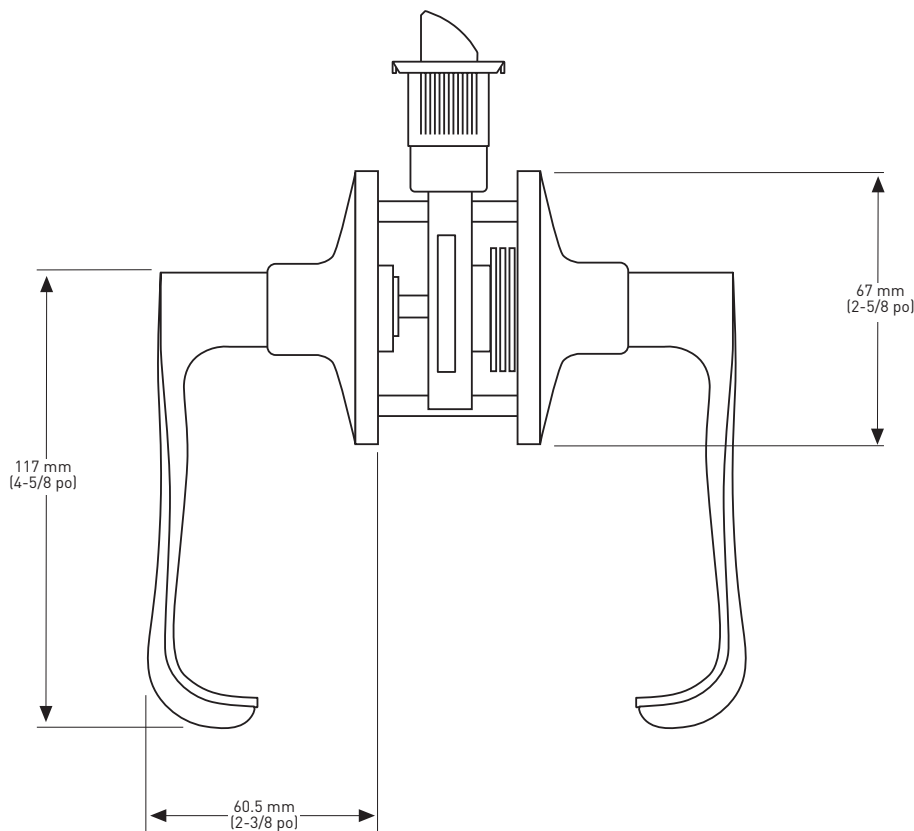

SPÉCIFICATIONS

- › DÉCLENCHEMENT AUTOMATIQUE AU MOYEN D'UN BOUTON-POUSOIR POUR LA FONCTION VERROUILLABLE ET LES LEVIERS D'ENTRÉE À CLÉ
- › LOQUETS UNIVERSELS 6-EN-1 OFFRANT UN AJUSTEMENT GARANTI
- › COMPREND UN COLLIER ANTI-CROCHETAGE POUR UNE SÉCURITÉ RENFORCÉE
- › RETRAIT DU LOQUET À 45 DEGRÉS
- › CONSTRUCTION TOUT EN MÉTAL HAUT DE GAMME
- › TOUTES LES SERRURES SONT EMBALLÉES AVEC DES GÂCHES « D » STANDARD À COINS 1-3/4 po x 2-1/4 po
- › S'ADAPTE AUX PORTES STANDARDS

QUALITÉ
3

ANSI DE QUALITÉ 3

GARANTIE À VIE ET SUR LES COMPOSANTS MÉCANIQUES ET 5 ANS POUR LA FINITION

SERVICES DE CLÉAGE COMPLETS OFFERTS
ENTRÉE DE CLÉ WR5, EMBALLÉE AVEC
DES CLÉS DIFFÉRENTES (KD) OU CLÉS
IDENTIQUES

RÉSISTANCE AU
FEU DE 20 MINUTES
EN OPTION POUR
CERTAINES
FONCTIONS

RÉVERSIBLE

RÉPOND AUX
NORMES ADA

LES MESURES PEUVENT VARIER DE 3 %

LES MESURES SONT PRÉSENTÉES À TITRE DE RÉFÉRENCE SEULEMENT. TAYMOR SE RÉSERVE LE DROIT DE CHANGER LES SPÉCIFICATIONS DU PRODUIT SANS DONNER D'AVIS. POUR CONSULTER LES DÉTAILS DE LA GARANTIE DU PRODUIT, VEUILLEZ VISITER LE SITE WEB DE TAYMOR

PROVENCE						
EMBALLAGE POUR CONSTRUCTEUR	ENTRÉE - KD	VERROUILLABLE	NON VERRUILLABLE	GARNITURE INTÉRIEURE	FAUSSE GARNITURE	
BRONZE ÂGÉ 10B+	—	—	—	33-HL99	33-991	
NICKEL SATINÉ 15	—	33-D9624AR	33-D9634	33-HL96	33-961	
NICKEL ANTIQUE 17A	—	—	—	33-HL98	33-981	
NOIR MAT 19	—	—	—	33-HL95BLK	33-951BLK	
OTÉ LA CAISSE 20						
EMBALLAGE DE DÉTAIL						
BRONZE ÂGÉ 10B+	34-FV9964AR	34-FV9924AR	34-FV9934	—	—	
NICKEL SATINÉ 15	34-FV9664AR	34-FV9624AR	34-FV9634	—	—	
NICKEL ANTIQUE 17A	34-FV9864AR	34-FV9824AR	34-FV9834	—	—	
NOIR MAT 19	34-FV9564BLKAR	34-FV9524BLKAR	34-FV9534BLK	—	—	
OTÉ LA CAISSE 4