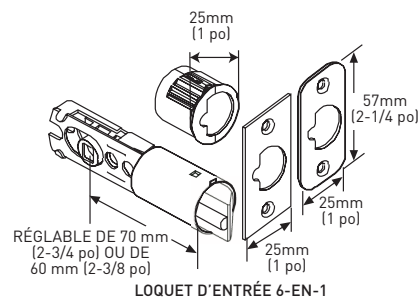

LES MESURES PEUVENT VARIER DE 3 %

LES MESURES SONT PRÉSENTÉES À TITRE DE RÉFÉRENCE SEULEMENT. TAYMOR SE RÉSERVE LE DROIT DE CHANGER LES SPÉCIFICATIONS DU PRODUIT SANS DONNER D'AVIS. POUR CONSULTER LES DÉTAILS DE LA GARANTIE DU PRODUIT, VEUILLEZ VISITER LE SITE WEB DE TAYMOR

PROVENCE						
EMBALLAGE POUR CONSTRUCTEUR	ENTRÉE - KD	VERROUILLABLE	NON VERRUILLABLE	GARNITURE INTÉRIEURE	FAUSSE GARNITURE	
BRONZE ÂGÉ 10B+	—	—	—	33-HL99	33-991	
NICKEL SATINÉ 15	—	33-D9624AR	33-D9634	33-HL96	33-961	
NICKEL ANTIQUE 17A	—	—	—	33-HL98	33-981	
NOIR MAT 19	—	—	—	33-HL95BLK	33-951BLK	
OTÉ LA CAISSE 20						
EMBALLAGE DE DÉTAIL						
BRONZE ÂGÉ 10B+	34-FV9964AR	34-FV9924AR	34-FV9934	—	—	
NICKEL SATINÉ 15	34-FV9664AR	34-FV9624AR	34-FV9634	—	—	
NICKEL ANTIQUE 17A	34-FV9864AR	34-FV9824AR	34-FV9834	—	—	
NOIR MAT 19	34-FV9564BLKAR	34-FV9524BLKAR	34-FV9534BLK	—	—	
OTÉ LA CAISSE 4