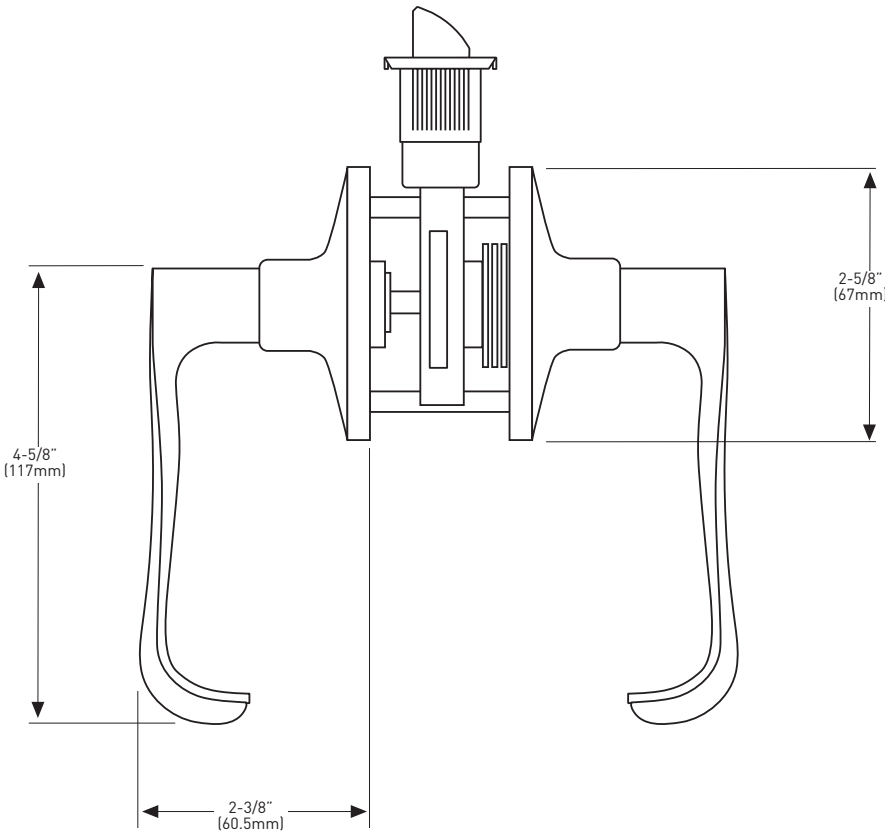

SPECIFICATIONS

- PUSH BUTTON AUTO-RELEASE ON PRIVACY AND KEYED ENTRY FUNCTION
- UNIVERSAL 6-IN-1 LATCH OFFERS A GUARANTEED FIT
- INCLUDES ANTI-PRY COLLAR FOR REINFORCED SECURITY
- 45° LATCH RETRACTION
- PREMIUM ALL METAL CONSTRUCTION
- INCLUDES 1-3/4" X 2-1/4" FULL LIP RADIUS CORNER "D" STRIKE STANDARD
- FITS STANDARD DOORS

6-IN-1 PRIVACY/PASSAGE LATCH

FULL LIP RADIUS STRIKE

MEASUREMENTS SUBJECT TO A 3% VARIANCE

MEASUREMENTS ARE FOR REFERENCE ONLY. TAYMOR RESERVES THE RIGHT TO CHANGE THE PRODUCT SPECS WITHOUT NOTICE. FOR PRODUCT WARRANTY, PLEASE VISIT TAYMOR WEBSITE FOR DETAILS

SPÉCIFICATIONS

- › DÉCLENCHEMENT AUTOMATIQUE AU MOYEN D'UN BOUTON-POUSOIR POUR LA FONCTION VERROUILLABLE ET LES LEVIERS D'ENTRÉE À CLÉ
- › LOQUETS UNIVERSELS 6-EN-1 OFFRANT UN AJUSTEMENT GARANTI
- › COMPREND UN COLLIER ANTI-CROCHETAGE POUR UNE SÉCURITÉ RENFORCÉE
- › RETRAIT DU LOQUET À 45 DEGRÉS
- › CONSTRUCTION TOUT EN MÉTAL HAUT DE GAMME
- › TOUTES LES SERRURES SONT EMBALLÉES AVEC DES GÂCHES « D » STANDARD À COINS 1-3/4 po x 2-1/4 po
- › S'ADAPTE AUX PORTES STANDARDS