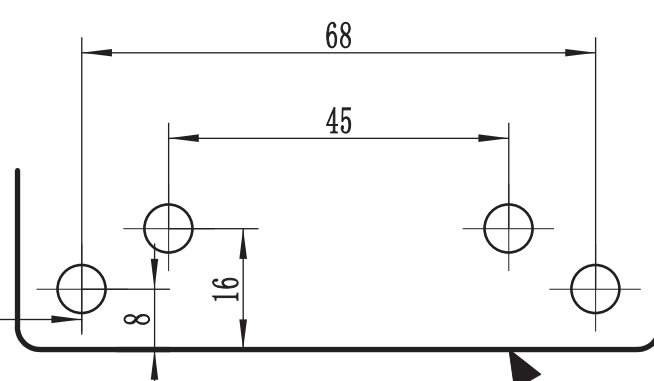

**IMPORTANT! TEMPLATE MUST PRINT AT 1/1 SCALE**  
**Sheet size: 11" 17"**

SERVICE À LA CLIENTÈLE :  
OUEST DU CANADA 1-800-267-4774 | EST DU CANADA 1-800-387-7064  
taymor.com

Taymor®  
CUSTOMER SERVICE:  
WESTERN CANADA 1-800-267-4774 | EASTERN CANADA 1-800-387-7064  
taymor.com

**INSTALLATION  
STANDARD**

**STANDARD  
APPLICATION**

**INSTALLATION  
PARALLÈLE**

**PARALLEL  
APPLICATION**

POUR OUVERTURE DE 180°  
FOR OPENING TO 180°