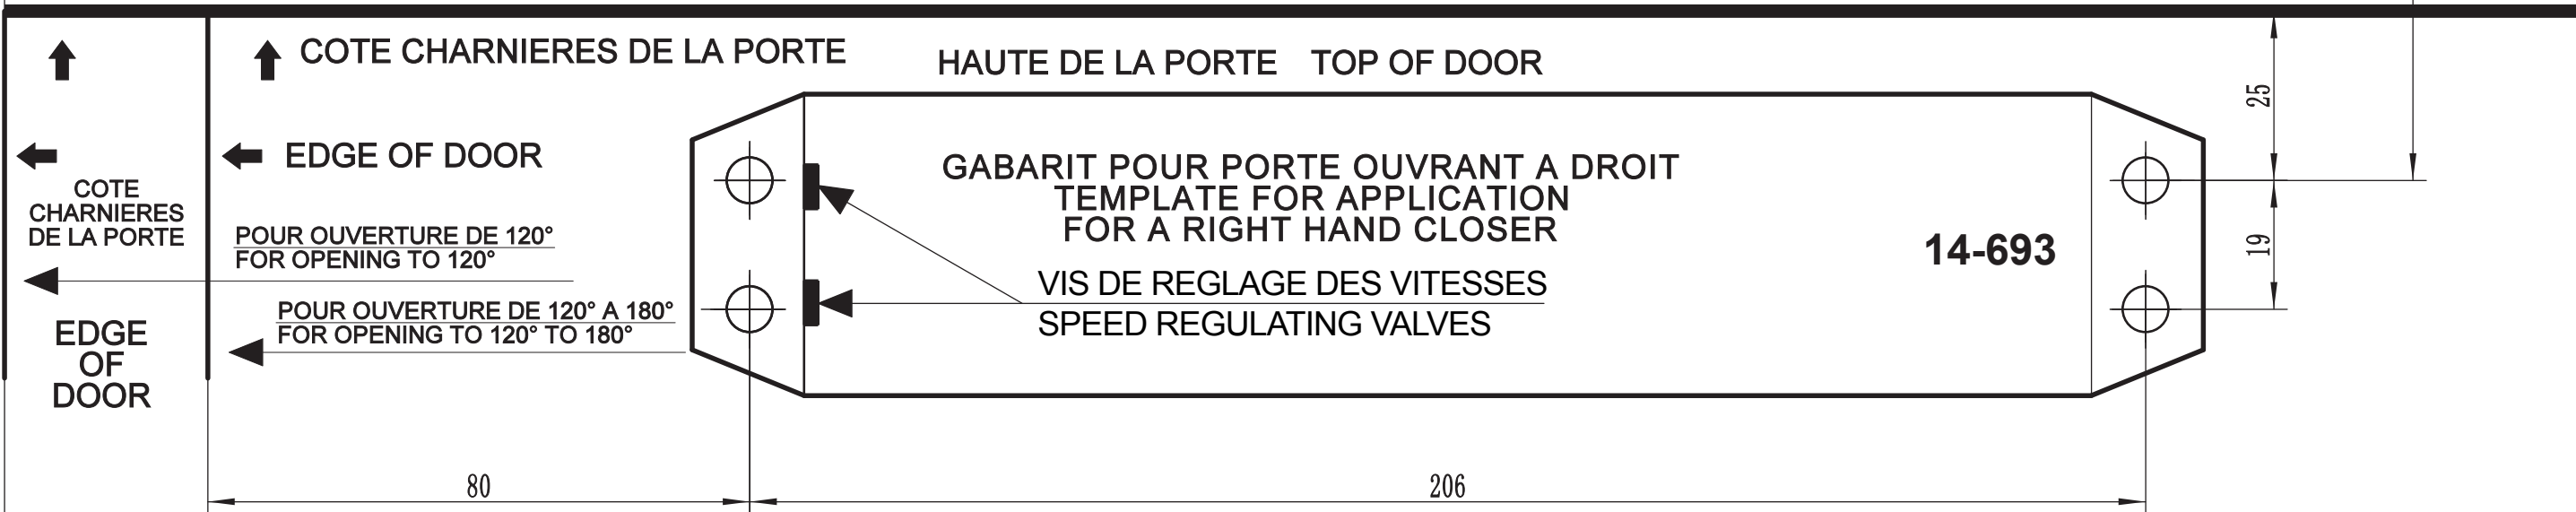

**IMPORTANT! TEMPLATE MUST PRINT AT 1/1 SCALE**  
**Sheet size: 11" 17"**

SERVICE À LA CLIENTÈLE :  
OUEST DU CANADA 1-800-267-4774 | EST DU CANADA 1-800-387-7064  
taymor.com

Taymor®  
CUSTOMER SERVICE:  
WESTERN CANADA 1-800-267-4774 | EASTERN CANADA 1-800-387-7064  
taymor.com

**INSTALLATION  
STANDARD**

**STANDARD  
APPLICATION**

**INSTALLATION  
PARALLÈLE**

**PARALLEL  
APPLICATION**

POUR OUVERTURE DE 180°  
FOR OPENING TO 180°