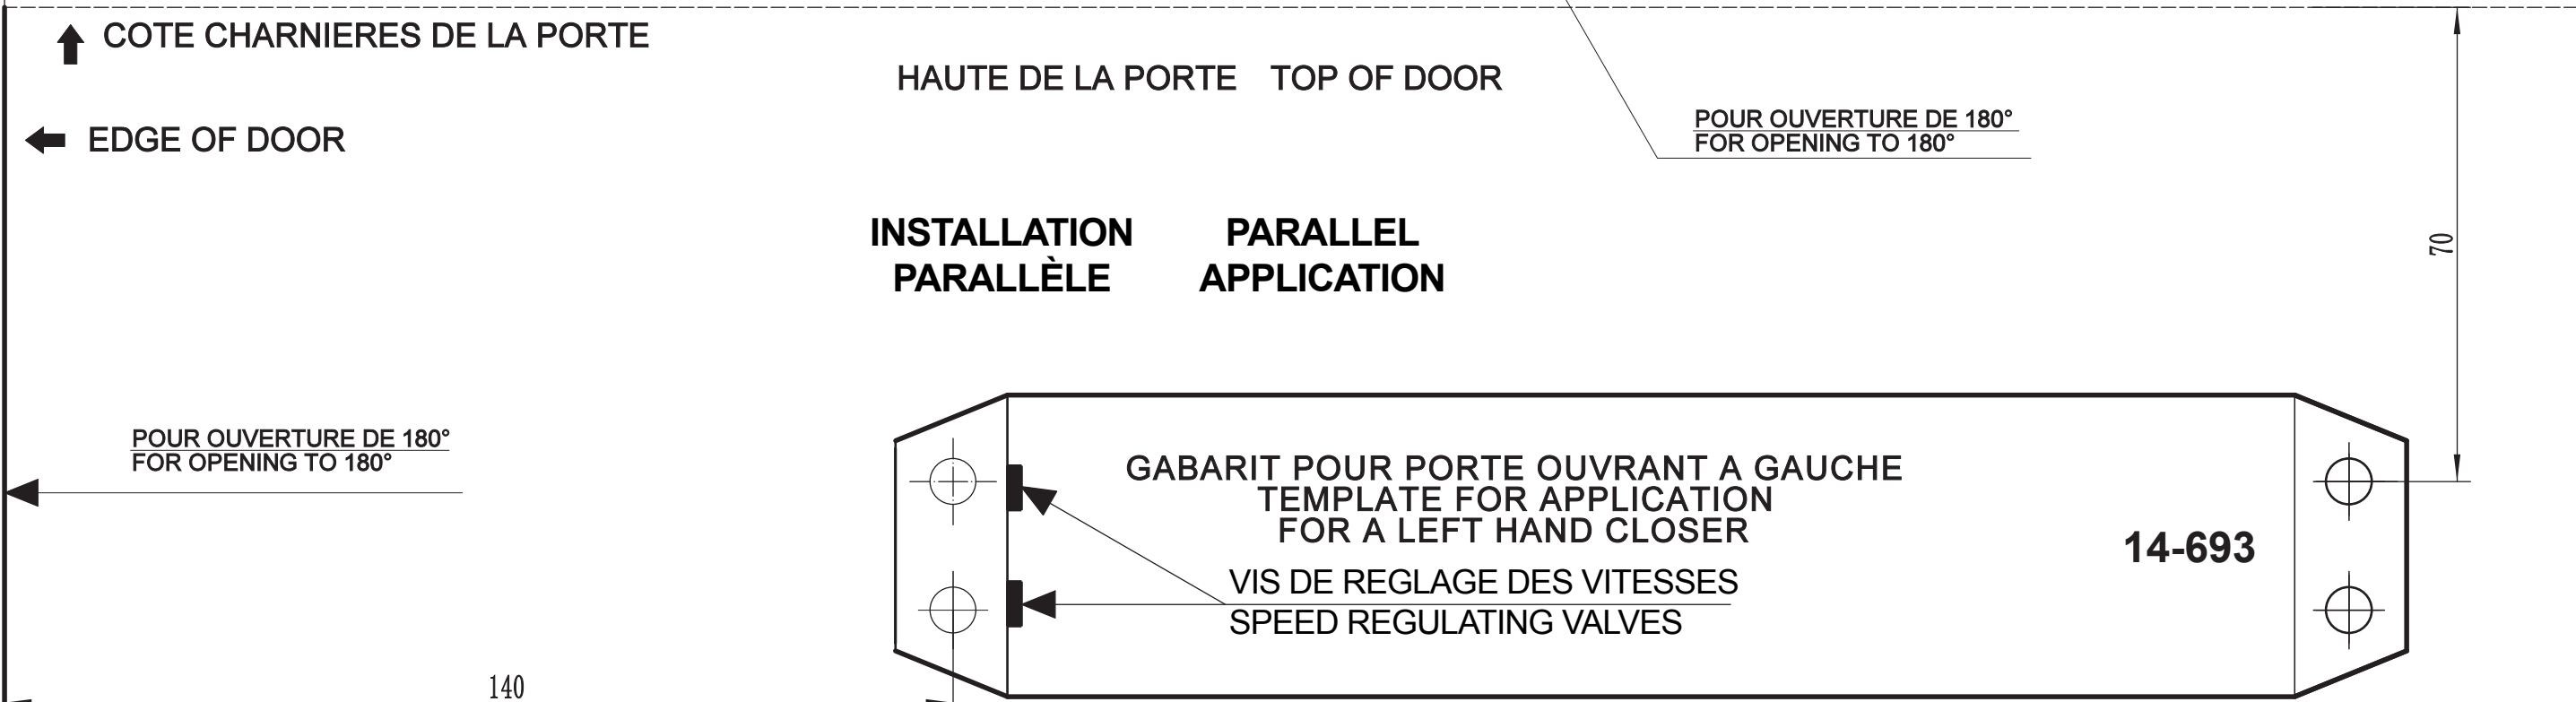

**IMPORTANT! TEMPLATE MUST PRINT AT 1/1 SCALE**  
**Sheet size: 11" 17"**

SERVICE À LA CLIENTÈLE :  
OUEST DU CANADA 1-800-267-4774 | EST DU CANADA 1-800-387-7064  
taymor.com

Taymor®  
CUSTOMER SERVICE:  
WESTERN CANADA 1-800-267-4774 | EASTERN CANADA 1-800-387-7064  
taymor.com

**INSTALLATION  
STANDARD**

**STANDARD  
APPLICATION**

**INSTALLATION  
PARALLÈLE**

**PARALLEL  
APPLICATION**

POUR OUVERTURE DE 180°  
FOR OPENING TO 180°