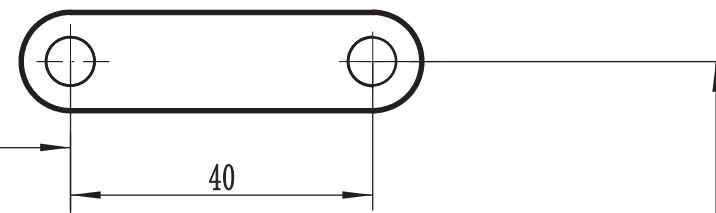

**IMPORTANT! TEMPLATE MUST PRINT AT 1/1 SCALE**  
**Sheet size: 11" 17"**

SERVICE À LA CLIENTÈLE :  
OUEST DU CANADA 1-800-267-4774 | EST DU CANADA 1-800-387-7064  
taymor.com

Taymor®  
CUSTOMER SERVICE:  
WESTERN CANADA 1-800-267-4774 | EASTERN CANADA 1-800-387-7064  
taymor.com

**INSTALLATION  
STANDARD**

**STANDARD  
APPLICATION**

**INSTALLATION  
PARALLÈLE**

**PARALLEL  
APPLICATION**

POUR OUVERTURE DE 180°  
FOR OPENING TO 180°