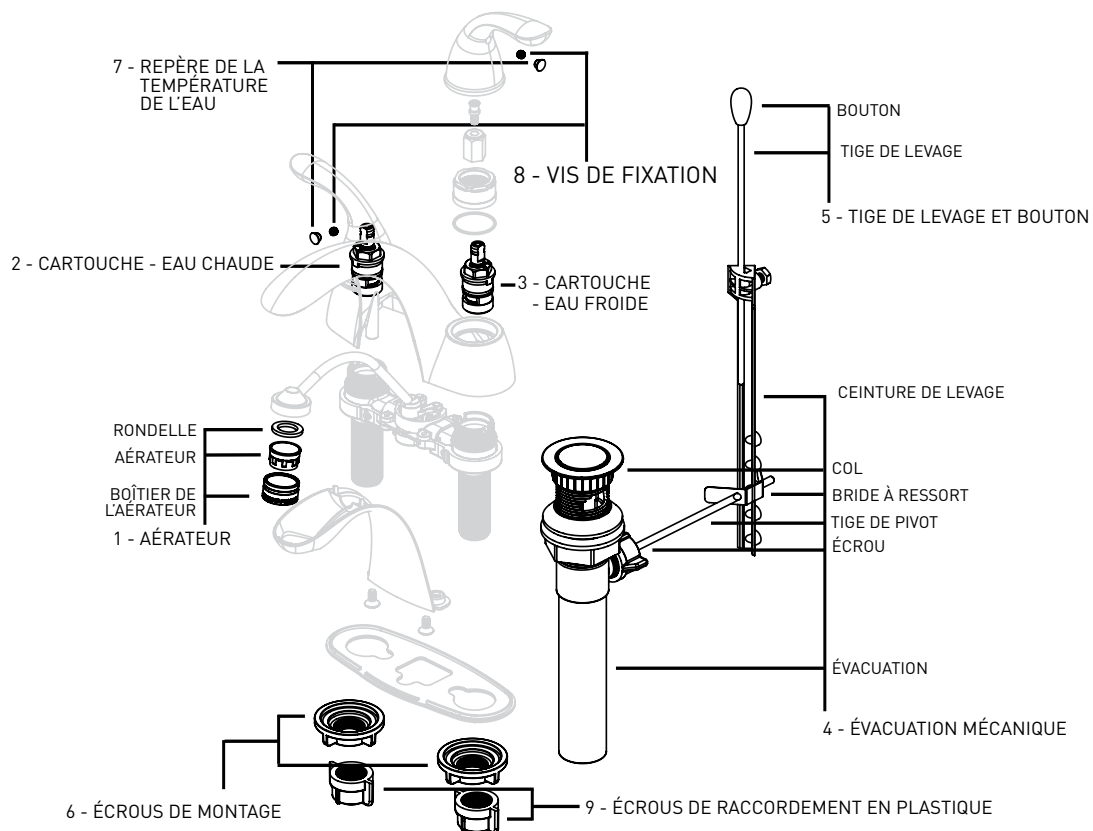

COSMOS

06-4682P / 06-4682PSN
ROBINET DE LAVABO

PIÈCES DE RECHANGE OFFERTES

POUR LES PIÈCES NON INDIQUÉES APPELÉZ LE SERVICE À LA CLIENTÈLE

PIÈCES DE RECHANGE	NICKEL SATINÉ	CHROME POLI
	PVD NUMÉRO DE PIÈCE	NUMÉRO DE PIÈCE
1 - AÉRATEUR	06-RP0494SN	06-RP0494
2 - CARTOUCHE - EAU CHAUDE	06-RP0316H	06-RP0316H
3 - CARTOUCHE - EAU FROIDE	06-RP0316C	06-RP0316C
4 - ÉVACUATION MÉCANIQUE	06-RP0204SN	06-RP0204
5 - TIGE DE LEVAGE ET BOUTON	06-RP0715SN	06-RP0715
6 - ÉCROUS DE MONTAGE	06-RP0186	06-RP0186
7 - REPÈRE DE LA TEMPÉRATURE DE L'EAU	06-RP0722	06-RP0722
8 - VIS DE FIXATION	06-RP0721	06-RP0721
9 - ÉCROUS DE RACCORDEMENT EN PLASTIQUE	06-RP0739	06-RP0739