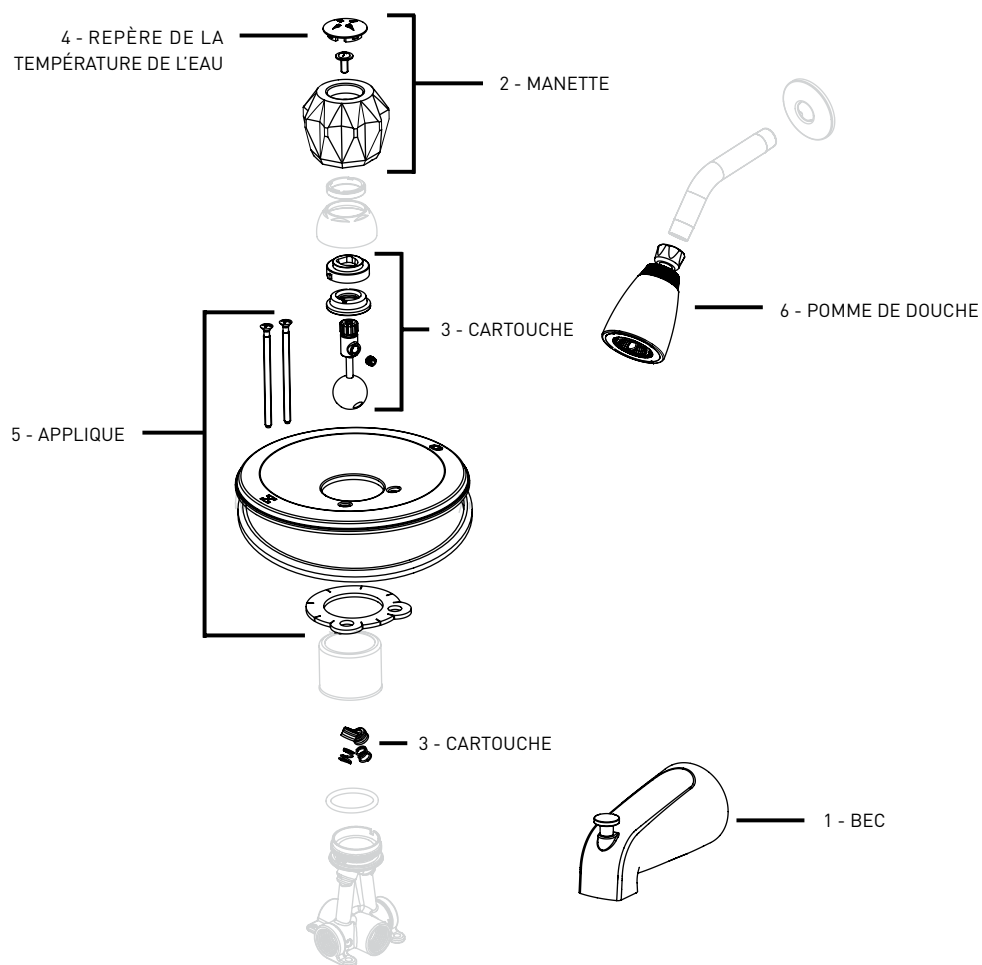

SUNGLOW

06-9906

ROBINETS DE BAIGNOIRE
ET DE DOUCHE

PIÈCES DE RECHANGE OFFERTES

POUR LES PIÈCES NON INDIQUÉES APPELÉZ LE SERVICE À LA CLIENTÈLE

PIÈCES DE RECHANGE	CHROME POLI NUMÉRO DE PIÈCE
1 - BEC	06-RP0248
2 - MANETTE	06-RP0010
3 - CARTOUCHE	06-RP0095
4 - REPÈRE DE LA TEMPÉRATURE DE L'EAU	06-RP0164
5 - APPLIQUE	06-RP0780
6 - POMME DE DOUCHE	06-RP0779