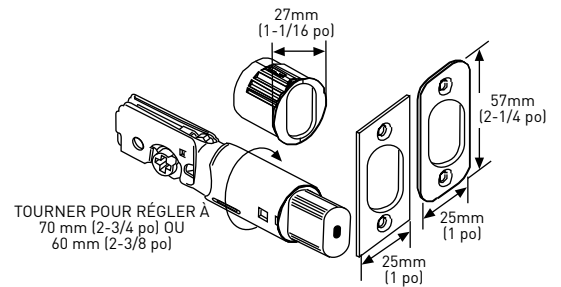

PÈNE DORMANT RÉGLABLE 6-EN-1