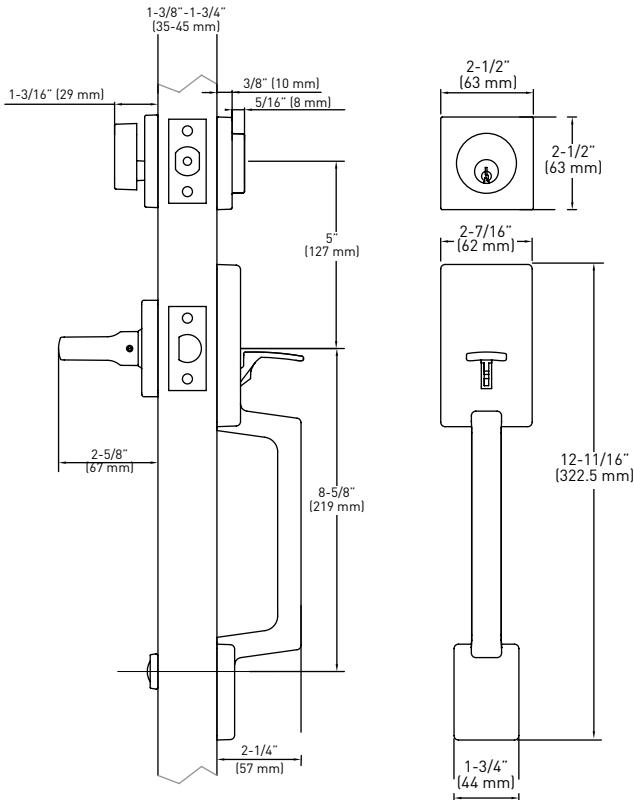

SPECIFICATIONS

- UNIVERSAL 6-IN-1 LATCHES
- DEADBOLT FITS 2-1/8" (54 mm) OR 1-1/2" (38 mm) BORE HOLE
- INCLUDES 1-3/4" x 2-1/4" FULL RADIUS CORNER "D" STRIKE STANDARD WITH HIGH SECURITY RADIUS CORNER STRIKE 1-1/8" x 2-3/4"
- FITS 1-3/8" TO 1-3/4" (35 mm - 45 mm) THICK DOORS
- COMPATIBLE WITH BOTH PREMIER AND PROFESSIONAL SERIES LOCKSETS

LIMITED LIFETIME MECHANICAL & 5 YEAR FINISH WARRANTY

6-IN-1 ADJUSTABLE DEADBOLT LATCH

6-IN-1 FIXED HANDLESET LATCH

EQUINOX INSIDE LEVER TRIM

VEGA INSIDE LEVER TRIM

BUILDER PACK CASE QTY.

WITH EQUINOX SQUARE ROSE LEVER TRIM

SATIN NICKEL 15	33-0766	6
MATTE BLACK 19*	33-0782*	6
POLISHED CHROME 26	33-0726	6
SATIN CHROME 26D	33-0746	6

*WITH VEGA SQUARE ROSE LEVER TRIM

RETAIL PACK

WITH EQUINOX ROUND ROSE LEVER TRIM

SATIN NICKEL 15	34-FV0766	4
POLISHED CHROME 26	34-FV0726	4

MEASUREMENTS SUBJECT TO A 3% VARIANCE

MEASUREMENTS ARE FOR REFERENCE ONLY. TAYMOR RESERVES THE RIGHT TO CHANGE THE PRODUCT SPECS WITHOUT NOTICE. FOR PRODUCT WARRANTY, PLEASE VISIT TAYMOR WEBSITE FOR DETAILS