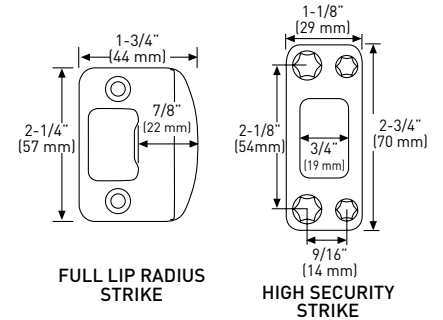

SPECIFICATIONS

- UNIVERSAL 6-IN-1 LATCHES
- DEADBOLT FITS 2-1/8" (54 mm) OR 1-1/2" (38 mm) BORE HOLE
- INCLUDES 1-3/4" x 2-1/4" FULL RADIUS CORNER "D" STRIKE STANDARD WITH HIGH SECURITY RADIUS CORNER STRIKE 1-1/8" x 2-3/4"
- FITS 1-3/8" TO 1-3/4" (35 mm - 45 mm) THICK DOORS
- COMPATIBLE WITH BOTH PREMIER AND PROFESSIONAL SERIES LOCKSETS

LIMITED LIFETIME MECHANICAL & 5 YEAR FINISH WARRANTY

6-IN-1 ADJUSTABLE DEADBOLT LATCH

6-IN-1 FIXED HANDLESET LATCH

EQUINOX INSIDE LEVER TRIM

VEGA INSIDE LEVER TRIM

BUILDER PACK CASE QTY.

WITH EQUINOX SQUARE ROSE LEVER TRIM

SPÉCIFICATIONS

- ▶ LOQUETS UNIVERSELS 6-EN-1
- ▶ LE PÈNE DORMANT S'ADAPTE AUX TROUS DE 54 mm (2-1/8 po) OU 38 mm (1-1/2 po)
- ▶ COMPREND DES GÂCHES « D » STANDARD À COINS ARRONDIS DE 1-3/4 po x 2 1/4 po AVEC LANGUETTE PLEINE LARGEUR ET UNE GÂCHE HAUTE SÉCURITÉ À COINS ARRONDIS DE 1-1/8 po x 2-3/4 po
- ▶ CONVIENT AUX PORTS D'UNE ÉPAISSEUR DE 35 mm - 45 mm (1-3/8 po À 1-3/4 po)
- ▶ COMPATIBLE AVEC LES SERRURES DE LA SÉRIE PREMIER ET PROFESSIONAL