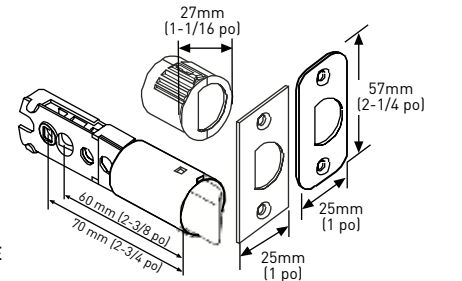

LOQUET FIXE 6-EN-1 POUR POIGNÉE