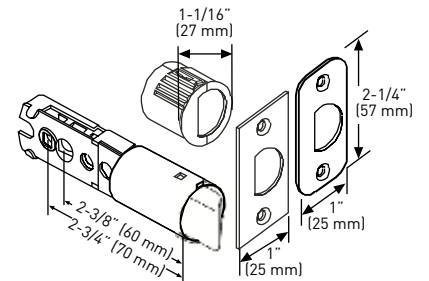

6-IN-1 FIXED HANDLESET LATCH