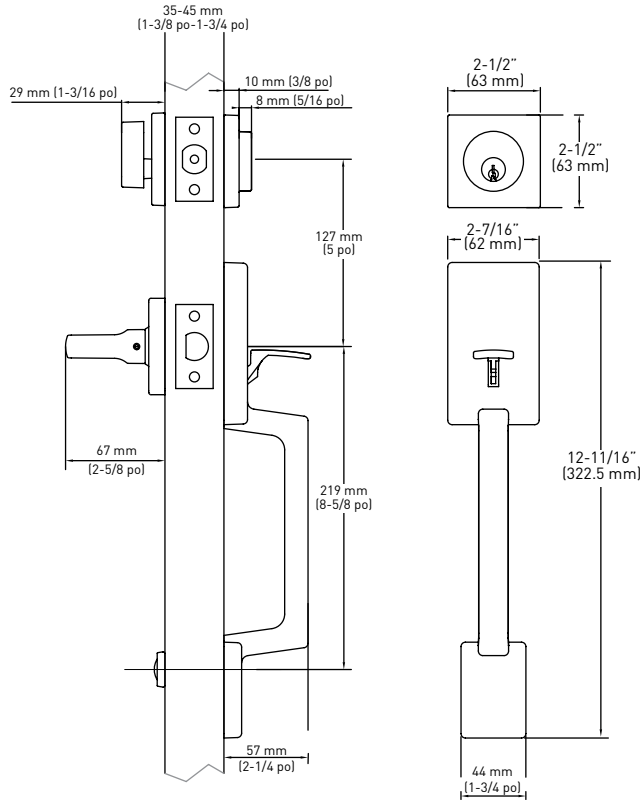

SPECIFICATIONS

- UNIVERSAL 6-IN-1 LATCHES
- DEADBOLT FITS 2-1/8" (54 mm) OR 1-1/2" (38 mm) BORE HOLE
- INCLUDES 1-3/4" x 2-1/4" FULL RADIUS CORNER "D" STRIKE STANDARD WITH HIGH SECURITY RADIUS CORNER STRIKE 1-1/8" x 2-3/4"
- FITS 1-3/8" TO 1-3/4" (35 mm - 45 mm) THICK DOORS
- COMPATIBLE WITH BOTH PREMIER AND PROFESSIONAL SERIES LOCKSETS

SPÉCIFICATIONS

- ▶ LOQUETS UNIVERSELS 6-EN-1
- ▶ LE PÈNE DORMANT S'ADAPTE AUX TROUS DE 54 mm (2-1/8 po) OU 38 mm (1-1/2 po)
- ▶ COMPREND DES GÂCHES « D » STANDARD À COINS ARRONDIS DE 1-3/4 po x 2 1/4 po AVEC LANGUETTE PLEINE LARGEUR ET UNE GÂCHE HAUTE SÉCURITÉ À COINS ARRONDIS DE 1-1/8 po x 2-3/4 po
- ▶ CONVIENT AUX PORTS D'UNE ÉPAISSEUR DE 35 mm - 45 mm (1-3/8 po À 1-3/4 po)
- ▶ COMPATIBLE AVEC LES SERRURES DE LA SÉRIE PREMIER ET PROFESSIONAL

GARANTIE À VIE LIMITÉE SUR LES COMPOSANTS MÉCANIQUES 5 ANS ET LA FINITION

SERVICES DE CLÉAGE COMPLETS OFFERTS ENTRÉE DE CLÉS WR5

TROUSSE D'EXTENSION EN OPTION POUR S'ADAPTER AUX PORTES D'UNE ÉPAISSEUR DE 2-1/4 PO

*AVEC VEGA LEVIER INTÉRIEUR - ROSETTE RONDE

EMBALLAGE DE DÉTAIL

*AVEC EQUINOX LEVIER INTÉRIEUR - ROSETTE RONDE

NICKEL SATINÉ 15	34-FV0766	4
CHROME POLI 26	34-FV0726	4

QTÉ LA CAISSE

LES MESURES PEUVENT VARIER DE 3 %
LES MESURES SONT PRÉSENTÉES À TITRE DE RÉFÉRENCE SEULEMENT. TAYMOR SE RÉSERVE LE DROIT DE CHANGER LES SPÉCIFICATIONS DU PRODUIT SANS DONNER D'AVIS. POUR CONSULTER LES DÉTAILS DE LA GARANTIE DU PRODUIT, VEUILLEZ VISITER LE SITE WEB DE TAYMOR