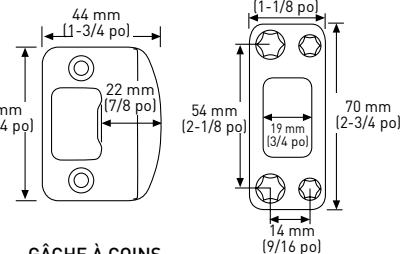

SPÉCIFICATIONS

- ▶ LOQUETS UNIVERSELS 6-EN-1
- ▶ LE PÈNE DORMANT S'ADAPTE AUX TROUS DE 54 mm (2-1/8 po) OU 38 mm (1-1/2 po)
- ▶ COMPREND DES GÂCHES « D » STANDARD À COINS ARRONDIS DE 1-3/4 po x 2 1/4 po AVEC LANGUETTE PLEINE LARGEUR ET UNE GÂCHE HAUTE SÉCURITÉ À COINS ARRONDIS DE 1-1/8 po x 2-3/4 po
- ▶ CONVIENT AUX PORTS D'UNE ÉPAISSEUR DE 35 mm - 45 mm (1-3/8 po À 1-3/4 po)
- ▶ COMPATIBLE AVEC LES SERRURES DE LA SÉRIE PREMIER ET PROFESSIONAL

PÈNE DORMANT RÉGLABLE 6-EN-1

LOQUET FIXE 6-EN-1 POUR POIGNÉE

EQUINOX GARNITURE-LEVIER INTÉRIEURE

VEGA GARNITURE-LEVIER INTÉRIEURE

EMBALLAGE POUR CONSTRUCTEUR

AVEC EQUINOX LEVIER INTÉRIEUR - ROSETTE CARRÉE

FINITION	ARTICULE	QUANTITÉ
NICKEL SATINÉ 15	33-0766	6
NOIR MAT 19*	33-0782*	6
CHROME POLI 26	33-0726	6
CHROME SATINÉ 26D	33-0746	6

*AVEC VEGA LEVIER INTÉRIEUR - ROSETTE RONDE

EMBALLAGE DE DÉTAIL

*AVEC EQUINOX LEVIER INTÉRIEUR - ROSETTE RONDE

NICKEL SATINÉ 15	34-FV0766	4
CHROME POLI 26	34-FV0726	4

QTÉ LA CAISSE

LES MESURES PEUVENT VARIER DE 3 %
LES MESURES SONT PRÉSENTÉES À TITRE DE RÉFÉRENCE SEULEMENT. TAYMOR SE RÉSERVE LE DROIT DE CHANGER LES SPÉCIFICATIONS DU PRODUIT SANS DONNER D'AVIS. POUR CONSULTER LES DÉTAILS DE LA GARANTIE DU PRODUIT, VEUILLEZ VISITER LE SITE WEB DE TAYMOR