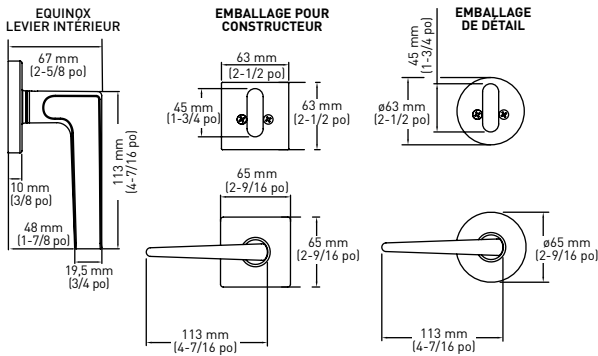

EQUINOX GARNITURE-LEVIER INTÉRIEURE