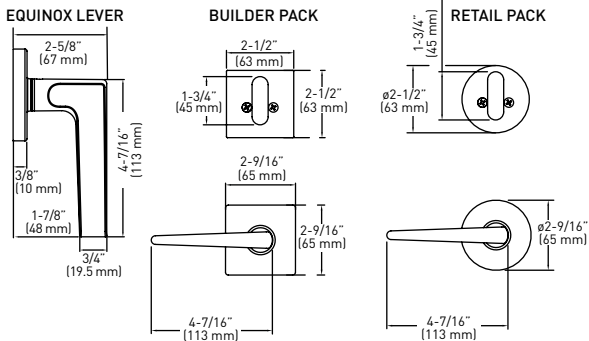

EQUINOX INSIDE LEVER TRIM