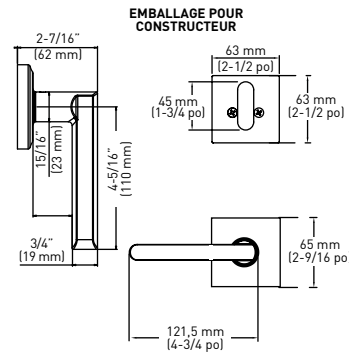

SPÉCIFICATIONS

- ▶ LOQUETS UNIVERSELS 6-EN-1
- ▶ LE PÈNE DORMANT S'ADAPTE AUX TROUS DE 54 mm (2-1/8 po) OU 38 mm (1-1/2 po)
- ▶ COMPREND DES GÂCHES « D » STANDARD À COINS ARRONDIS DE 1-3/4 po x 2 1/4 po AVEC LANGUETTE PLEINE LARGEUR ET UNE GÂCHE HAUTE SÉCURITÉ À COINS ARRONDIS DE 1-1/8 po x 2-3/4 po
- ▶ CONVIENT AUX PORTS D'UNE ÉPAISSEUR DE 35 mm - 45 mm (1-3/8 po À 1-3/4 po)
- ▶ COMPATIBLE AVEC LES SERRURES DE LA SÉRIE PREMIER ET PROFESSIONAL

GARANTIE À VIE LIMITÉE SUR LES COMPOSANTS MÉCANIQUES 5 ANS ET LA FINITION

SERVICES DE CLÉAGE COMPLETS OFFERTS ENTRÉE DE CLÉS WR5

TROUSSE D'EXTENSION EN OPTION POUR S'ADAPTER AUX PORTES D'UNE ÉPAISSEUR DE 2-1/4 PO

PÈNE DORMANT RÉGLABLE 6-EN-1

LOQUET FIXE 6-EN-1 POUR POIGNÉE

EQUINOX GARNITURE-LEVIER INTÉRIEURE

VEGA GARNITURE-LEVIER INTÉRIEURE

EMBALLAGE POUR CONSTRUCTEUR

AVEC EQUINOX LEVIER INTÉRIEUR - ROSETTE CARRÉE

FINITION	ARTICULE	QUANTITÉ
NICKEL SATINÉ 15	33-0766	6
NOIR MAT 19*	33-0782*	6
CHROME POLI 26	33-0726	6
CHROME SATINÉ 26D	33-0746	6

*AVEC VEGA LEVIER INTÉRIEUR - ROSETTE RONDE

EMBALLAGE DE DÉTAIL

*AVEC EQUINOX LEVIER INTÉRIEUR - ROSETTE RONDE

NICKEL SATINÉ 15	34-FV0766	4
CHROME POLI 26	34-FV0726	4

QTÉ LA CAISSE

LES MESURES PEUVENT VARIER DE 3 %
LES MESURES SONT PRÉSENTÉES À TITRE DE RÉFÉRENCE SEULEMENT. TAYMOR SE RÉSERVE LE DROIT DE CHANGER LES SPÉCIFICATIONS DU PRODUIT SANS DONNER D'AVIS. POUR CONSULTER LES DÉTAILS DE LA GARANTIE DU PRODUIT, VEUILLEZ VISITER LE SITE WEB DE TAYMOR