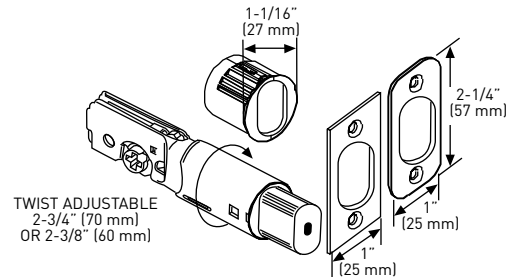

6-IN-1 ADJUSTABLE DEADBOLT LATCH