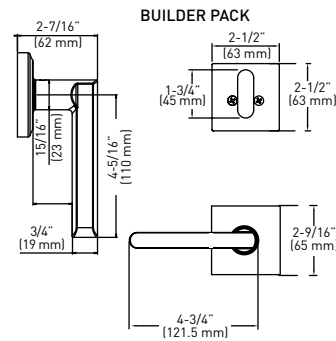

VEGA INSIDE LEVER TRIM

BUILDER PACK CASE QTY.

WITH EQUINOX SQUARE ROSE LEVER TRIM

SATIN NICKEL 15	33-0766	6
MATTE BLACK 19*	33-0782*	6
POLISHED CHROME 26	33-0726	6
SATIN CHROME 26D	33-0746	6

*WITH VEGA SQUARE ROSE LEVER TRIM

RETAIL PACK

WITH EQUINOX ROUND ROSE LEVER TRIM

SATIN NICKEL 15	34-FV0766	4
POLISHED CHROME 26	34-FV0726	4

MEASUREMENTS SUBJECT TO A 3% VARIANCE

MEASUREMENTS ARE FOR REFERENCE ONLY. TAYMOR RESERVES THE RIGHT TO CHANGE THE PRODUCT SPECS WITHOUT NOTICE. FOR PRODUCT WARRANTY, PLEASE VISIT TAYMOR WEBSITE FOR DETAILS