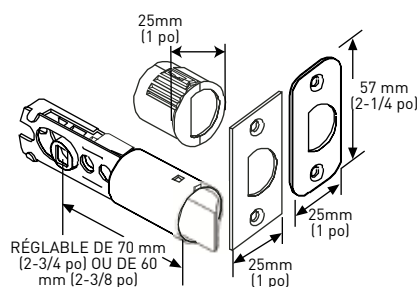

SPÉCIFICATIONS

- LOQUET UNIVERSEL 6-EN-1 : À ENFONCEMENT, À MORTAISE CARRÉE ET À COINS ARRONDIS AVEC DISTANCE D'ENTRÉE RÉGLABLE : 60 mm (2-3/8 po) – 70 mm (2-3/4 po)
- TROUS STANDARDS : 54 mm (2-1/8 po)
- POUR ÉPAISSEUR DE PORTE STANDARD : 35 mm (1-3/8 po) – 45 mm (1-3/4 po)
- GÂCHE À COINS ARRONDIS AVEC LANGUETTE PLEINE LARGEUR ET RÉGLABLE STANDARD : 45 mm x 57 mm (1-3/4 po x 2-1/4 po)
- DÉCLENCHEMENT AUTO-MATIQUE AU MOYEN D'UN BOUTON-POUSSOIR POUR LA FONCTION VERROUILLABLE

RÉVERSIBLE

RÉVÉLÉ AUX NORMES ADA

LOQUET 6-EN-1 VERROUILLABLE/NON VERROUILLABLE

GÂCHE À COINS ARRONDIS AVEC LANGUETTE PLEINE LARGEUR

LES MESURES PEUVENT VARIER DE 3 %

LES MESURES SONT PRÉSENTÉES À TITRE DE RÉFÉRENCE SEULEMENT. TAYMOR SE RÉSERVE LE DROIT DE CHANGER LES SPÉCIFICATIONS DU PRODUIT SANS DONNER D'AVIS. POUR CONSULTER LES DÉTAILS DE LA GARANTIE DU PRODUIT, VEUILLEZ VISITER LE SITE WEB DE TAYMOR