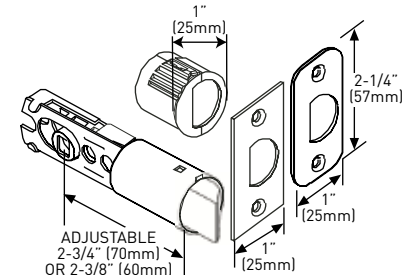

6-IN-1 PRIVACY/PASSAGE LATCH