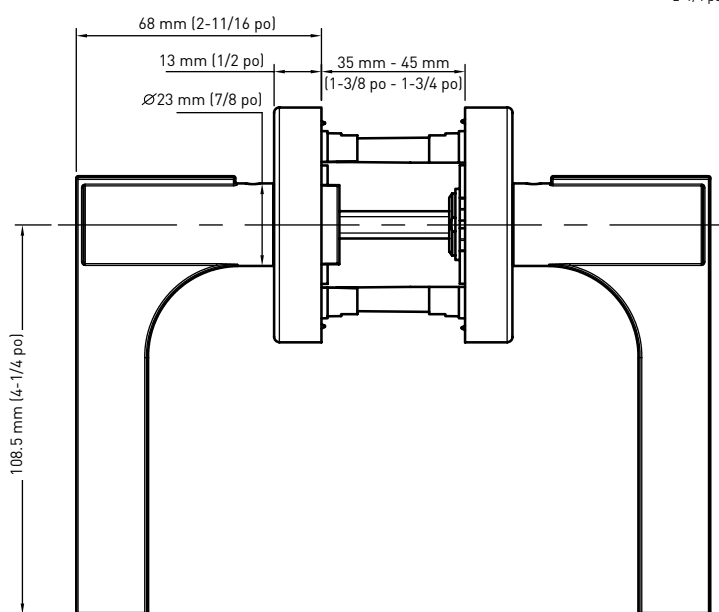

SPÉCIFICATIONS

- LOQUET UNIVERSEL 6-EN-1 : À ENFONCEMENT, À MORTAISE CARRÉE ET À COINS ARRONDIS AVEC DISTANCE D'ENTRÉE RÉGLABLE : 60 mm (2-3/8 po) – 70 mm (2-3/4 po)
- TROUS STANDARDS : 54 mm (2-1/8 po)
- POUR ÉPAISSEUR DE PORTE STANDARD : 35 mm (1-3/8 po) – 45 mm (1-3/4 po)
- GÂCHE À COINS ARRONDIS AVEC LANGUETTE PLEINE LARGEUR ET RÉGLABLE STANDARD : 45 mm x 57 mm (1-3/4 po x 2-1/4 po)
- DÉCLENCHEMENT AUTO-MATIQUE AU MOYEN D'UN BOUTON-POUSSOIR POUR LA FONCTION VERROUILLABLE

RÉVERSIBLE

RÉVÉLÉ AUX NORMES ADA

LOQUET 6-EN-1 VERROUILLABLE/NON VERROUILLABLE

GÂCHE À COINS ARRONDIS AVEC LANGUETTE PLEINE LARGEUR

LES MESURES PEUVENT VARIER DE 3 %

LES MESURES SONT PRÉSENTÉES À TITRE DE RÉFÉRENCE SEULEMENT. TAYMOR SE RÉSERVE LE DROIT DE CHANGER LES SPÉCIFICATIONS DU PRODUIT SANS DONNER D'AVIS. POUR CONSULTER LES DÉTAILS DE LA GARANTIE DU PRODUIT, VEUILLEZ VISITER LE SITE WEB DE TAYMOR