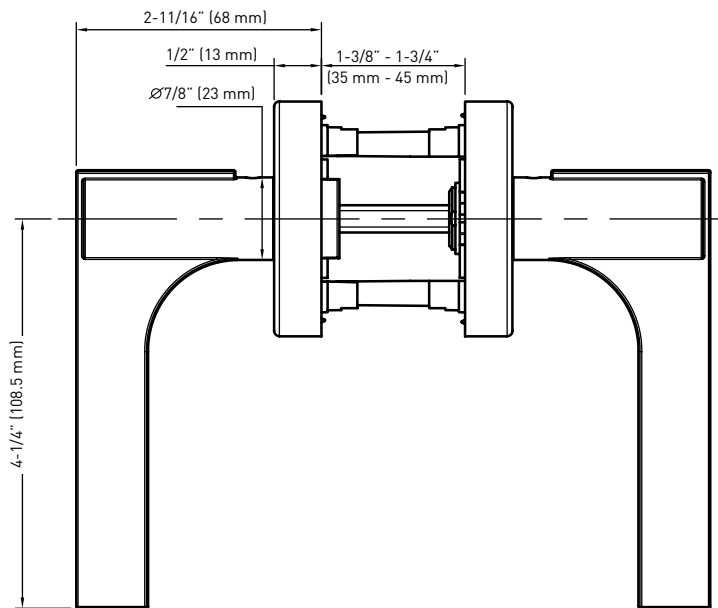

6-IN-1 PRIVACY/PASSAGE LATCH