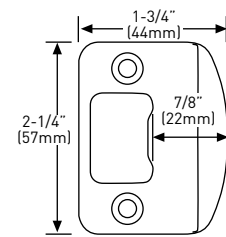

FULL LIP RADIUS STRIKE

MEASUREMENTS SUBJECT TO A 3% VARIANCE

MEASUREMENTS ARE FOR REFERENCE ONLY. TAYMOR RESERVES THE RIGHT TO CHANGE THE PRODUCT SPECS WITHOUT NOTICE. FOR PRODUCT WARRANTY, PLEASE VISIT TAYMOR WEBSITE FOR DETAILS

ARC DECO - ROUND ROSE

BUILDER PACK	PRIVACY	PASSAGE	DUMMY	CASE QTY.
SATIN NICKEL 15	30-D007424SN	30-D007434SN	30-744SN	20
MATTE BLACK 19	30-D007424BLK	30-D007434BLK	30-744BLK	20
POLISHED CHROME 26	30-D007424PC	30-D007434PC	30-744PC	20

ARC DECO - SQUARE ROSE

BUILDER PACK	PRIVACY	PASSAGE	DUMMY	CASE QTY.
SATIN NICKEL 15	30-D007524SN	30-D007534SN	30-754SN	20
MATTE BLACK 19	30-D007524BLK	30-D007534BLK	30-754BLK	20
POLISHED CHROME 26	30-D007524PC	30-D007534PC	30-754PC	20