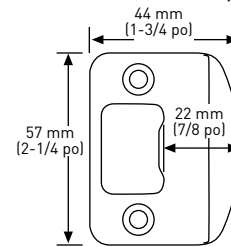

SPÉCIFICATIONS

- LOQUET UNIVERSEL 6-EN-1 : À ENFONCEMENT, À MORTAISE CARRÉE ET À COINS ARRONDIS AVEC DISTANCE D'ENTRÉE RÉGLABLE : 60 mm (2-3/8 po) – 70 mm (2-3/4 po)
- TROUS STANDARDS : 54 mm (2-1/8 po)
- POUR ÉPAISSEUR DE PORTE STANDARD : 35 mm (1-3/8 po) – 45 mm (1-3/4 po)
- GÂCHE À COINS ARRONDIS AVEC LANGUETTE PLEINE LARGEUR ET RÉGLABLE STANDARD : 45 mm x 57 mm (1-3/4 po x 2-1/4 po)
- DÉCLENCHEMENT AUTO-MATIQUE AU MOYEN D'UN BOUTON-POUSSOIR POUR LA FONCTION VERROUILLABLE

RÉVERSIBLE

RÉVÉLÉ AUX NORMES ADA

LOQUET 6-EN-1 VERROUILLABLE/NON VERROUILLABLE

GÂCHE À COINS ARRONDIS AVEC LANGUETTE PLEINE LARGEUR

LES MESURES PEUVENT VARIER DE 3 %

LES MESURES SONT PRÉSENTÉES À TITRE DE RÉFÉRENCE SEULEMENT. TAYMOR SE RÉSERVE LE DROIT DE CHANGER LES SPÉCIFICATIONS DU PRODUIT SANS DONNER D'AVIS. POUR CONSULTER LES DÉTAILS DE LA GARANTIE DU PRODUIT, VEUILLEZ VISITER LE SITE WEB DE TAYMOR