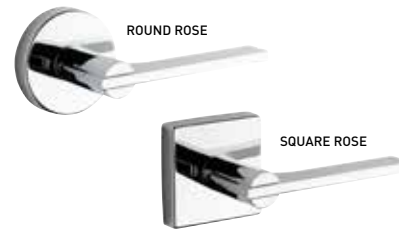

SPECIFICATIONS

- UNIVERSAL 6-IN-1 LATCH: DRIVE IN, SQUARE MORTISE AND RADIUS CORNER WITH ADJUSTABLE BACKSET: 2-3/8" (60 mm) – 2-3/4" (70 mm)
- STANDARD BORE HOLES: 2-1/8" (54 mm)
- FITS STANDARD DOOR THICKNESS: 1-3/8" (35 mm) – 1-3/4" (45 mm)
- FULL LIP RADIUS CORNER STRIKE WITH ADJUSTABLE TAB STANDARD: 1-3/4" x 2-1/4" (45 mm x 57 mm)
- PUSH BUTTON AUTO-RELEASE ON PRIVACY FUNCTION

GRADE 3
ANSI GRADE 3

LIFETIME MECHANICAL & FINISH WARRANTY

6-IN-1 PRIVACY/PASSAGE LATCH

FULL LIP RADIUS STRIKE

MEASUREMENTS SUBJECT TO A 3% VARIANCE

MEASUREMENTS ARE FOR REFERENCE ONLY. TAYMOR RESERVES THE RIGHT TO CHANGE THE PRODUCT SPECS WITHOUT NOTICE. FOR PRODUCT WARRANTY, PLEASE VISIT TAYMOR WEBSITE FOR DETAILS

SPÉCIFICATIONS

- LOQUET UNIVERSEL 6-EN-1 : À ENFONCEMENT, À MORTAISE CARRÉE ET À COINS ARRONDIS AVEC DISTANCE D'ENTRÉE RÉGLABLE : 60 mm (2-3/8 po) – 70 mm (2-3/4 po)
- TROUS STANDARDS : 54 mm (2-1/8 po)
- POUR ÉPAISSEUR DE PORTE STANDARD : 35 mm (1-3/8 po) – 45 mm (1-3/4 po)
- GÂCHE À COINS ARRONDIS AVEC LANGUETTE PLEINE LARGEUR ET RÉGLABLE STANDARD : 45 mm x 57 mm (1-3/4 po x 2-1/4 po)
- DÉCLENCHEMENT AUTO-MATIQUE AU MOYEN D'UN BOUTON-POUSSOIR POUR LA FONCTION VERROUILLABLE

RÉVERSIBLE

RÉVÉLÉ AUX NORMES ADA

LOQUET 6-EN-1 VERROUILLABLE/NON VERROUILLABLE

GÂCHE À COINS ARRONDIS AVEC LANGUETTE PLEINE LARGEUR

LES MESURES PEUVENT VARIER DE 3 %

LES MESURES SONT PRÉSENTÉES À TITRE DE RÉFÉRENCE SEULEMENT. TAYMOR SE RÉSERVE LE DROIT DE CHANGER LES SPÉCIFICATIONS DU PRODUIT SANS DONNER D'AVIS. POUR CONSULTER LES DÉTAILS DE LA GARANTIE DU PRODUIT, VEUILLEZ VISITER LE SITE WEB DE TAYMOR