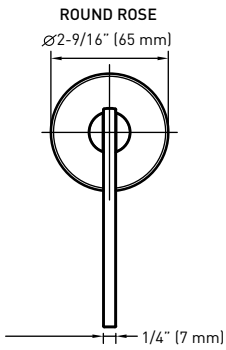

6-IN-1 PRIVACY/PASSAGE LATCH