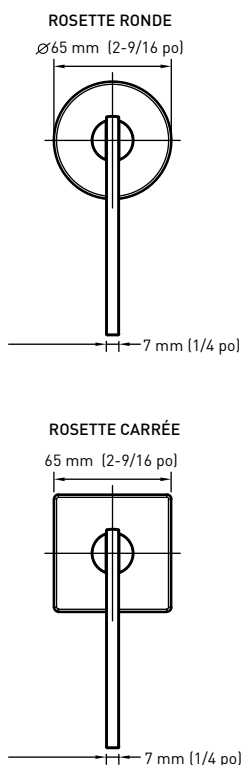

SPECIFICATIONS

- UNIVERSAL 6-IN-1 LATCH: DRIVE IN, SQUARE MORTISE AND RADIUS CORNER WITH ADJUSTABLE BACKSET: 2-3/8" (60 mm) – 2-3/4" (70 mm)
- STANDARD BORE HOLES: 2-1/8" (54 mm)
- FITS STANDARD DOOR THICKNESS: 1-3/8" (35 mm) – 1-3/4" (45 mm)
- FULL LIP RADIUS CORNER STRIKE WITH ADJUSTABLE TAB STANDARD: 1-3/4" x 2-1/4" (45 mm x 57 mm)
- PUSH BUTTON AUTO-RELEASE ON PRIVACY FUNCTION

SPÉCIFICATIONS

- LOQUET UNIVERSEL 6-EN-1 : À ENFONCEMENT, À MORTAISE CARRÉE ET À COINS ARRONDIS AVEC DISTANCE D'ENTRÉE RÉGLABLE : 60 mm (2-3/8 po) – 70 mm (2-3/4 po)
- TROUS STANDARDS : 54 mm (2-1/8 po)
- POUR ÉPAISSEUR DE PORTE STANDARD : 35 mm (1-3/8 po) – 45 mm (1-3/4 po)
- GÂCHE À COINS ARRONDIS AVEC LANGUETTE PLEINE LARGEUR ET RÉGLABLE STANDARD : 45 mm x 57 mm (1-3/4 po x 2-1/4 po)
- DÉCLENCHEMENT AUTO-MATIQUE AU MOYEN D'UN BOUTON-POUSSOIR POUR LA FONCTION VERROUILLABLE

RÉVERSIBLE

RÉVÉLÉ AUX NORMES ADA

LOQUET 6-EN-1 VERROUILLABLE/NON VERROUILLABLE

GÂCHE À COINS ARRONDIS AVEC LANGUETTE PLEINE LARGEUR

LES MESURES PEUVENT VARIER DE 3 %

LES MESURES SONT PRÉSENTÉES À TITRE DE RÉFÉRENCE SEULEMENT. TAYMOR SE RÉSERVE LE DROIT DE CHANGER LES SPÉCIFICATIONS DU PRODUIT SANS DONNER D'AVIS. POUR CONSULTER LES DÉTAILS DE LA GARANTIE DU PRODUIT, VEUILLEZ VISITER LE SITE WEB DE TAYMOR