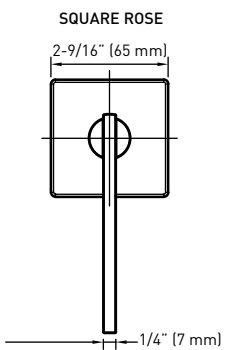

6-IN-1 PRIVACY/PASSAGE LATCH