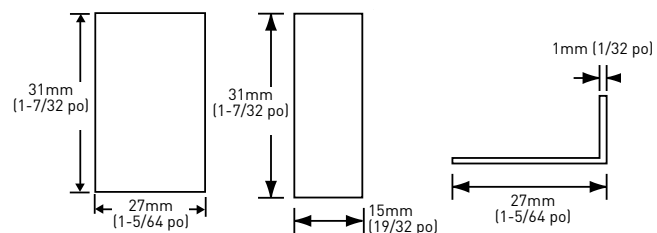

DISPOSITIFS DE SÉCURITÉ POUR PORTE

ENTREBÂILLEUR DE PORTE

- METAL MASSIF
- PERMET D'ENTROUVRIER LA PORTE TOUT EN DÉCOURAGEANT LES ENTRÉES PAR EFFRACTION
- COMPREND LES VIS DE MONTAGE

SUR SUPPORT CARTON

	3 LAITON POLI	10B BRONZE PONCÉ À HUILE	15 NICKEL SATINÉ	26D CHROME SATINÉ	QTÉ LA CAISSE
ENTREBÂILLEUR DE PORTE	25-D3080B	25-D3080ORB	25-D3080SN	25-D3080SC	5

PROTECTEUR DE CADRE DE PORTER

- PROTÈGE LE CADRE DE PORTE CONTRE LE BRAS OUVERT DE L'ENTREBÂILLEUR DE PORTE
- ALUMINIUM

EN VRAC

	CHROME MAT	QTÉ LA CAISSE
PROTECTEUR DE CADRE DE PORTE	25-3082DC	50