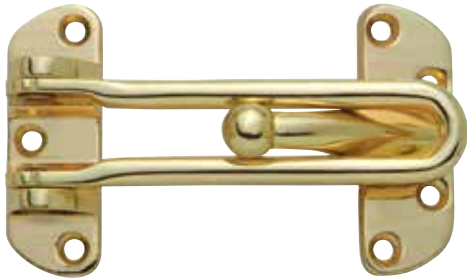

DISPOSITIFS DE SÉCURITÉ POUR PORTE

ENTREBÂILLEUR DE PORTE

- METAL MASSIF
- PERMET D'ENTROUVRIER LA PORTE TOUT EN DÉCOURAGEANT LES ENTRÉES PAR EFFRACTION
- COMPREND LES VIS DE MONTAGE

SUR SUPPORT CARTON

	3 LAITON POLI	10B BRONZE PONCÉ À HUILE	15 NICKEL SATINÉ	26D CHROME SATINÉ	QTÉ LA CAISSE
ENTREBÂILLEUR DE PORTE	25-D3080B	25-D3080ORB	25-D3080SN	25-D3080SC	5

PROTECTEUR DE CADRE DE PORTER

- PROTÈGE LE CADRE DE PORTE CONTRE LE BRAS OUVERT DE L'ENTREBÂILLEUR DE PORTE
- ALUMINIUM

EN VRAC

	CHROME MAT	QTÉ LA CAISSE
PROTECTEUR DE CADRE DE PORTE	25-3082DC	50