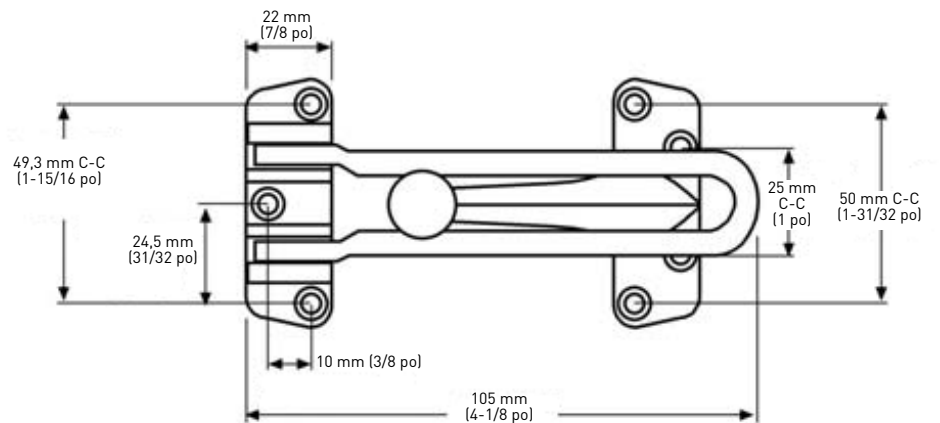

DISPOSITIFS DE SÉCURITÉ POUR PORTE

ENTREBÂILLEUR DE PORTE

- METAL MASSIF
- PERMET D'ENTROUVRIER LA PORTE TOUT EN DÉCOURAGEANT LES ENTRÉES PAR EFFRACTION
- COMPREND LES VIS DE MONTAGE

SUR SUPPORT CARTON

	3 LAITON POLI	10B BRONZE PONCÉ À HUILE	15 NICKEL SATINÉ	26D CHROME SATINÉ	QTÉ LA CAISSE
ENTREBÂILLEUR DE PORTE	25-D3080B	25-D3080ORB	25-D3080SN	25-D3080SC	5

PROTECTEUR DE CADRE DE PORTER

- PROTÈGE LE CADRE DE PORTE CONTRE LE BRAS OUVERT DE L'ENTREBÂILLEUR DE PORTE
- ALUMINIUM

EN VRAC

	CHROME MAT	QTÉ LA CAISSE
PROTECTEUR DE CADRE DE PORTE	25-3082DC	50