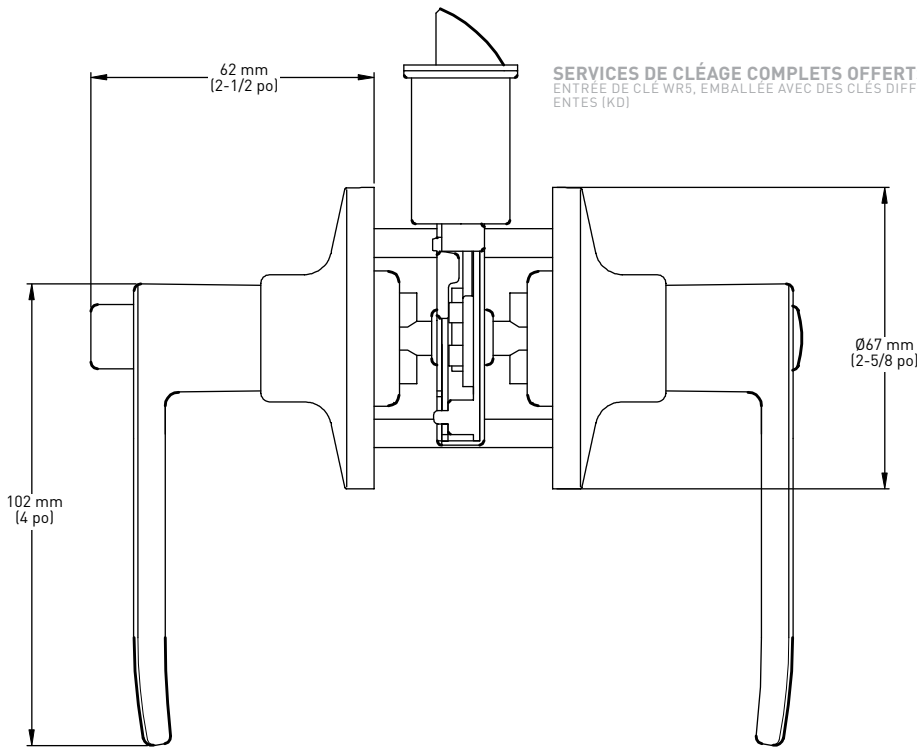

SERVICES DE CLÉAGE COMPLETS OFFERTS
ENTRÉE DE CLÉ WR5, EMBALLÉE AVEC DES CLÉS DIFFÉ-
RENTES (KD)