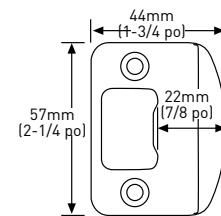

LOQUET D'ENTRÉE 6-EN-1

LOQUET 6-EN-1 VERROUILLABLE/  
NON VERROUILLABLE

GÂCHE À COINS ARRONDIS AVEC  
LANGUETTE PLEINE LARGEUR

LES MESURES PEUVENT VARIER DE 3 %

LES MESURES SONT PRÉSENTÉES À TITRE DE RÉFÉRENCE SEULEMENT. TAYMOR SE RÉSERVE LE DROIT DE CHANGER LES SPÉCIFICATIONS DU PRODUIT SANS DONNER D'AVIS. POUR CONSULTER LES DÉTAILS DE LA GARANTIE DU PRODUIT, VEUILLEZ VISITER LE SITE WEB DE TAYMOR