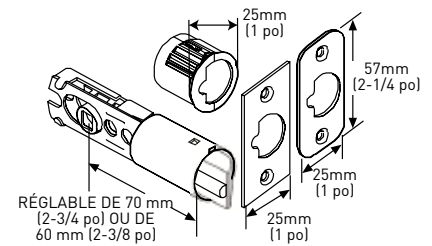

LOQUET D'ENTRÉE 6-EN-1

LOQUET 6-EN-1 VERROUILLABLE/  
NON VERROUILLABLE

GÂCHE À COINS ARRONDIS AVEC  
LANGUETTE PLEINE LARGEUR

LES MESURES PEUVENT VARIER DE 3 %

LES MESURES SONT PRÉSENTÉES À TITRE DE RÉFÉRENCE SEULEMENT. TAYMOR SE RÉSERVE LE DROIT DE CHANGER LES SPÉCIFICATIONS DU PRODUIT SANS DONNER D'AVIS. POUR CONSULTER LES DÉTAILS DE LA GARANTIE DU PRODUIT, VEUILLEZ VISITER LE SITE WEB DE TAYMOR