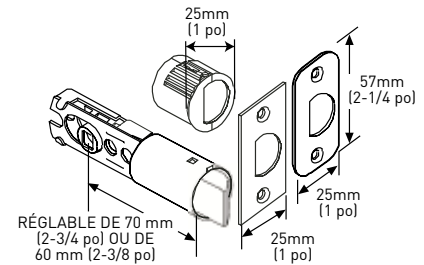

LOQUET D'ENTRÉE 6-EN-1

LOQUET 6-EN-1 VERROUILLABLE/  
NON VERROUILLABLE

GÂCHE À COINS ARRONDIS AVEC  
LANGUETTE PLEINE LARGEUR

LES MESURES PEUVENT VARIER DE 3 %

LES MESURES SONT PRÉSENTÉES À TITRE DE RÉFÉRENCE SEULEMENT. TAYMOR SE RÉSERVE LE DROIT DE CHANGER LES SPÉCIFICATIONS DU PRODUIT SANS DONNER D'AVIS. POUR CONSULTER LES DÉTAILS DE LA GARANTIE DU PRODUIT, VEUILLEZ VISITER LE SITE WEB DE TAYMOR