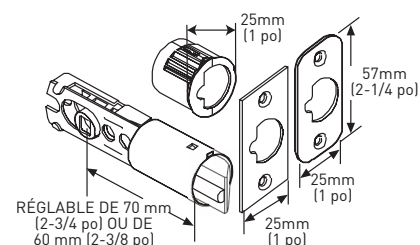

LOQUET D'ENTRÉE 6-EN-1

LOQUET 6-EN-1 VERROUILLABLE/  
NON VERROUILLABLE

GÂCHE À COINS ARRONDIS AVEC  
LANGUETTE PLEINE LARGEUR

LES MESURES PEUVENT VARIER DE 3 %

LES MESURES SONT PRÉSENTÉES À TITRE DE RÉFÉRENCE SEULEMENT. TAYMOR SE RÉSERVE LE DROIT DE CHANGER LES SPÉCIFICATIONS DU PRODUIT SANS DONNER D'AVIS. POUR CONSULTER LES DÉTAILS DE LA GARANTIE DU PRODUIT, VEUILLEZ VISITER LE SITE WEB DE TAYMOR