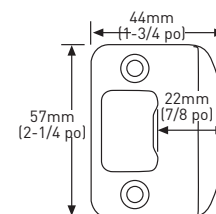

### SPÉCIFICATIONS

- › DÉCLENCHEMENT AUTOMATIQUE AU MOYEN D'UN BOUTON-POUSOIR POUR LA FONCTION VERROUILLABLE ET LES LEVIERS D'ENTRÉE À CLÉ
- › LOQUETS UNIVERSELS 6-EN-1
- › COLLIER ANTI-CROCHETAGE
- › RETRAIT DU LOQUET À 45 DEGRÉS
- › TOUTES LES SERRURES SONT EMBALLÉES AVEC DES GÂCHES « D » STANDARD À COINS 1-3/4 po x 2-1/4 po
- › S'ADAPTE AUX PORTES STANDARDS

LOQUET D'ENTRÉE 6-EN-1

LOQUET 6-EN-1 VERROUILLABLE/  
NON VERROUILLABLE

GÂCHE À COINS ARRONDIS AVEC  
LANGUETTE PLEINE LARGEUR

LES MESURES PEUVENT VARIER DE 3 %

LES MESURES SONT PRÉSENTÉES À TITRE DE RÉFÉRENCE SEULEMENT. TAYMOR SE RÉSERVE LE DROIT DE CHANGER LES SPÉCIFICATIONS DU PRODUIT SANS DONNER D'AVIS. POUR CONSULTER LES DÉTAILS DE LA GARANTIE DU PRODUIT, VEUILLEZ VISITER LE SITE WEB DE TAYMOR