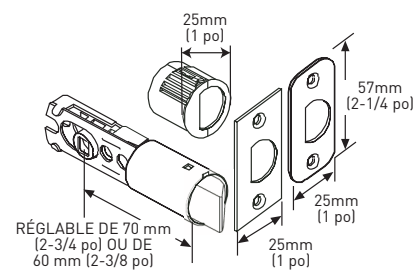

### SPÉCIFICATIONS

- › DÉCLENCHEMENT AUTOMATIQUE AU MOYEN D'UN BOUTON-POUSOIR POUR LA FONCTION VERROUILLABLE ET LES LEVIERS D'ENTRÉE À CLÉ
- › LOQUETS UNIVERSELS 6-EN-1
- › COLLIER ANTI-CROCHETAGE
- › RETRAIT DU LOQUET À 45 DEGRÉS
- › TOUTES LES SERRURES SONT EMBALLÉES AVEC DES GÂCHES « D » STANDARD À COINS 1-3/4 po x 2-1/4 po
- › S'ADAPTE AUX PORTES STANDARDS

LOQUET D'ENTRÉE 6-EN-1

LOQUET 6-EN-1 VERROUILLABLE/  
NON VERROUILLABLE

GÂCHE À COINS ARRONDIS AVEC  
LANGUETTE PLEINE LARGEUR

LES MESURES PEUVENT VARIER DE 3 %

LES MESURES SONT PRÉSENTÉES À TITRE DE RÉFÉRENCE SEULEMENT. TAYMOR SE RÉSERVE LE DROIT DE CHANGER LES SPÉCIFICATIONS DU PRODUIT SANS DONNER D'AVIS. POUR CONSULTER LES DÉTAILS DE LA GARANTIE DU PRODUIT, VEUILLEZ VISITER LE SITE WEB DE TAYMOR