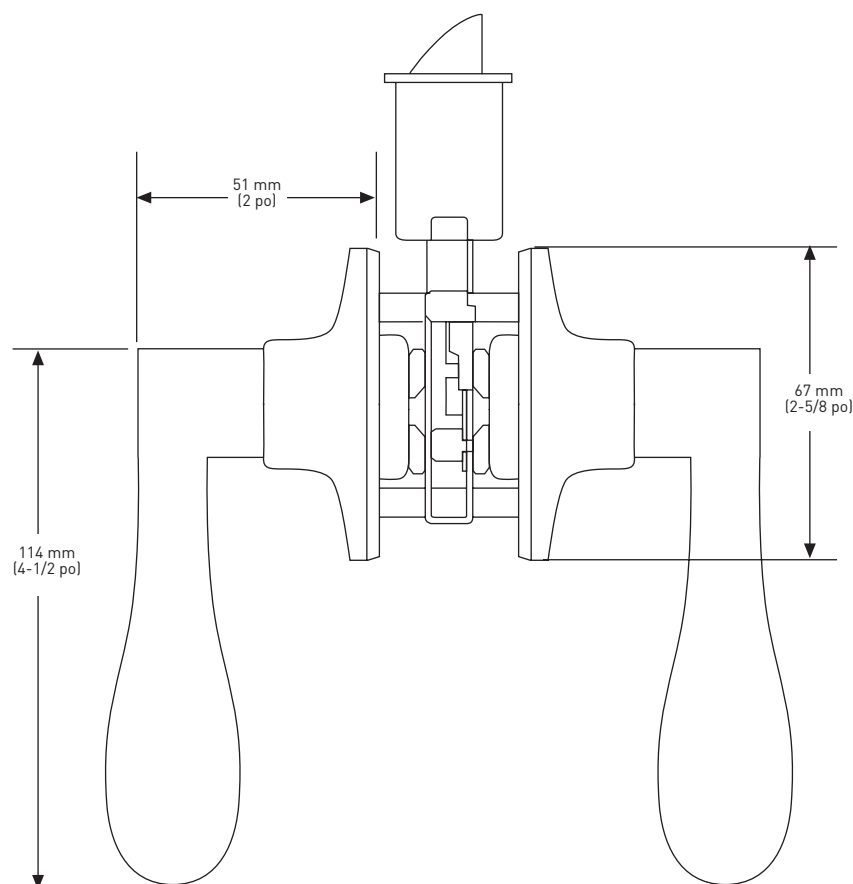

### SPÉCIFICATIONS

- › DÉCLENCHEMENT AUTOMATIQUE AU MOYEN D'UN BOUTON-POUSOIR POUR LA FONCTION VERROUILLABLE ET LES LEVIERS D'ENTRÉE À CLÉ
- › LOQUETS UNIVERSELS 6-EN-1
- › COLLIER ANTI-CROCHETAGE
- › RETRAIT DU LOQUET À 45 DEGRÉS
- › TOUTES LES SERRURES SONT EMBALLÉES AVEC DES GÂCHES « D » STANDARD À COINS 1-3/4 po x 2-1/4 po
- › S'ADAPTE AUX PORTES STANDARDS

LOQUET D'ENTRÉE 6-EN-1

LOQUET 6-EN-1 VERROUILLABLE/  
NON VERROUILLABLE

GÂCHE À COINS ARRONDIS AVEC  
LANGUETTE PLEINE LARGEUR

LES MESURES PEUVENT VARIER DE 3 %

LES MESURES SONT PRÉSENTÉES À TITRE DE RÉFÉRENCE SEULEMENT. TAYMOR SE RÉSERVE LE DROIT DE CHANGER LES SPÉCIFICATIONS DU PRODUIT SANS DONNER D'AVIS. POUR CONSULTER LES DÉTAILS DE LA GARANTIE DU PRODUIT, VEUILLEZ VISITER LE SITE WEB DE TAYMOR