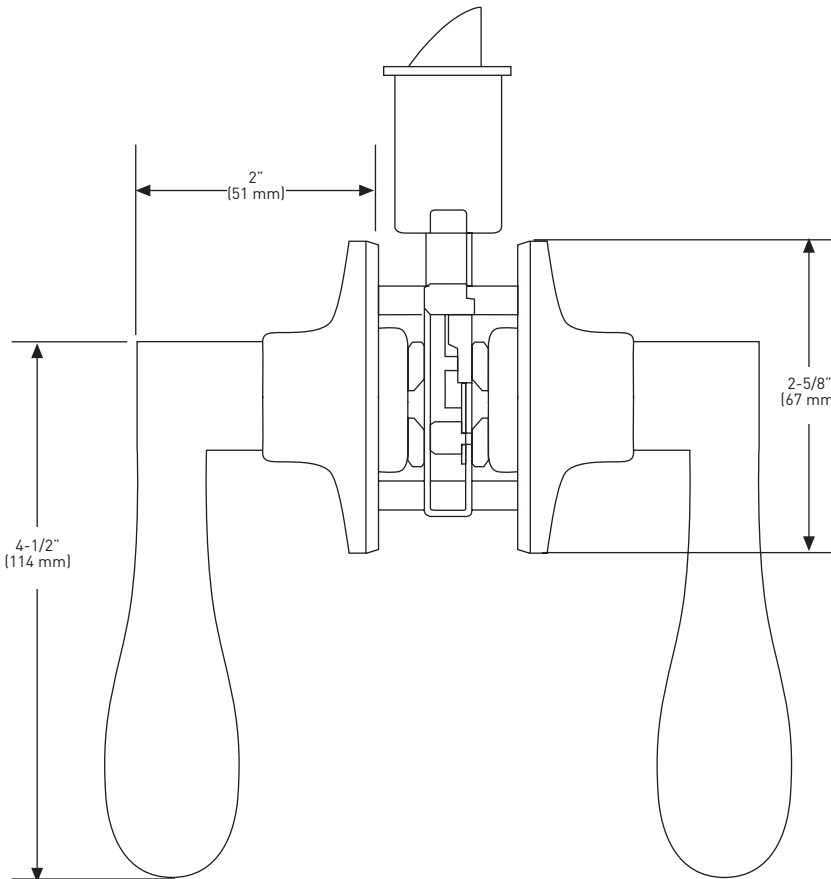

MEASUREMENTS SUBJECT TO A 3% VARIANCE

MEASUREMENTS ARE FOR REFERENCE ONLY. TAYMOR RESERVES THE RIGHT TO CHANGE THE PRODUCT SPECS WITHOUT NOTICE. FOR PRODUCT WARRANTY, PLEASE VISIT TAYMOR WEBSITE FOR DETAILS

BRISTOL				
BUILDER PACK	PRIVACY	PASSAGE	INSIDE TRIM*	DUMMY*
SATIN NICKEL 15	33-D006024SNRAR	33-D006034SNR	33-HL0060SN__	33-D00604SN__
MATTE BLACK 19	—	—	33-HL0060BLK__	33-D00604BLK__
CASE QTY. 20				
RETAIL PACK	ENTRY - KD	PRIVACY	PASSAGE	
AGED BRONZE 10B+	34-FV006064BRRAR	34-FV006024BRRAR	34-FV006034BRNR	—
SATIN NICKEL 15	34-FV006064SNRAR	34-FV006024SNRAR	34-FV006034SNR	—
MATTE BLACK 19	34-FV006064BKRAR	34-FV006024BKRAR	34-FV006034BLKR	—
CASE QTY. 4				

*PLEASE SELECT "R" OR "L" FOR RIGHT OR LEFT HANDING AT END OF ITEM NUMBER