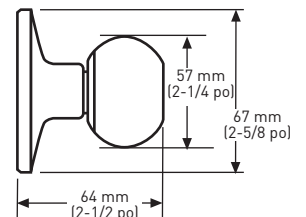

GARNITURE INTÉRIEURE
MANCHESTER

GARNITURE INTÉRIEURE
CAPRI

LES MESURES PEUVENT VARIER DE 3 %

LES MESURES SONT PRÉSENTÉES À TITRE DE RÉFÉRENCE SEULEMENT. TAYMOR SE RÉSERVE LE DROIT DE CHANGER LES SPÉCIFICATIONS DU PRODUIT SANS DONNER D'AVIS.
POUR CONSULTER LES DÉTAILS DE LA GARANTIE DU PRODUIT, VEUILLEZ VISITER LE SITE WEB DE TAYMOR

	MADERA EMBALLAGE DE DÉTAIL	MADERA* EMBALLAGE POUR CONSTRUCTEUR	MADERA - Fausse garniture EMBALLAGE POUR CONSTRUCTEUR	GARNITURE INTÉRIEURS
LAITON POLI 3	34-FV8110	—	33-815DM	VILLA KNOB
BRONZE ÂGÉ 10B+	34-FV8360	—	—	MANCHESTER KNOB
NICKEL SATINÉ 15	34-FV8050	33-D8054KD*	—	VILLA KNOB
NICKEL ANTIQUE 17A	34-FV8170	—	—	VILLA KNOB
NOIR MAT 19	34-FV8110BLK	—	—	CAPRI KNOB

EMBALLAGE POUR CONSTRUCTEUR QTÉ LA CAISSE 20 / EMBALLAGE DE DÉTAIL QTÉ LA CAISSE 4

*Laiton Massif