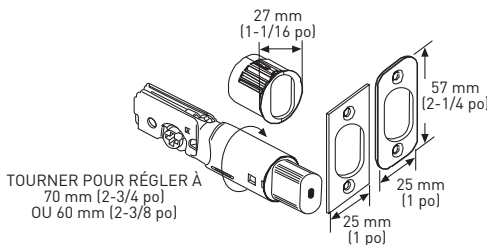

LOQUET FIXE 6-EN-1 POUR POIGNÉE

GARNITURE INTÉRIEURE
VILLA

GÂCHE À COINS ARRONDIS
AVEC LANGUETTE
PLEINE LARGEUR

GARNITURE INTÉRIEURE
MANCHESTER

PÊNE DORMANT RÉGLABLE 6-EN-1

TOURNER POUR RÉGLER À
70 mm (2-3/4 po)
OU 60 mm (2-3/8 po)