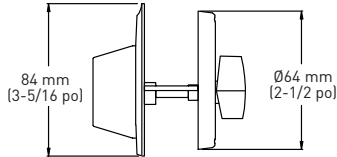

BOUTON VILLA
ILLUSTRE

PÊNE DORMANT RÉGLABLE 6-EN-1