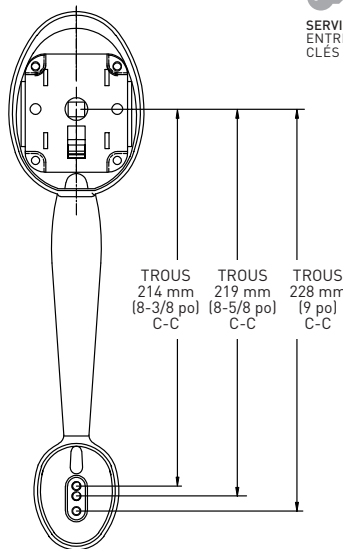

Taymor® | PRODUCT SPECIFICATIONS

PROFESSIONAL SERIES®

MADERA HANDLESET

SPECIFICATIONS

- UNIVERSAL 6-IN-1 LATCH OFFERS A GUARANTEED FIT
- DEADBOLT FITS 2-1/8" (54 mm) OR 1-1/2" (38 mm) BORE HOLE
- INCLUDES 1-3/4" x 2-1/4" FULL RADIUS CORNER "D" STRIKE STANDARD WITH HIGH SECURITY RADIUS CORNER STRIKE 1-1/8" x 2-3/4"
- FITS STANDARD EXTERIOR DOORS

SERVICES DE CLÉAGE COMPLETS OFFERTS
ENTRÉE DE CLÉ WR5, EMBALLÉE AVEC DES
CLÉS DIFFÉRENTES (KD)

RÉSISTANCE AU FEU
DE 20 MINUTES
EN OPTION

2-1/4 po
TROUSSE D'EXTENSION
EN OPTION

BOUTON VILLA
ILLUSTRE

PÊNE DORMANT RÉGLABLE 6-EN-1

LOQUET FIXE 6-EN-1 POUR POIGNÉE

GARNITURE INTÉRIEURE
VILLA

GÂCHE À COINS ARRONDIS
AVEC LANGUETTE
PLEINE LARGEUR

GARNITURE INTÉRIEURE
MANCHESTER

PÊNE DORMANT RÉGLABLE 6-EN-1

TOURNER POUR RÉGLER À
70 mm (2-3/4 po)
OU 60 mm (2-3/8 po)

LOQUET FIXE 6-EN-1 POUR POIGNÉE

GÂCHE HAUTE
SÉCURITÉ

GARNITURE INTÉRIEURE
CAPRI

LES MESURES PEUVENT VARIER DE 3 %

LES MESURES SONT PRÉSENTÉES À TITRE DE RÉFÉRENCE SEULEMENT. TAYMOR SE RÉSERVE LE DROIT DE CHANGER LES SPÉCIFICATIONS DU PRODUIT SANS DONNER D'AVIS.
POUR CONSULTER LES DÉTAILS DE LA GARANTIE DU PRODUIT, VEUILLEZ VISITER LE SITE WEB DE TAYMOR