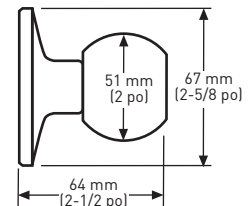

LOQUET FIXE 6-EN-1 POUR POIGNÉE

GARNITURE INTÉRIEURE
VILLA

GÂCHE À COINS ARRONDIS
AVEC LANGUETTE
PLEINE LARGEUR

GARNITURE INTÉRIEURE
MANCHESTER

PÊNE DORMANT RÉGLABLE 6-EN-1

TOURNER POUR RÉGLER À
70 mm (2-3/4 po)
OU 60 mm (2-3/8 po)