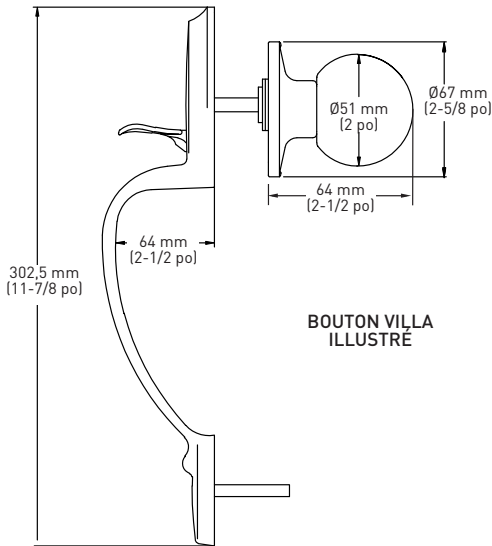

LOQUET FIXE 6-EN-1 POUR POIGNÉE

BOUTON VILLA
ILLUSTRE

PÊNE DORMANT RÉGLABLE 6-EN-1