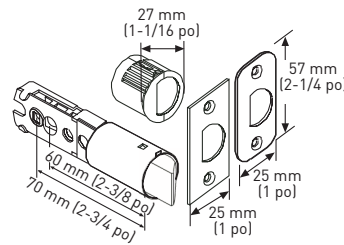

LOQUET FIXE 6-EN-1 POUR POIGNÉE