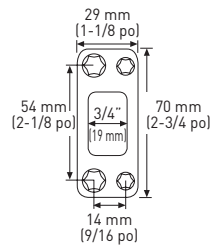

GÂCHE À COINS ARRONDIS
AVEC LANGUETTE
PLEINE LARGEUR

GÂCHE HAUTE
SÉCURITÉ