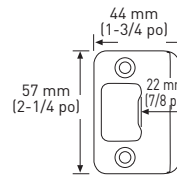

LOQUET FIXE 6-EN-1 POUR POIGNÉE

GARNITURE INTÉRIEURE
VILLA

GÂCHE À COINS ARRONDIS
AVEC LANGUETTE
PLEINE LARGEUR

GARNITURE INTÉRIEURE
MANCHESTER

PÊNE DORMANT RÉGLABLE 6-EN-1

TOURNER POUR RÉGLER À
70 mm (2-3/4 po)
OU 60 mm (2-3/8 po)