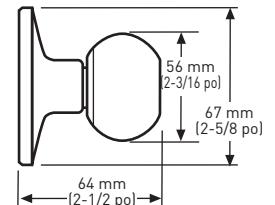

LOQUET FIXE 6-EN-1 POUR POIGNÉE

GARNITURE INTÉRIEURE
VILLA

GÂCHE À COINS ARRONDIS
AVEC LANGUETTE
PLEINE LARGEUR

GARNITURE INTÉRIEURE
MANCHESTER

PÊNE DORMANT RÉGLABLE 6-EN-1

TOURNER POUR RÉGLER À
70 mm (2-3/4 po)
OU 60 mm (2-3/8 po)