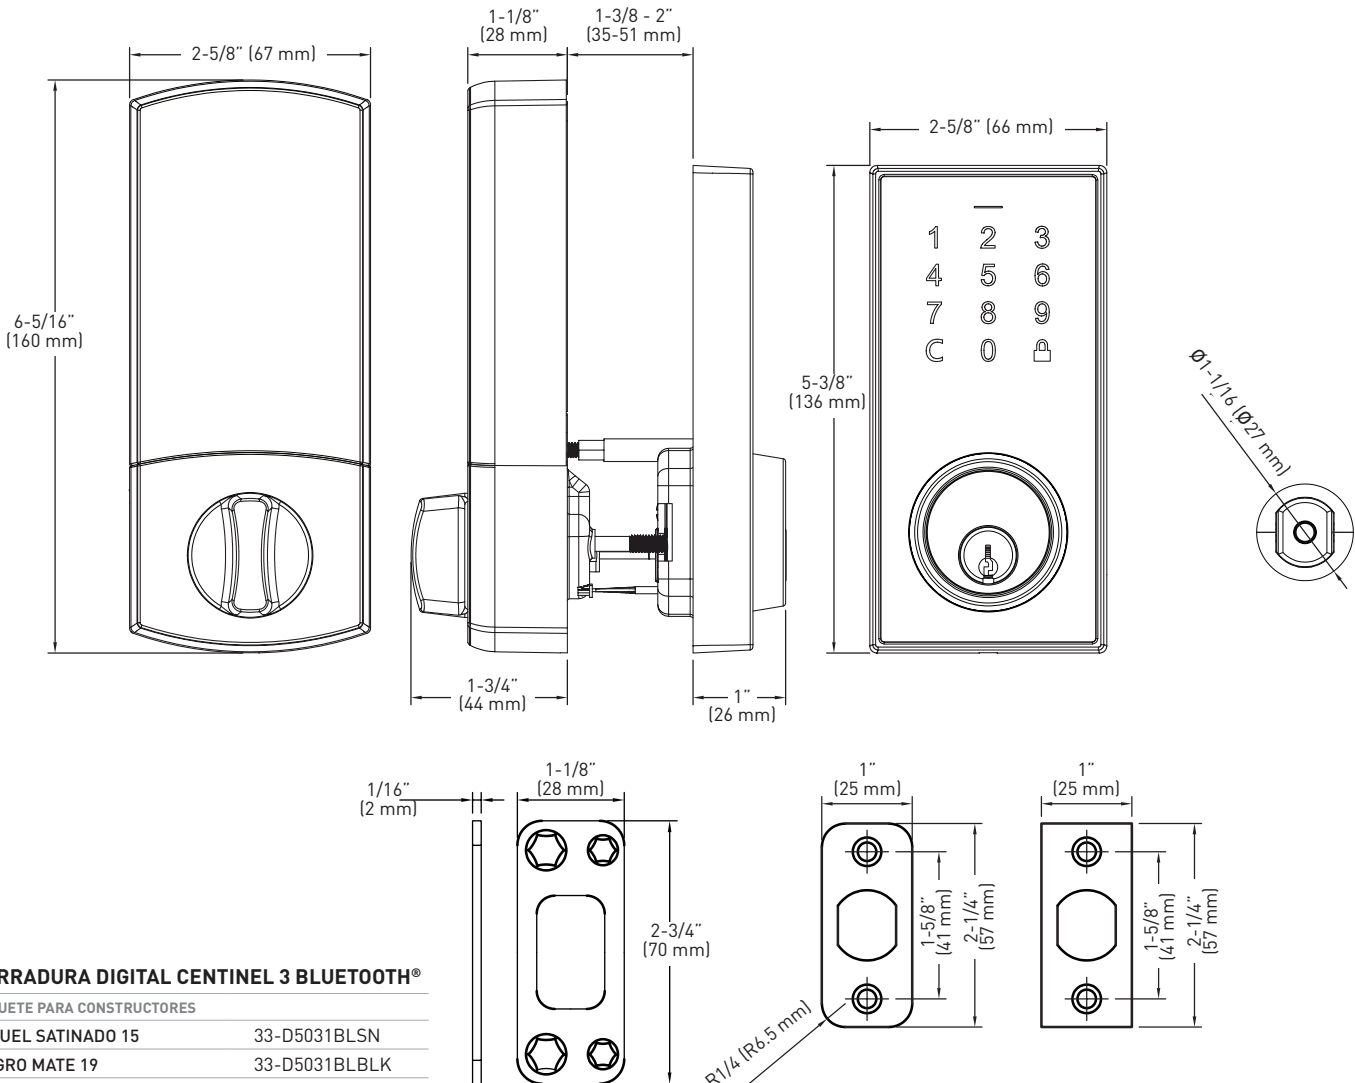

ESPECIFICACIONES

- › COMPATIBLE CON IOS Y ANDROID
- › CONTROL DE LA APLICACIÓN MÓVIL: SUPERVISAR, CONCEDER Y REVOCAR EL ACCESO
- › BLOQUEA Y DESBLOQUEA AUTOMÁTICAMENTE
- › UTILICE UN CÓDIGO DIGITAL O UNA LLAVE
- › CONTROL DE LA APLICACIÓN: GESTIONE LA CERRADURA DESDE SU TELÉFONO INTELIGENTE
- › programe hasta 200 CÓDIGOS DE USUARIO
- › CONTROL DE VOLUMEN
- › OPCIÓN DE CÓDIGO DE USUARIO DE UN SOLO USO
- › MODO VACACIONES
- › INDICADOR DE BATERÍA BAJA
- › PESTILLO UNIVERSAL 6 EN 1: DE INSERCIÓN, CUADRADO Y ESQUINA DE RADIO
- › TAMAÑOS DE AGUJERO PERFORADO ESTÁNDAR: 2-1/8" (54 mm) O 1-1/2" (38 mm)
- › DISTANCIA DE ENTRADA AJUSTABLE: 2-3/8" (60 mm) - 2-3/4" (70 mm)
- › ESPESOR DE PUERTA ESTÁNDAR: 1-3/8" (35 mm) TO 2" (51 mm)
- › TOTALMENTE REVERSIBLE
- › FUNCIONA CON 4 PILAS AA (VENDIDAS POR SEPARADO), NO REQUIERE CABLEADO
- › TOTALMENTE OPERATIVA CON LLAVE CONVENCIONAL (2 INCLUIDAS)
- › CILINDRO 6-PIN SC4 LLAVE DIFERENCIADA DE 5-PIN
- › TEMPERATURA DE FUNCIONAMIENTO: -35 °C A 66 °C (-31 °F A 150.8 °F)
- › CAPACIDAD DE RESTABLECIMIENTO COMPLETA PROPORCIONADA
- › GARANTÍA MECÁNICA DE POR VIDA Y DE ACABADO DE 5 AÑOS
- › 1 AÑO DE GARANTÍA EN TODOS LOS COMPONENTES ELÉCTRICOS

VISTA EXTERIOR

VISTA INTERIOR

GRADO
2

CUMPLE CON LAS NORMAS ANSI

CERRADURA DIGITAL CENTINEL 3 BLUETOOTH®

PAQUETE PARA CONSTRUCTORES

NÍQUEL SATINADO 15 33-D5031BLSN

NEGRO MATE 19 33-D5031BLBLK

CROMO PULIDO 26 33-D5031BLPC

CANTIDAD POR CAJA 6

ALTURAS DE INSTALACIÓN RECOMENDADAS POR TAYMOR

CONSULTE A LA AUTORIDAD COMPETENTE PARA CONOCER LOS REQUISITOS COMPLETOS DEL CÓDIGO