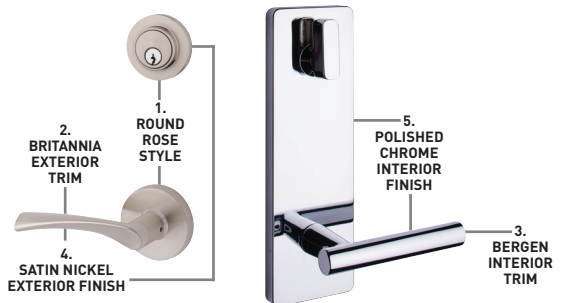

CUSTOM FINISH/TRIM TAYMOR® PREMIER INTERCONNECTED LOCK

SPECIAL ORDER ITEMS

Minimum quantity of 60 pieces and 100 day lead time applies to all custom finish/trim orders

HOW TO ORDER

Add desired style, trim, and finish code to the item number [30-INT]

CARACTÉRISTIQUES

- UN SEUL MOUVEMENT DU LEVIER INTÉRIEUR RÉTRACTE SIMULTANÉMENT LE PÊNE DEMI-TOUR ET LE PÊNE DORMANT POUR UNE SORTIE RAPIDE ET FACILE
- INTERCHANGEABLE AVEC TOUTE GARNITURE-LEVIER DE LA SÉRIE PREMIER DE TAYMOR
- CONFORME AU CODE DE RÉFÉRENCE DE L'ÉTAT DE CALIFORNIE LORSQUE UTILISÉ AVEC UN LEVIER CATANA (LEVIER QUI RETOURNE À AU MOINS 13 mm (1/2 po) DE LA FACE DE LA PORTE)
- LOQUETS 2-EN-1 AVEC DISTANCE D'ENTRÉE RÉGLABLE : 60 mm (2 3/8 po) - 70 mm (2 3/4 po)
- TÊTIÈRES À COINS CARRÉS DE 25 mm x 57 mm (1 po x 2-1/4 po) POUR PÊNE DORMANT ET LOQUET À RESSORT
- COMPREND UN REVÊTEMENT DE LOQUET POUR PRÉPARATION DE 28,5 mm (1-1/8 po) DE LARGEUR
- PÊNE DORMANT EN ACIER À HAUTE RÉSISTANCE IMPOSSIBLE À SCIER AVEC SAILLIE DE 1 po POUR ENTRAXE STANDARD DE 140 mm (5-1/2 po) ET DIAMÈTRE DE TROU DE 54 mm (2-1/8 po)
- POUR ÉPAISSEUR DE PORTE : 45 mm (1-3/4 po) - 54 mm (2-1/8 po)
- GÂCHE DU LOQUET À RESSORT À COINS ARRONDIS AVEC LANGUETTE PLEINE LARGEUR ET RÉGLABLE
- GÂCHE DU PÊNE DORMANT HAUTE SÉCURITÉ