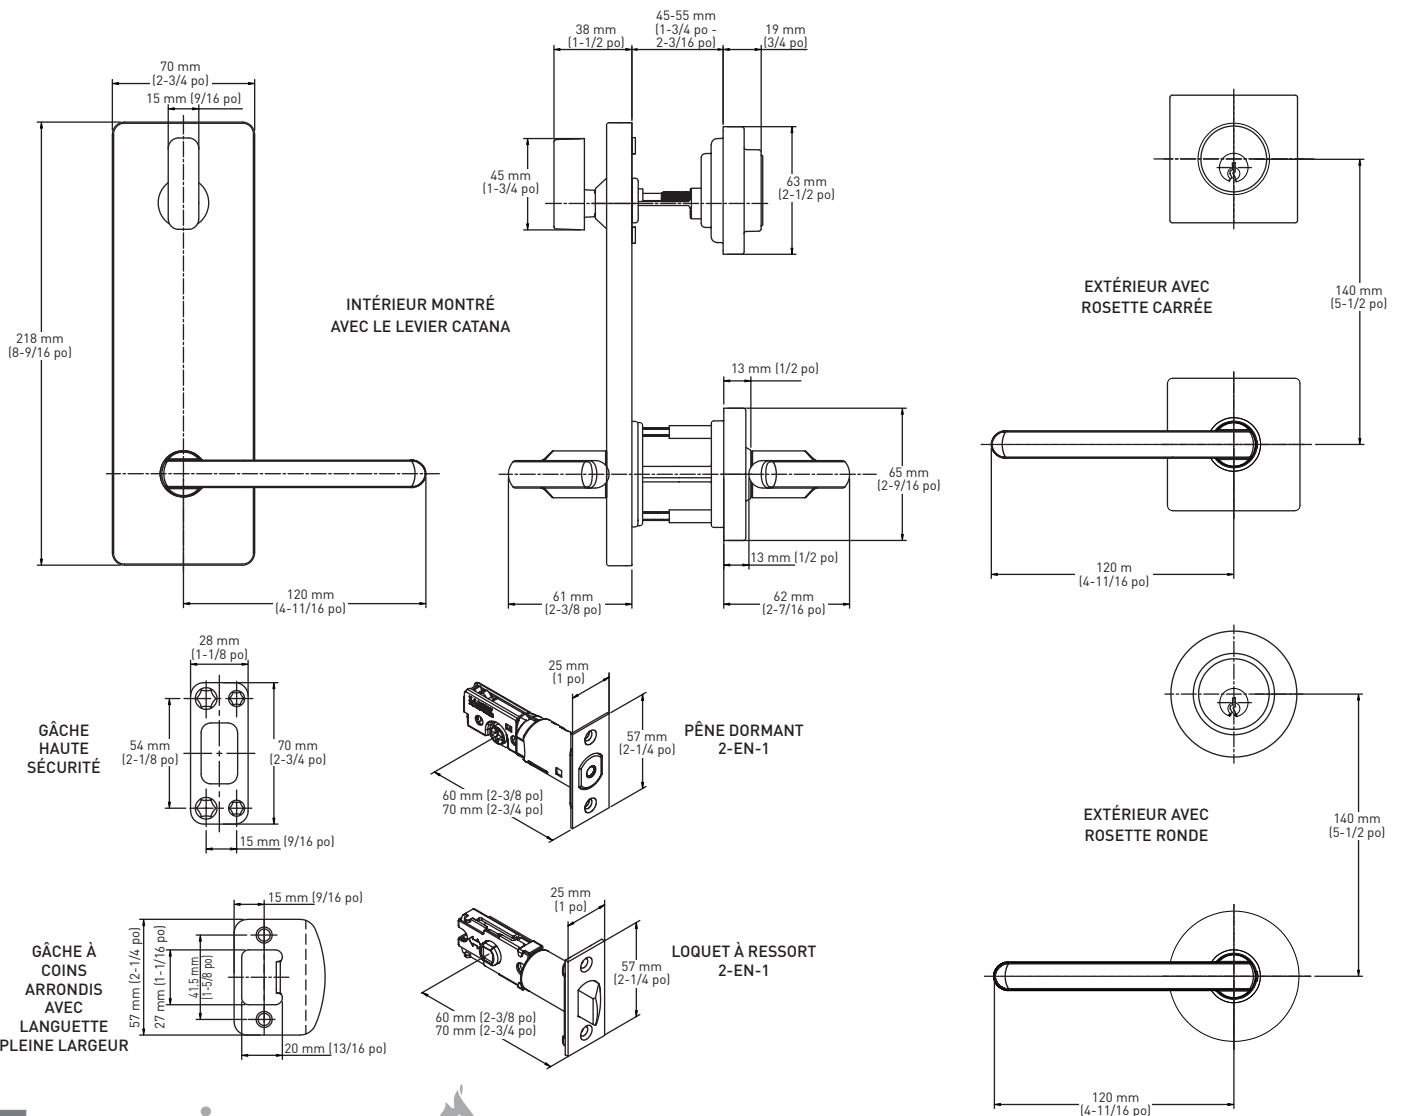

GRADE
2

ANSI DE QUALITÉ 2

Répond aux normes ADA

AVEC RÉSISTANCE AU FEU

Homologué UL pour une résistance au feu de 3 heures

SERVICES DE CLÉAGE COMPLETS OFFERTS

Entrée de clé SC4 à 6 goupilles, emballée avec des clés différentes.

GARANTIE À VIE LIMITÉE SUR LES
COMPOSANTS MÉCANIQUES ET LA FINITION