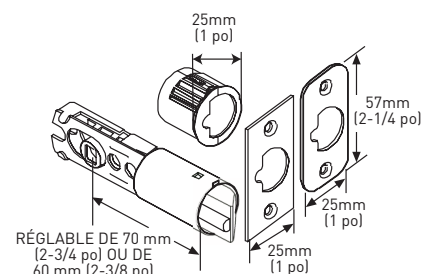

LOQUET D'ENTRÉE 6-EN-1