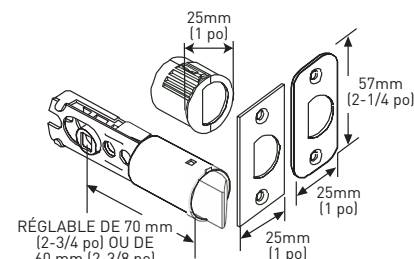

**RÉSISTANCE AU  
FEU DE 20 MINUTES  
EN OPTION POUR  
CERTAINES  
FONCTIONS**

RÉVERSIBLE

RÉPOND AUX  
NORMES ADA

LOQUET D'ENTRÉE 6-EN-1

LOQUET 6-EN-1 VERROUILLABLE/  
NON VERROUILLABLE

GÂCHE À COINS ARRONDIS AVEC  
LANGUETTE PLEINE LARGEUR