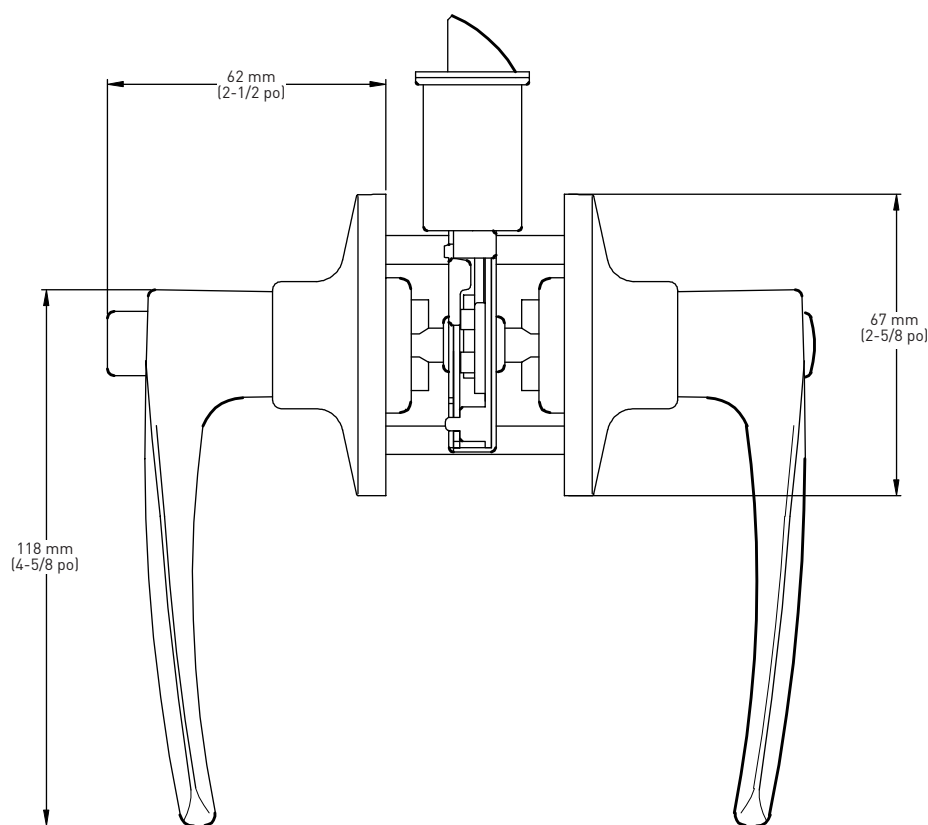

SPÉCIFICATIONS

- › DÉCLENCHEMENT AUTOMATIQUE AU MOYEN D'UN BOUTON-POUSOIR POUR LA FONCTION VERROUILLABLE ET LES LEVIERS D'ENTRÉE À CLÉ
- › LOQUETS UNIVERSELS 6-EN-1 OFFRANT UN AJUSTEMENT GARANTI
- › COMPREND UN COLLIER ANTI-CROCHETAGE POUR UNE SÉCURITÉ RENFORCÉE
- › RETRAIT DU LOQUET À 45 DEGRÉS
- › CONSTRUCTION TOUT EN MÉTAL HAUT DE GAMME
- › TOUTES LES SERRURES SONT EMBALLÉES AVEC DES GÂCHES « D » STANDARD À COINS 1-3/4 po x 2-1/4 po
- › S'ADAPTE AUX PORTES STANDARDS

QUALITÉ
3

ANSI DE QUALITÉ 3

GARANTIE À VIE ET SUR LES COMPOSANTS MÉCANIQUES ET 5 ANS POUR LA FINITION

SERVICES DE CLÉAGE COMPLETS OFFERTS
ENTRÉE DE CLÉ WR5, EMBALLÉE AVEC
DES CLÉS DIFFÉRENTES (KD) OU CLÉS
IDENTIQUES

**RÉSISTANCE AU
FEU DE 20 MINUTES
EN OPTION POUR
CERTAINES
FONCTIONS**

RÉVERSIBLE

RÉPOND AUX
NORMES ADA

LOQUET D'ENTRÉE 6-EN-1