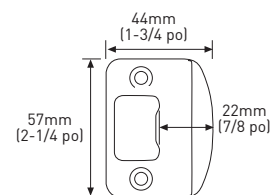

**RÉSISTANCE AU  
FEU DE 20 MINUTES  
EN OPTION POUR  
CERTAINES  
FONCTIONS**

RÉVERSIBLE

RÉPOND AUX  
NORMES ADA

LOQUET D'ENTRÉE 6-EN-1

LOQUET 6-EN-1 VERROUILLABLE/  
NON VERROUILLABLE

GÂCHE À COINS ARRONDIS AVEC  
LANGUETTE PLEINE LARGEUR