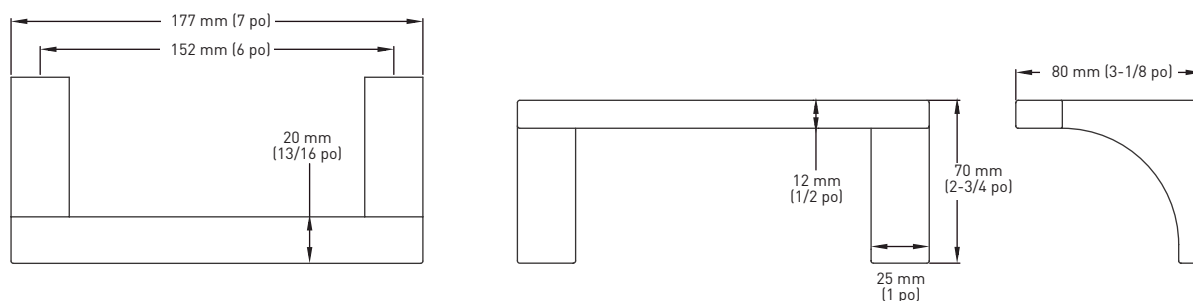

FEATURES

- › MOUNTING PLATES:
 - DOUBLE ROBE HOOK: 1-1/4" x 1" (31 mm x 25 mm) - ZINC
 - OTHER ITEMS: 13/16" x 2" x 1/4" (21 mm x 51 mm x 6 mm) - ZINC
- › NYLON ANCHORS
- › STEEL PHILLIPS HEAD SCREWS: #8 x 1-1/4" (32 mm)
- › ZINC DIE-CAST CONSTRUCTION (POSTS)
- › ONE PIECE DESIGN

SPÉCIFICATIONS

- PLAQUES DE MONTAGE :
 - CROCHET DOUBLE POUR PEIGNOIR : 31 mm x 25 mm (1-1 / 4 po x 1 po) - ZINC
 - AUTRES ARTICLES : 21 mm x 51 mm x 6 mm (13/16 po x 2 po x 1/4 po) - ZINC
- ANCRAGES EN NYLON
- VIS À TÊTE PHILLIPS EN ACIER : # 8 x 32 mm (1-1 / 4 po)
- CONSTRUCTION EN ZINC MOULÉ SOUS PRESSION (SUPPORTS)
- CONCEPTION D'UNE SEULE PIÈCE

PORTE-SERVIETTES

PORTE-SERVIETTES

CROCHET DOUBLE POUR PEIGNOIR

CROCHET DOUBLE POUR PEIGNOIR

PORTE-PAPIER HYGIÉNIQUE PIVOTANT

LES MESURES PEUVENT VARIER DE 3 %

LES MESURES SONT PRÉSENTÉES À TITRE DE RÉFÉRENCE SEULEMENT. TAYMOR SE RÉSERVE LE DROIT DE CHANGER LES SPÉCIFICATIONS DU PRODUIT SANS DONNER D'AVIS. POUR CONSULTER LES DÉTAILS DE LA GARANTIE DU PRODUIT, VEUILLEZ VISITER LE SITE WEB DE TAYMOR