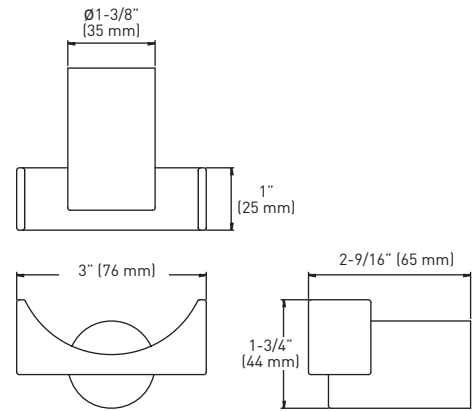

FEATURES

- › MOUNTING PLATES:
 - DOUBLE ROBE HOOK: 1-1/4" x 1" (31 mm x 25 mm) - ZINC
 - OTHER ITEMS: 13/16" x 2" x 1/4" (21 mm x 51 mm x 6 mm) - ZINC
- › NYLON ANCHORS
- › STEEL PHILLIPS HEAD SCREWS: #8 x 1-1/4" (32 mm)
- › ZINC DIE-CAST CONSTRUCTION (POSTS)
- › ONE PIECE DESIGN

TOWEL BAR

DOUBLE ROBE HOOK

PIVOTING PAPER HOLDER

MEASUREMENTS SUBJECT TO A 3% VARIANCE

MEASUREMENTS ARE FOR REFERENCE ONLY. TAYMOR RESERVES THE RIGHT TO CHANGE THE PRODUCT SPECS WITHOUT NOTICE. FOR PRODUCT WARRANTY, PLEASE VISIT TAYMOR WEBSITE FOR DETAILS

SPÉCIFICATIONS

- PLAQUES DE MONTAGE :
 - CROCHET DOUBLE POUR PEIGNOIR : 31 mm x 25 mm (1-1 / 4 po x 1 po) - ZINC
 - AUTRES ARTICLES : 21 mm x 51 mm x 6 mm (13/16 po x 2 po x 1/4 po) - ZINC
- ANCRAGES EN NYLON
- VIS À TÊTE PHILLIPS EN ACIER : # 8 x 32 mm (1-1 / 4 po)
- CONSTRUCTION EN ZINC MOULÉ SOUS PRESSION (SUPPORTS)
- CONCEPTION D'UNE SEULE PIÈCE

PORTE-SERVIETTES

PORTE-SERVIETTES

CROCHET DOUBLE POUR PEIGNOIR

CROCHET DOUBLE POUR PEIGNOIR

PORTE-PAPIER HYGIÉNIQUE PIVOTANT

LES MESURES PEUVENT VARIER DE 3 %

LES MESURES SONT PRÉSENTÉES À TITRE DE RÉFÉRENCE SEULEMENT. TAYMOR SE RÉSERVE LE DROIT DE CHANGER LES SPÉCIFICATIONS DU PRODUIT SANS DONNER D'AVIS. POUR CONSULTER LES DÉTAILS DE LA GARANTIE DU PRODUIT, VEUILLEZ VISITER LE SITE WEB DE TAYMOR