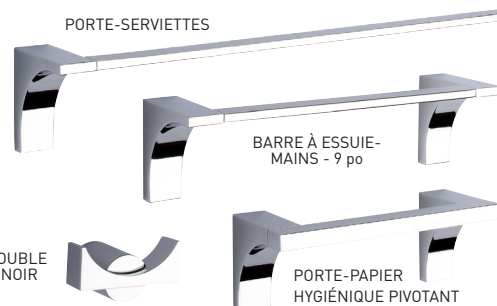

FEATURES

- › MOUNTING PLATES:
 - DOUBLE ROBE HOOK: 1-1/4" x 1" (31 mm x 25 mm) - ZINC
 - OTHER ITEMS: 13/16" x 2" x 1/4" (21 mm x 51 mm x 6 mm) - ZINC
- › NYLON ANCHORS
- › STEEL PHILLIPS HEAD SCREWS: #8 x 1-1/4" (32 mm)
- › ZINC DIE-CAST CONSTRUCTION (POSTS)
- › ONE PIECE DESIGN

SPÉCIFICATIONS

- PLAQUES DE MONTAGE :
 - CROCHET DOUBLE POUR PEIGNOIR : 31 mm x 25 mm (1-1 / 4 po x 1 po) - ZINC
 - AUTRES ARTICLES : 21 mm x 51 mm x 6 mm (13/16 po x 2 po x 1/4 po) - ZINC
- ANCRAGES EN NYLON
- VIS À TÊTE PHILLIPS EN ACIER : # 8 x 32 mm (1-1 / 4 po)
- CONSTRUCTION EN ZINC MOULÉ SOUS PRESSION (SUPPORTS)
- CONCEPTION D'UNE SEULE PIÈCE

PORTE-SERVIETTES

PORTE-SERVIETTES

CROCHET DOUBLE POUR PEIGNOIR

CROCHET DOUBLE POUR PEIGNOIR

PORTE-PAPIER HYGIÉNIQUE PIVOTANT

LES MESURES PEUVENT VARIER DE 3 %

LES MESURES SONT PRÉSENTÉES À TITRE DE RÉFÉRENCE SEULEMENT. TAYMOR SE RÉSERVE LE DROIT DE CHANGER LES SPÉCIFICATIONS DU PRODUIT SANS DONNER D'AVIS. POUR CONSULTER LES DÉTAILS DE LA GARANTIE DU PRODUIT, VEUILLEZ VISITER LE SITE WEB DE TAYMOR