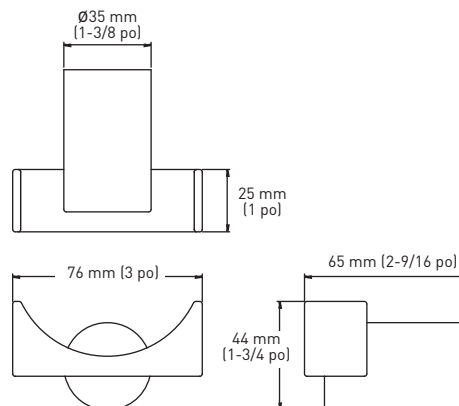

FEATURES

- › MOUNTING PLATES:
 - DOUBLE ROBE HOOK: 1-1/4" x 1" (31 mm x 25 mm) - ZINC
 - OTHER ITEMS: 13/16" x 2" x 1/4" (21 mm x 51 mm x 6 mm) - ZINC
- › NYLON ANCHORS
- › STEEL PHILLIPS HEAD SCREWS: #8 x 1-1/4" (32 mm)
- › ZINC DIE-CAST CONSTRUCTION (POSTS)
- › ONE PIECE DESIGN

SPÉCIFICATIONS

- PLAQUES DE MONTAGE :
 - CROCHET DOUBLE POUR PEIGNOIR : 31 mm x 25 mm (1-1 / 4 po x 1 po) - ZINC
 - AUTRES ARTICLES : 21 mm x 51 mm x 6 mm (13/16 po x 2 po x 1/4 po) - ZINC
- ANCRAGES EN NYLON
- VIS À TÊTE PHILLIPS EN ACIER : # 8 x 32 mm (1-1 / 4 po)
- CONSTRUCTION EN ZINC MOULÉ SOUS PRESSION (SUPPORTS)
- CONCEPTION D'UNE SEULE PIÈCE

PORTE-SERVIETTES

PORTE-SERVIETTES

CROCHET DOUBLE POUR PEIGNOIR

CROCHET DOUBLE POUR PEIGNOIR

PORTE-PAPIER HYGIÉNIQUE PIVOTANT

LES MESURES PEUVENT VARIER DE 3 %

LES MESURES SONT PRÉSENTÉES À TITRE DE RÉFÉRENCE SEULEMENT. TAYMOR SE RÉSERVE LE DROIT DE CHANGER LES SPÉCIFICATIONS DU PRODUIT SANS DONNER D'AVIS. POUR CONSULTER LES DÉTAILS DE LA GARANTIE DU PRODUIT, VEUILLEZ VISITER LE SITE WEB DE TAYMOR

EMBALLAGE POUR CONSTRUCTEUR	NOIR MAT 19	CHROME POLI 26	MATÉRIAU	QTÉ LA CAISSE
PORTE-SERVIETTES - 9 po	04-17309BLK	04-17309	ZINC/ACIER INOXYDABLE	4
PORTE-SERVIETTES - 16 po	04-17316BLK	04-17316	ZINC/ACIER INOXYDABLE	4
PORTE-SERVIETTES - 24 po	04-17324BLK	04-17324	ZINC/ACIER INOXYDABLE	4
CROCHET DOUBLE POUR PEIGNOIR	04-17302BLK	04-17302	ZINC	4
PORTE-PAPIER HYGIÉNIQUE PIVOTANT	04-17308PBLK	04-17308P	ZINC	4