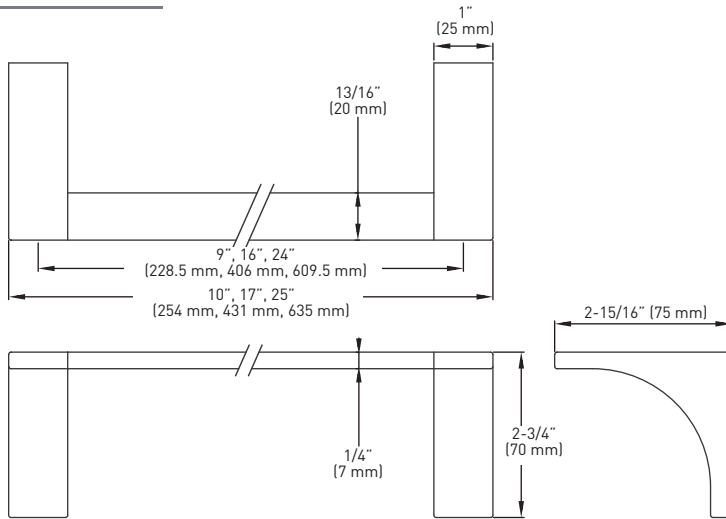

FEATURES

- › MOUNTING PLATES:
 - DOUBLE ROBE HOOK: 1-1/4" x 1" (31 mm x 25 mm) - ZINC
 - OTHER ITEMS: 13/16" x 2" x 1/4" (21 mm x 51 mm x 6 mm) - ZINC
- › NYLON ANCHORS
- › STEEL PHILLIPS HEAD SCREWS: #8 x 1-1/4" (32 mm)
- › ZINC DIE-CAST CONSTRUCTION (POSTS)
- › ONE PIECE DESIGN

TOWEL BAR

DOUBLE ROBE HOOK

PIVOTING PAPER HOLDER

MEASUREMENTS SUBJECT TO A 3% VARIANCE

MEASUREMENTS ARE FOR REFERENCE ONLY. TAYMOR RESERVES THE RIGHT TO CHANGE THE PRODUCT SPECS WITHOUT NOTICE. FOR PRODUCT WARRANTY, PLEASE VISIT TAYMOR WEBSITE FOR DETAILS

SPÉCIFICATIONS

- PLAQUES DE MONTAGE :
 - CROCHET DOUBLE POUR PEIGNOIR : 31 mm x 25 mm (1-1 / 4 po x 1 po) - ZINC
 - AUTRES ARTICLES : 21 mm x 51 mm x 6 mm (13/16 po x 2 po x 1/4 po) - ZINC
- ANCRAGES EN NYLON
- VIS À TÊTE PHILLIPS EN ACIER : # 8 x 32 mm (1-1 / 4 po)
- CONSTRUCTION EN ZINC MOULÉ SOUS PRESSION (SUPPORTS)
- CONCEPTION D'UNE SEULE PIÈCE

PORTE-SERVIETTES

PORTE-SERVIETTES

CROCHET DOUBLE POUR PEIGNOIR

CROCHET DOUBLE POUR PEIGNOIR

PORTE-PAPIER HYGIÉNIQUE PIVOTANT

LES MESURES PEUVENT VARIER DE 3 %

LES MESURES SONT PRÉSENTÉES À TITRE DE RÉFÉRENCE SEULEMENT. TAYMOR SE RÉSERVE LE DROIT DE CHANGER LES SPÉCIFICATIONS DU PRODUIT SANS DONNER D'AVIS. POUR CONSULTER LES DÉTAILS DE LA GARANTIE DU PRODUIT, VEUILLEZ VISITER LE SITE WEB DE TAYMOR