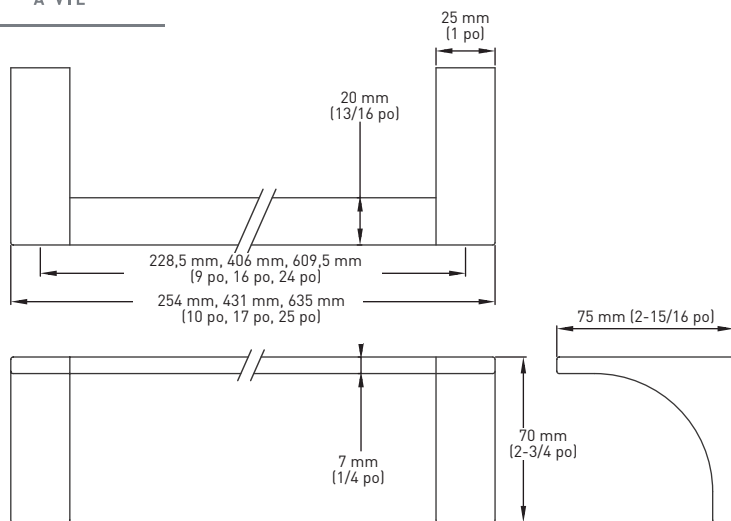

FEATURES

- › MOUNTING PLATES:
 - DOUBLE ROBE HOOK: 1-1/4" x 1" (31 mm x 25 mm) - ZINC
 - OTHER ITEMS: 13/16" x 2" x 1/4" (21 mm x 51 mm x 6 mm) - ZINC
- › NYLON ANCHORS
- › STEEL PHILLIPS HEAD SCREWS: #8 x 1-1/4" (32 mm)
- › ZINC DIE-CAST CONSTRUCTION (POSTS)
- › ONE PIECE DESIGN

SPÉCIFICATIONS

- PLAQUES DE MONTAGE :
 - CROCHET DOUBLE POUR PEIGNOIR : 31 mm x 25 mm (1-1 / 4 po x 1 po) - ZINC
 - AUTRES ARTICLES : 21 mm x 51 mm x 6 mm (13/16 po x 2 po x 1/4 po) - ZINC
- ANCRAGES EN NYLON
- VIS À TÊTE PHILLIPS EN ACIER : # 8 x 32 mm (1-1 / 4 po)
- CONSTRUCTION EN ZINC MOULÉ SOUS PRESSION (SUPPORTS)
- CONCEPTION D'UNE SEULE PIÈCE

PORTE-SERVIETTES

PORTE-SERVIETTES

CROCHET DOUBLE POUR PEIGNOIR

CROCHET DOUBLE POUR PEIGNOIR

PORTE-PAPIER HYGIÉNIQUE PIVOTANT

LES MESURES PEUVENT VARIER DE 3 %

LES MESURES SONT PRÉSENTÉES À TITRE DE RÉFÉRENCE SEULEMENT. TAYMOR SE RÉSERVE LE DROIT DE CHANGER LES SPÉCIFICATIONS DU PRODUIT SANS DONNER D'AVIS. POUR CONSULTER LES DÉTAILS DE LA GARANTIE DU PRODUIT, VEUILLEZ VISITER LE SITE WEB DE TAYMOR